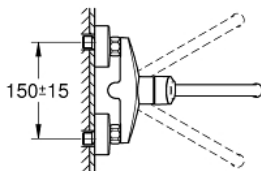

### DESCRIÇÃO DO PRODUTO

- Colour: cromado
- Montagem na parede
- Acabamento GROHE LongLife
- Cartucho de discos cerâmicos GROHE SilkMove 35 mm
- Perlator tipo "Mousseur"
- Limitador ecológico de caudal
- Bica giratória, ângulo de rotação do manípulo de 360°
- Comprimento da bica 276 mm
- Limitador de temperatura integrado