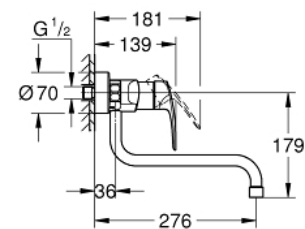

## 32 224 003 EUROSMART MONOCOMANDO DE LAVA-LOUÇA 1/2"

### DESCRIÇÃO DO PRODUTO

- Colour: cromado
- Montagem na parede
- Acabamento GROHE LongLife
- Cartucho de discos cerâmicos GROHE SilkMove 35 mm
- Perlator tipo "Mousseur"
- Limitador ecológico de caudal
- Bica giratória, ângulo de rotação do manípulo de 360°
- Comprimento da bica 276 mm
- Limitador de temperatura integrado

- Rácores em S (150 ± 25)
- Caudal máximo (a 3 bar): 13.5 l/min
- Edição Profissional

### PEÇAS DE REPOSIÇÃO , setembro 2019 – now

- 1: Manipulo e tampa (Spare part-nr. 48542000)
- 2: Cartucho (Spare part-nr. 46374000)
- 3: bica (Spare part-nr. 13369000)
- 3.1: Perlator tipo "Mousseur" (Spare part-nr. 06574000)
- 3.2: o'ring (Spare part-nr. 0128500M)
- 3.3: Clip de fixação (Spare part-nr. 0485300M)
- 4: Sede 1/2" (Spare part-nr. 45044000)
- 5: Rácor em S (Spare part-nr. 12662000)
- 6: Prolongamentos 3/4", 20 mm (Spare part-nr. 0713000M)\*
- 7: Chave de porcas (Spare part-nr. 19377000)\*