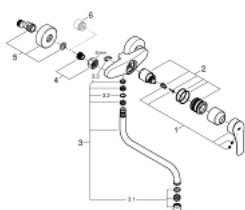

### DESCRIÇÃO DO PRODUTO

- Colour: cromado
- Montagem na parede
- Acabamento GROHE LongLife
- Cartucho de discos cerâmicos GROHE SilkMove 35 mm
- Perlator tipo "Mousseur"
- Limitador ecológico de caudal
- Bica giratória, ângulo de rotação do manípulo de 360°
- Comprimento da bica 276 mm
- Limitador de temperatura integrado

### PEÇAS DE REPOSIÇÃO , setembro 2019 – now

- 1: Manipulo e tampa (Spare part-nr. 48542000)
- 2: Cartucho (Spare part-nr. 46374000)
- 3: bica (Spare part-nr. 13369000)
- 3.1: Perlator tipo "Mousseur" (Spare part-nr. 06574000)
- 3.2: o'ring (Spare part-nr. 0128500M)
- 3.3: Clip de fixação (Spare part-nr. 0485300M)
- 4: Sede 1/2" (Spare part-nr. 45044000)
- 5: Rácor em S (Spare part-nr. 12662000)
- 6: Prolongamentos 3/4", 20 mm (Spare part-nr. 0713000M)\*
- 7: Chave de porcas (Spare part-nr. 19377000)\*