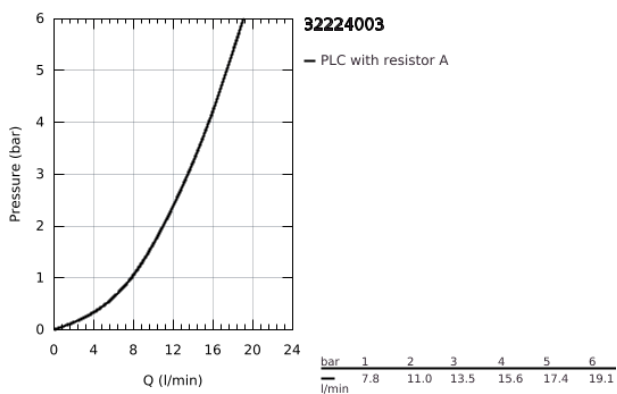

## 32 224 003 EUROSMART MONOCOMANDO DE LAVA-LOUÇA 1/2"

### DESCRIÇÃO DO PRODUTO

- Colour: cromado
- Montagem na parede
- Acabamento GROHE LongLife
- Cartucho de discos cerâmicos GROHE SilkMove 35 mm
- Perlator tipo "Mousseur"
- Limitador ecológico de caudal
- Bica giratória, ângulo de rotação do manípulo de 360°
- Comprimento da bica 276 mm
- Limitador de temperatura integrado

- Rácores em S (150 ± 25)
- Caudal máximo (a 3 bar): 13.5 l/min
- Edição Profissional