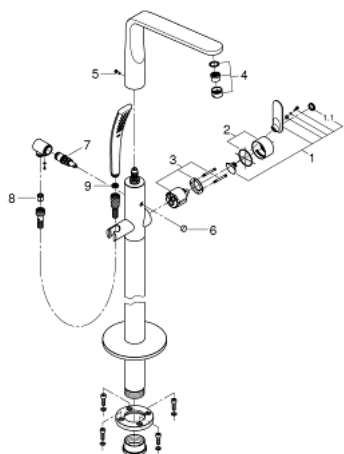

32 222 001 VERIS MONOCOMANDO DE BANHEIRA 1/2", MONTAGEM NO CHÃO

DESCRIÇÃO DO PRODUTO

- Colour: cromado
- Sem elemento encastrável
- Cartucho de discos cerâmicos GROHE SilkMove 46 mm
- Inversor automático: banheira/duche
- Bica giratória Perlator tipo "Mousseur"
- Projeção de 295 mm
- Válvula anti-retorno integrada na saída do flexível de chuveiro 1/2"
- Com suporte para chuveiro
- Chuveiro manual 27 184 000
- Bicha de chuveiro 1,5 m

32 222 001 VERIS MONOCOMANDO DE BANHEIRA 1/2", MONTAGEM NO CHÃO

PEÇAS DE REPOSIÇÃO , agosto 2016 – now

- 1: Manipulo e tampa (Spare part-nr. 46667000)
- 1.1: Tampa (Spare part-nr. 46672000)
- 2: Calota (desde 1999) (Spare part-nr. 46669000)
- 3: Cartucho (Spare part-nr. 46048000)
- 4: Perlator tipo "Sistra" (Spare part-nr. 13907000)
- 5: conjunto de parafusos (Spare part-nr. 46670000)
- 6: Manipulo regulador com Aquadimmer (Spare part-nr. 64989000)
- 7: Inversor (Spare part-nr. 65655000)
- 8: Sede 1/2" (Spare part-nr. 08565000)
- 9: filtro (Spare part-nr. 0700200M)