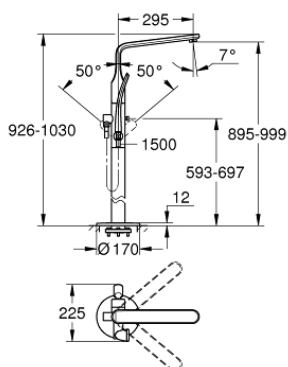

32 222 001 VERIS MONOCOMANDO DE BANHEIRA 1/2", MONTAGEM NO CHÃO

DESCRIÇÃO DO PRODUTO

- Colour: cromado
- Sem elemento encastrável
- Cartucho de discos cerâmicos GROHE SilkMove 46 mm
- Inversor automático: banheira/duche
- Bica giratória Perlator tipo "Mousseur"
- Projeção de 295 mm
- Válvula anti-retorno integrada na saída do flexível de chuveiro 1/2"
- Com suporte para chuveiro
- Chuveiro manual 27 184 000
- Bicha de chuveiro 1,5 m

32 222 001 VERIS MONOCOMANDO DE BANHEIRA 1/2", MONTAGEM NO CHÃO

PEÇAS DE REPOSIÇÃO , agosto 2016 – now

- 1: Manipulo e tampa (Spare part-nr. 46667000)
- 1.1: Tampa (Spare part-nr. 46672000)
- 2: Calota (desde 1999) (Spare part-nr. 46669000)
- 3: Cartucho (Spare part-nr. 46048000)
- 4: Perlator tipo "Sistra" (Spare part-nr. 13907000)
- 5: conjunto de parafusos (Spare part-nr. 46670000)
- 6: Manipulo regulador com Aquadimmer (Spare part-nr. 64989000)
- 7: Inversor (Spare part-nr. 65655000)
- 8: Sede 1/2" (Spare part-nr. 08565000)
- 9: filtro (Spare part-nr. 0700200M)