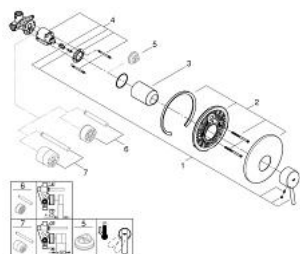

32 213 001 **CONCETTO <P>MONOCOMANDO DE DUCHE 1/2" </P>**

DESCRIÇÃO DO PRODUTO

- Colour: cromado
- Cartucho de discos cerâmicos GROHE SilkMove 46 mm
- Acabamento GROHE LongLife
- Composto por:
- Elemento exterior
- Conjunto de instalação para misturadora de banheira montada na parede
- Limitador ecológico de caudal
- Caudal mínimo regulável 2,5 l/min
- Manipulo metálico
- Espelho e junta de vedação
- Espelho metálico

32 213 001 **CONCETTO <P>MONOCOMANDO DE DUCHE 1/2" </P>**

PEÇAS DE REPOSIÇÃO , dezembro 2015 – now

- 1: Manipulo e tampa (Spare part-nr. 46723000)
- 2: Espelho (Spare part-nr. 46904000)
- 3: Calota (desde 1999) (Spare part-nr. 06874000)
- 4: Cartucho (Spare part-nr. 46048000)
- 5: Limitador de temperatura (Spare part-nr. 46375000)*
- 6: Extensão para GROHE Sense (Spare part-nr. 46191000)*
- 7: Extensão para GROHE Sense (Spare part-nr. 46343000)*