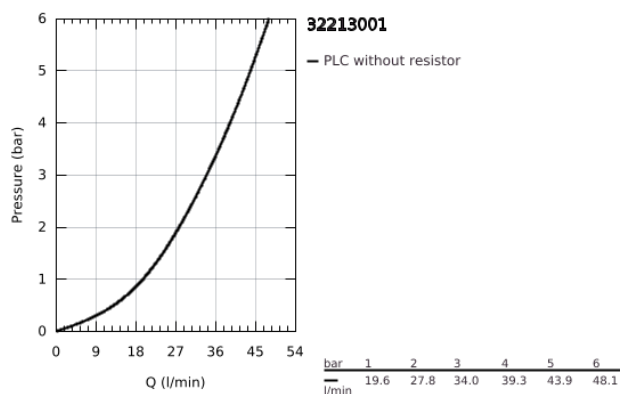

32 213 001 **CONCETTO <P>MONOCOMANDO DE DUCHE 1/2" </P>**

DESCRIÇÃO DO PRODUTO

- Colour: cromado
- Cartucho de discos cerâmicos GROHE SilkMove 46 mm
- Acabamento GROHE LongLife
- Composto por:
- Elemento exterior
- Conjunto de instalação para misturadora de banheira montada na parede
- Limitador ecológico de caudal
- Caudal mínimo regulável 2,5 l/min
- Manipulo metálico
- Espelho e junta de vedação
- Espelho metálico

32 213 001 **CONCETTO <P>MONOCOMANDO DE DUCHE 1/2" </P>**

PEÇAS DE REPOSIÇÃO , dezembro 2015 – now

- 1: Manipulo e tampa (Spare part-nr. 46723000)
- 2: Espelho (Spare part-nr. 46904000)
- 3: Calota (desde 1999) (Spare part-nr. 06874000)
- 4: Cartucho (Spare part-nr. 46048000)
- 5: Limitador de temperatura (Spare part-nr. 46375000)*
- 6: Extensão para GROHE Sense (Spare part-nr. 46191000)*
- 7: Extensão para GROHE Sense (Spare part-nr. 46343000)*