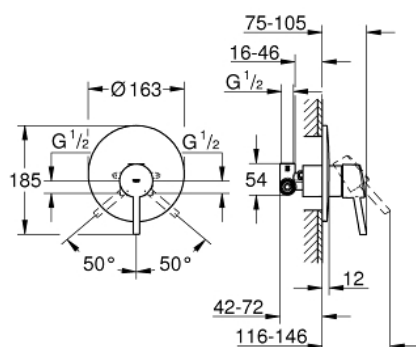

32 213 001 **CONCETTO <P>MONOCOMANDO DE DUCHE 1/2" </P>**

DESCRIÇÃO DO PRODUTO

- Colour: cromado
- Cartucho de discos cerâmicos GROHE SilkMove 46 mm
- Acabamento GROHE LongLife
- Composto por:
- Elemento exterior
- Conjunto de instalação para misturadora de banheira montada na parede
- Limitador ecológico de caudal
- Caudal mínimo regulável 2,5 l/min
- Manipulo metálico
- Espelho e junta de vedação
- Espelho metálico

32 213 001 **CONCETTO <P>MONOCOMANDO DE DUCHE 1/2" </P>**

PEÇAS DE REPOSIÇÃO , dezembro 2015 – now

- 1: Manipulo e tampa (Spare part-nr. 46723000)
- 2: Espelho (Spare part-nr. 46904000)
- 3: Calota (desde 1999) (Spare part-nr. 06874000)
- 4: Cartucho (Spare part-nr. 46048000)
- 5: Limitador de temperatura (Spare part-nr. 46375000)*
- 6: Extensão para GROHE Sense (Spare part-nr. 46191000)*
- 7: Extensão para GROHE Sense (Spare part-nr. 46343000)*