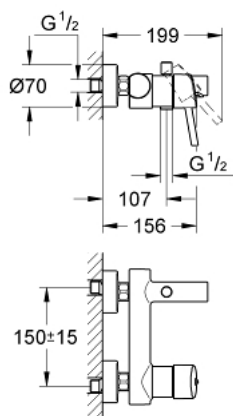

## 32 211 001 **CONCETTO <P>MONOCOMANDO DE BANHEIRA E DUCHE 1/2" </P>**

### DESCRIÇÃO DO PRODUTO

- Colour: cromado
- Cartucho de discos cerâmicos GROHE SilkMove 46 mm
- Limitador ecológico de caudal
- Inversor automático: banheira/duche
- Perlator tipo "Mousseur"
- Válvula anti-retorno integrada na saída do flexível de chuveiro 1/2"
- Rácores em S (150 ± 25)
- Limitador de temperatura opcional
- Pressão mínima 1,0 bar

### PEÇAS DE REPOSIÇÃO , abril 2010 – now

- 1: Manipulo e tampa (Spare part-nr. 46723000)
- 2: Calota (desde 1999) (Spare part-nr. 46578000)
- 3: Cartucho (Spare part-nr. 46048000)
- 4: Perlator tipo "Mousseur" (Spare part-nr. 13952000)
- 5: Manipulo regulador com Aquadimmer (Spare part-nr. 64309000)
- 6: Inversor (Spare part-nr. 65655000)
- 7: Sede 1/2" (Spare part-nr. 08565000)
- 8: Sede 1/2" (Spare part-nr. 45044000)
- 9: Rácor em S (Spare part-nr. 12662000)
- 10: Limitador de temperatura (Spare part-nr. 46375000)\*
- 11: Chave de porcas (Spare part-nr. 19377000)\*
- 12: Prolongamentos 3/4", 20 mm (Spare part-nr. 0713000M)\*