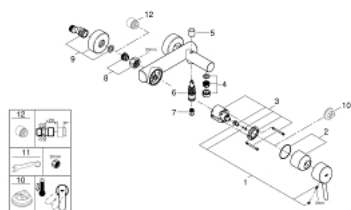

### DESCRIÇÃO DO PRODUTO

- Colour: cromado
- Cartucho de discos cerâmicos GROHE SilkMove 46 mm
- Limitador ecológico de caudal
- Inversor automático: banheira/duche
- Perlator tipo "Mousseur"
- Válvula anti-retorno integrada na saída do flexível de chuveiro 1/2"
- Rácores em S (150 ± 25)
- Limitador de temperatura opcional
- Pressão mínima 1,0 bar

### PEÇAS DE REPOSIÇÃO , abril 2010 – now

- 1: Manipulo e tampa (Spare part-nr. 46723000)
- 2: Calota (desde 1999) (Spare part-nr. 46578000)
- 3: Cartucho (Spare part-nr. 46048000)
- 4: Perlator tipo "Mousseur" (Spare part-nr. 13952000)
- 5: Manipulo regulador com Aquadimmer (Spare part-nr. 64309000)
- 6: Inversor (Spare part-nr. 65655000)
- 7: Sede 1/2" (Spare part-nr. 08565000)
- 8: Sede 1/2" (Spare part-nr. 45044000)
- 9: Rácor em S (Spare part-nr. 12662000)
- 10: Limitador de temperatura (Spare part-nr. 46375000)\*
- 11: Chave de porcas (Spare part-nr. 19377000)\*
- 12: Prolongamentos 3/4", 20 mm (Spare part-nr. 0713000M)\*