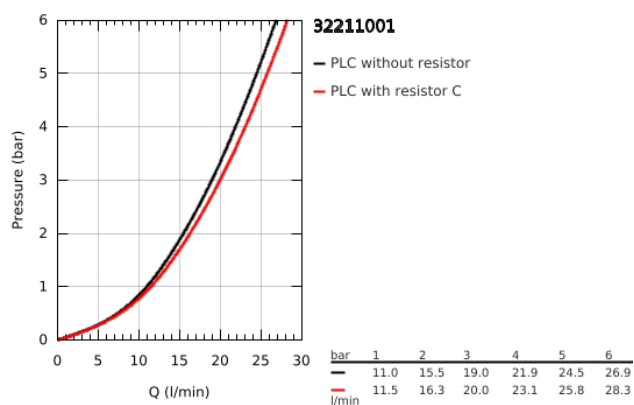

### DESCRIÇÃO DO PRODUTO

- Colour: cromado
- Cartucho de discos cerâmicos GROHE SilkMove 46 mm
- Limitador ecológico de caudal
- Inversor automático: banheira/duche
- Perlator tipo "Mousseur"
- Válvula anti-retorno integrada na saída do flexível de chuveiro 1/2"
- Rácores em S (150 ± 25)
- Limitador de temperatura opcional
- Pressão mínima 1,0 bar