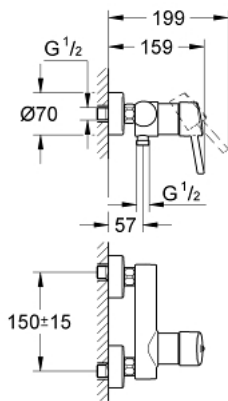

## 32 210 001 **CONCETTO <P>MONOCOMANDO DE DUCHE 1/2"**</P>

### DESCRIÇÃO DO PRODUTO

- Colour: cromado
- Cartucho de discos cerâmicos GROHE SilkMove 46 mm
- Limitador ecológico de caudal
- Saída inferior para duche de 1/2" com válvula anti-retorno integrada
- Rácores em S (150 ± 25)
- Limitador de temperatura opcional

## 32 210 001 **CONCETTO <P>MONOCOMANDO DE DUCHE 1/2" </P>**

### **PEÇAS DE REPOSIÇÃO** , abril 2010 – now

- 1: Manipulo e tampa (Spare part-nr. 46723000)
  - 2: Calota (desde 1999) (Spare part-nr. 46578000)
  - 3: Cartucho (Spare part-nr. 46048000)
  - 4: Sede 1/2" (Spare part-nr. 08565000)
  - 5: Sede 1/2" (Spare part-nr. 45044000)
  - 6: Rácor em S (Spare part-nr. 12662000)
  - 7: Limitador de temperatura (Spare part-nr. 46375000)\*
  - 8: Chave de porcas (Spare part-nr. 19377000)\*
  - 9: Prolongamentos 3/4", 20 mm (Spare part-nr. 0713000M)\*
- \* Acessórios Opcionais