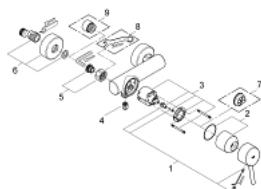

### DESCRIÇÃO DO PRODUTO

- Colour: cromado
- Cartucho de discos cerâmicos GROHE SilkMove 46 mm
- Limitador ecológico de caudal
- Saída inferior para duche de 1/2" com válvula anti-retorno integrada
- Rácores em S (150 ± 25)
- Limitador de temperatura opcional

## 32 210 001 **CONCETTO <P>MONOCOMANDO DE DUCHE 1/2" </P>**

### **PEÇAS DE REPOSIÇÃO** , abril 2010 – now

- 1: Manipulo e tampa (Spare part-nr. 46723000)
  - 2: Calota (desde 1999) (Spare part-nr. 46578000)
  - 3: Cartucho (Spare part-nr. 46048000)
  - 4: Sede 1/2" (Spare part-nr. 08565000)
  - 5: Sede 1/2" (Spare part-nr. 45044000)
  - 6: Rácor em S (Spare part-nr. 12662000)
  - 7: Limitador de temperatura (Spare part-nr. 46375000)\*
  - 8: Chave de porcas (Spare part-nr. 19377000)\*
  - 9: Prolongamentos 3/4", 20 mm (Spare part-nr. 0713000M)\*
- \* Acessórios Opcionais