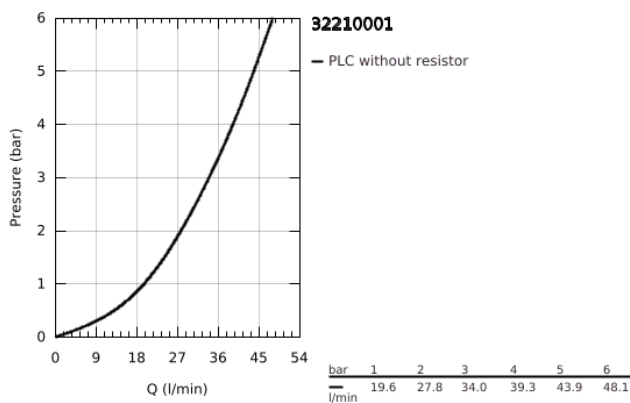

## 32 210 001 **CONCETTO <P>MONOCOMANDO DE DUCHE 1/2"**</P>

### DESCRIÇÃO DO PRODUTO

- Colour: cromado
- Cartucho de discos cerâmicos GROHE SilkMove 46 mm
- Limitador ecológico de caudal
- Saída inferior para duche de 1/2" com válvula anti-retorno integrada
- Rácores em S (150 ± 25)
- Limitador de temperatura opcional

## 32 210 001 **CONCETTO <P>MONOCOMANDO DE DUCHE 1/2" </P>**