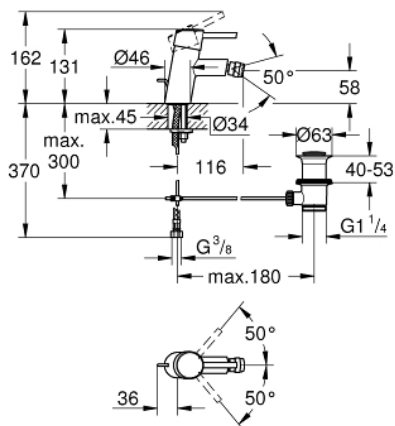

### 32 208 001 **CONCETTO MONOCOMANDO DE BIDÉ 1/2" TAMANHO S**

#### DESCRIÇÃO DO PRODUTO

- Colour: cromado
- Cartucho de discos cerâmicos GROHE SilkMove 28 mm
- Válvula automática 1 1/4"
- Ligações flexíveis

## 32 208 001 **CONCETTO MONOCOMANDO DE BIDÉ 1/2" TAMANHO S**

### PEÇAS DE REPOSIÇÃO , abril 2010 – now

- 1: Manipulo e tampa (Spare part-nr. 46753000)
- 2: casquilho roscado (Spare part-nr. 46715000)
- 3: Cartucho (Spare part-nr. 46580000)
- 4: Perlator tipo "Mousseur" (Spare part-nr. 13929000)
- 5: Vareta pop-up (Spare part-nr. 46739000)
- 6: união roscada (Spare part-nr. 46249000)
- 7: Válvula automática 1 1/4" (Spare part-nr. 28910000)
- 7.1: Tampa de válvula (Spare part-nr. 07182000)
- 7.2: vareta (Spare part-nr. 07052000)
- 8: Chave de tubo longa (Spare part-nr. 19017000)\*
- 9: vareta (Spare part-nr. 07341000)\*
- 10: espelho (Spare part-nr. 48165000)\*