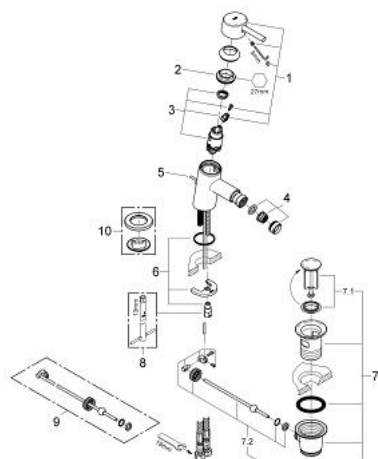

### 32 208 001 **CONCETTO MONOCOMANDO DE BIDÉ 1/2" TAMANHO S**

#### DESCRIÇÃO DO PRODUTO

- Colour: cromado
- Cartucho de discos cerâmicos GROHE SilkMove 28 mm
- Válvula automática 1 1/4"
- Ligações flexíveis

## 32 208 001 **CONCETTO MONOCOMANDO DE BIDÉ 1/2" TAMANHO S**

### PEÇAS DE REPOSIÇÃO , abril 2010 – now

- 1: Manipulo e tampa (Spare part-nr. 46753000)
- 2: casquilho roscado (Spare part-nr. 46715000)
- 3: Cartucho (Spare part-nr. 46580000)
- 4: Perlator tipo "Mousseur" (Spare part-nr. 13929000)
- 5: Vareta pop-up (Spare part-nr. 46739000)
- 6: união roscada (Spare part-nr. 46249000)
- 7: Válvula automática 1 1/4" (Spare part-nr. 28910000)
- 7.1: Tampa de válvula (Spare part-nr. 07182000)
- 7.2: vareta (Spare part-nr. 07052000)
- 8: Chave de tubo longa (Spare part-nr. 19017000)\*
- 9: vareta (Spare part-nr. 07341000)\*
- 10: espelho (Spare part-nr. 48165000)\*