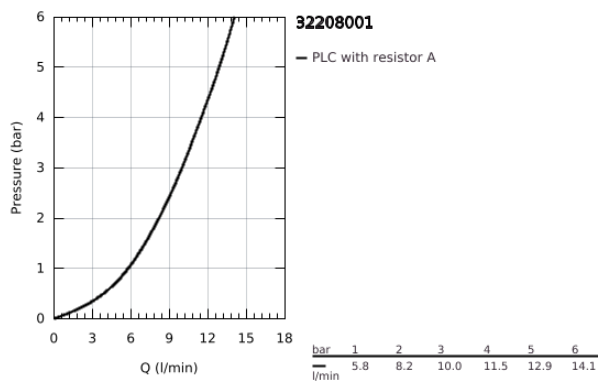

### 32 208 001 **CONCETTO MONOCOMANDO DE BIDÉ 1/2" TAMANHO S**

#### DESCRIÇÃO DO PRODUTO

- Colour: cromado
- Cartucho de discos cerâmicos GROHE SilkMove 28 mm
- Válvula automática 1 1/4"
- Ligações flexíveis

## 32 208 001 **CONCETTO MONOCOMANDO DE BIDÉ 1/2" TAMANHO S**