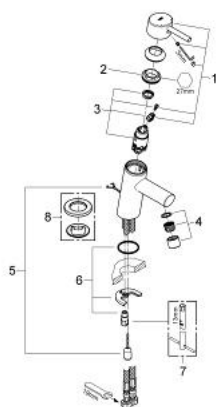

32 206 10E **CONCETTO MONOCOMANDO DE LAVATÓRIO 1/2"** **TAMANHO S**

DESCRIÇÃO DO PRODUTO

- Colour: cromado
- Manipulo metálico
- Cartucho de discos cerâmicos GROHE SilkMove 28 mm
- Com limitador ecológico de temperatura
- Acabamento GROHE LongLife
- GROHE EcoJoy para menor consumo e jato perfeito
- Caudal máximo (a 3 bar): 5 l/min
- Sistema de Instalação GROHE FastFixation
- Perlator tipo "Mousseur"
- Corrente deslizante
- Ligações flexíveis

32 206 10E **CONCETTO MONOCOMANDO DE LAVATÓRIO 1/2"**
TAMANHO S

PEÇAS DE REPOSIÇÃO , novembro 2010 – now

- 1: Manipulo e tampa (Spare part-nr. 46753000)
 - 2: casquilho roscado (Spare part-nr. 46715000)
 - 3: Cartucho (Spare part-nr. 46580000)
 - 4: Perlator tipo "Mousseur" (Spare part-nr. 13935000)
 - 5: corrente de deslize (Spare part-nr. 06815000)
 - 6: união roscada (Spare part-nr. 46249000)
 - 7: Chave de tubo longa (Spare part-nr. 19017000)*
 - 8: espelho (Spare part-nr. 48165000)*
- * Acessórios Opcionais