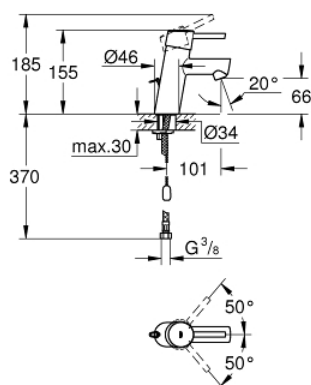

32 206 10E **CONCETTO MONOCOMANDO DE LAVATÓRIO 1/2"** **TAMANHO S**

DESCRIÇÃO DO PRODUTO

- Colour: cromado
- Manipulo metálico
- Cartucho de discos cerâmicos GROHE SilkMove 28 mm
- Com limitador ecológico de temperatura
- Acabamento GROHE LongLife
- GROHE EcoJoy para menor consumo e jato perfeito
- Caudal máximo (a 3 bar): 5 l/min
- Sistema de Instalação GROHE FastFixation
- Perlator tipo "Mousseur"
- Corrente deslizante
- Ligações flexíveis

32 206 10E **CONCETTO MONOCOMANDO DE LAVATÓRIO 1/2"**
TAMANHO S

PEÇAS DE REPOSIÇÃO , novembro 2010 – now

- 1: Manipulo e tampa (Spare part-nr. 46753000)
 - 2: casquilho roscado (Spare part-nr. 46715000)
 - 3: Cartucho (Spare part-nr. 46580000)
 - 4: Perlator tipo "Mousseur" (Spare part-nr. 13935000)
 - 5: corrente de deslize (Spare part-nr. 06815000)
 - 6: união roscada (Spare part-nr. 46249000)
 - 7: Chave de tubo longa (Spare part-nr. 19017000)*
 - 8: espelho (Spare part-nr. 48165000)*
- * Acessórios Opcionais