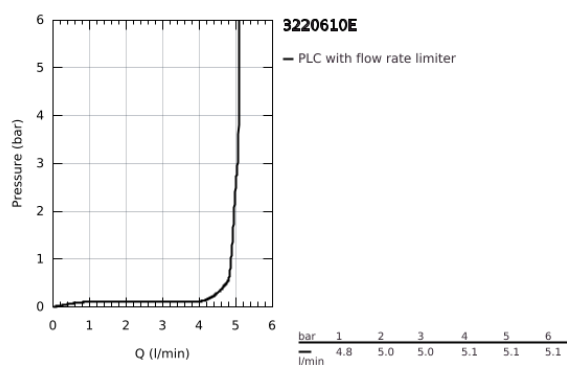

32 206 10E **CONCETTO MONOCOMANDO DE LAVATÓRIO 1/2"** **TAMANHO S**

DESCRIÇÃO DO PRODUTO

- Colour: cromado
- Manipulo metálico
- Cartucho de discos cerâmicos GROHE SilkMove 28 mm
- Com limitador ecológico de temperatura
- Acabamento GROHE LongLife
- GROHE EcoJoy para menor consumo e jato perfeito
- Caudal máximo (a 3 bar): 5 l/min
- Sistema de Instalação GROHE FastFixation
- Perlator tipo "Mousseur"
- Corrente deslizante
- Ligações flexíveis

32 206 10E **CONCETTO MONOCOMANDO DE LAVATÓRIO 1/2"**
TAMANHO S

PEÇAS DE REPOSIÇÃO , novembro 2010 – now

- 1: Manipulo e tampa (Spare part-nr. 46753000)
 - 2: casquilho roscado (Spare part-nr. 46715000)
 - 3: Cartucho (Spare part-nr. 46580000)
 - 4: Perlator tipo "Mousseur" (Spare part-nr. 13935000)
 - 5: corrente de deslize (Spare part-nr. 06815000)
 - 6: união roscada (Spare part-nr. 46249000)
 - 7: Chave de tubo longa (Spare part-nr. 19017000)*
 - 8: espelho (Spare part-nr. 48165000)*
- * Acessórios Opcionais