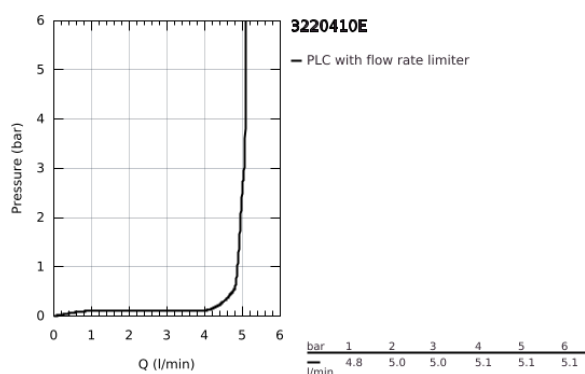

32 204 10E CONCETTO MONOCOMANDO DE LAVATÓRIO 1/2" TAMANHO S

DESCRIÇÃO DO PRODUTO

- Colour: cromado
- Cartucho de discos cerâmicos GROHE SilkMove 28 mm
- Limitador de temperatura
- Acabamento GROHE LongLife
- GROHE EcoJoy para menor consumo e jato perfeito
- Caudal máximo (a 3 bar): 5 l/min
- Mousseur SpeedClean
- Sistema de Instalação GROHE FastFixation
- Válvula automática 1 1/4"
- Ligações flexíveis

32 204 10E CONCETTO MONOCOMANDO DE LAVATÓRIO 1/2" TAMANHO S

PEÇAS DE REPOSIÇÃO , abril 2010 – now

- 1: Manípulo e tampa (Spare part-nr. 46753000)
- 2: casquilho roscado (Spare part-nr. 46715000)
- 3: Cartucho (Spare part-nr. 46580000)
- 4: Perlator tipo "Mousseur" (Spare part-nr. 13935000)
- 5: Vareta pop-up (Spare part-nr. 46739000)
- 6: união roscada (Spare part-nr. 46249000)
- 7: Válvula automática 1 1/4" (Spare part-nr. 28910000)
- 7.1: Tampa de válvula (Spare part-nr. 07182000)
- 7.2: vareta (Spare part-nr. 07052000)
- 8: Chave de tubo longa (Spare part-nr. 19017000)*
- 9: vareta (Spare part-nr. 07341000)*
- 10: espelho (Spare part-nr. 48165000)*