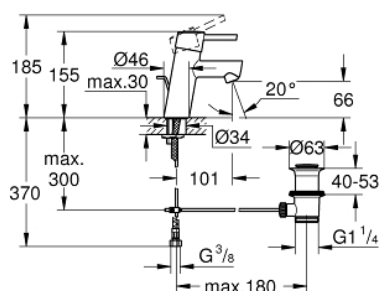

32 204 10E CONCETTO MONOCOMANDO DE LAVATÓRIO 1/2" TAMANHO S

DESCRIÇÃO DO PRODUTO

- Colour: cromado
- Cartucho de discos cerâmicos GROHE SilkMove 28 mm
- Limitador de temperatura
- Acabamento GROHE LongLife
- GROHE EcoJoy para menor consumo e jato perfeito
- Caudal máximo (a 3 bar): 5 l/min
- Mousseur SpeedClean
- Sistema de Instalação GROHE FastFixation
- Válvula automática 1 1/4"
- Ligações flexíveis

32 204 10E CONCETTO MONOCOMANDO DE LAVATÓRIO 1/2" TAMANHO S

PEÇAS DE REPOSIÇÃO , abril 2010 – now

- 1: Manípulo e tampa (Spare part-nr. 46753000)
- 2: casquilho roscado (Spare part-nr. 46715000)
- 3: Cartucho (Spare part-nr. 46580000)
- 4: Perlator tipo "Mousseur" (Spare part-nr. 13935000)
- 5: Vareta pop-up (Spare part-nr. 46739000)
- 6: união roscada (Spare part-nr. 46249000)
- 7: Válvula automática 1 1/4" (Spare part-nr. 28910000)
- 7.1: Tampa de válvula (Spare part-nr. 07182000)
- 7.2: vareta (Spare part-nr. 07052000)
- 8: Chave de tubo longa (Spare part-nr. 19017000)*
- 9: vareta (Spare part-nr. 07341000)*
- 10: espelho (Spare part-nr. 48165000)*