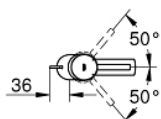

32 204 10E CONCETTO MONOCOMANDO DE LAVATÓRIO 1/2" TAMANHO S

DESCRIÇÃO DO PRODUTO

- Colour: cromado
- Cartucho de discos cerâmicos GROHE SilkMove 28 mm
- Limitador de temperatura
- Acabamento GROHE LongLife
- GROHE EcoJoy para menor consumo e jato perfeito
- Caudal máximo (a 3 bar): 5 l/min
- Mousseur SpeedClean
- Sistema de Instalação GROHE FastFixation
- Válvula automática 1 1/4"
- Ligações flexíveis

32 204 10E CONCETTO MONOCOMANDO DE LAVATÓRIO 1/2" TAMANHO S

PEÇAS DE REPOSIÇÃO , abril 2010 – now

- 1: Manípulo e tampa (Spare part-nr. 46753000)
- 2: casquilho roscado (Spare part-nr. 46715000)
- 3: Cartucho (Spare part-nr. 46580000)
- 4: Perlator tipo "Mousseur" (Spare part-nr. 13935000)
- 5: Vareta pop-up (Spare part-nr. 46739000)
- 6: união roscada (Spare part-nr. 46249000)
- 7: Válvula automática 1 1/4" (Spare part-nr. 28910000)
- 7.1: Tampa de válvula (Spare part-nr. 07182000)
- 7.2: vareta (Spare part-nr. 07052000)
- 8: Chave de tubo longa (Spare part-nr. 19017000)*
- 9: vareta (Spare part-nr. 07341000)*
- 10: espelho (Spare part-nr. 48165000)*