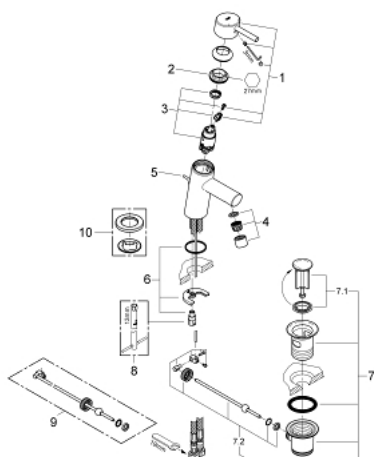

32 204 10E CONCETTO MONOCOMANDO DE LAVATÓRIO 1/2" TAMANHO S

DESCRIÇÃO DO PRODUTO

- Colour: cromado
- Cartucho de discos cerâmicos GROHE SilkMove 28 mm
- Limitador de temperatura
- Acabamento GROHE LongLife
- GROHE EcoJoy para menor consumo e jato perfeito
- Caudal máximo (a 3 bar): 5 l/min
- Mousseur SpeedClean
- Sistema de Instalação GROHE FastFixation
- Válvula automática 1 1/4"
- Ligações flexíveis

32 204 10E CONCETTO MONOCOMANDO DE LAVATÓRIO 1/2" TAMANHO S

PEÇAS DE REPOSIÇÃO , abril 2010 – now

- 1: Manípulo e tampa (Spare part-nr. 46753000)
- 2: casquilho roscado (Spare part-nr. 46715000)
- 3: Cartucho (Spare part-nr. 46580000)
- 4: Perlator tipo "Mousseur" (Spare part-nr. 13935000)
- 5: Vareta pop-up (Spare part-nr. 46739000)
- 6: união roscada (Spare part-nr. 46249000)
- 7: Válvula automática 1 1/4" (Spare part-nr. 28910000)
- 7.1: Tampa de válvula (Spare part-nr. 07182000)
- 7.2: vareta (Spare part-nr. 07052000)
- 8: Chave de tubo longa (Spare part-nr. 19017000)*
- 9: vareta (Spare part-nr. 07341000)*
- 10: espelho (Spare part-nr. 48165000)*