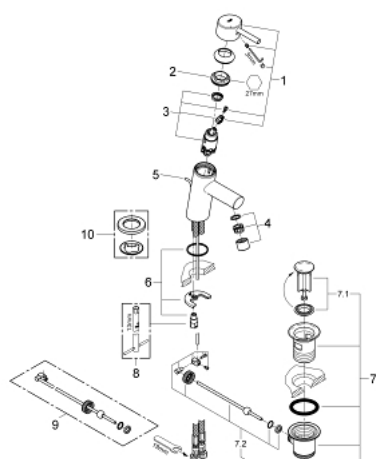

32 204 001 CONCETTO MONOCOMANDO DE LAVATÓRIO 1/2" TAMANHO S

DESCRIÇÃO DO PRODUTO

- Colour: cromado
- Cartucho de discos cerâmicos GROHE SilkMove 28 mm
- Sistema de Instalação GROHE FastFixation
- Perlator tipo "Mousseur"
- Válvula automática 1 1/4"
- Ligações flexíveis

32 204 001 **CONCETTO MONOCOMANDO DE LAVATÓRIO 1/2"**
TAMANHO S

PEÇAS DE REPOSIÇÃO , abril 2010 – now

- 1: Manipulo e tampa (Spare part-nr. 46753000)
- 2: casquilho roscado (Spare part-nr. 46715000)
- 3: Cartucho (Spare part-nr. 46580000)
- 4: Perlator tipo "Mousseur" (Spare part-nr. 06574000)
- 5: Vareta pop-up (Spare part-nr. 46739000)
- 6: união roscada (Spare part-nr. 46249000)
- 7: Válvula automática 1 1/4" (Spare part-nr. 28910000)
- 7.1: Tampa de válvula (Spare part-nr. 07182000)
- 7.2: vareta (Spare part-nr. 07052000)
- 8: Chave de tubo longa (Spare part-nr. 19017000)*
- 9: vareta (Spare part-nr. 07341000)*
- 10: espelho (Spare part-nr. 48165000)*