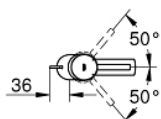

32 204 001 CONCETTO MONOCOMANDO DE LAVATÓRIO 1/2" TAMANHO S

DESCRIÇÃO DO PRODUTO

- Colour: cromado
- Cartucho de discos cerâmicos GROHE SilkMove 28 mm
- Sistema de Instalação GROHE FastFixation
- Perlator tipo "Mousseur"
- Válvula automática 1 1/4"
- Ligações flexíveis

32 204 001 **CONCETTO MONOCOMANDO DE LAVATÓRIO 1/2"**
TAMANHO S

PEÇAS DE REPOSIÇÃO , abril 2010 – now

- 1: Manipulo e tampa (Spare part-nr. 46753000)
- 2: casquilho roscado (Spare part-nr. 46715000)
- 3: Cartucho (Spare part-nr. 46580000)
- 4: Perlator tipo "Mousseur" (Spare part-nr. 06574000)
- 5: Vareta pop-up (Spare part-nr. 46739000)
- 6: união roscada (Spare part-nr. 46249000)
- 7: Válvula automática 1 1/4" (Spare part-nr. 28910000)
- 7.1: Tampa de válvula (Spare part-nr. 07182000)
- 7.2: vareta (Spare part-nr. 07052000)
- 8: Chave de tubo longa (Spare part-nr. 19017000)*
- 9: vareta (Spare part-nr. 07341000)*
- 10: espelho (Spare part-nr. 48165000)*