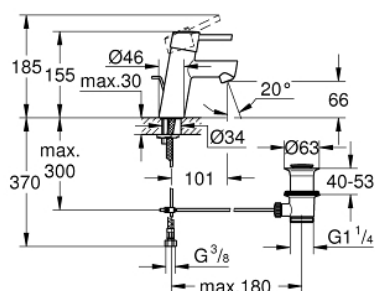

32 204 001 CONCETTO MONOCOMANDO DE LAVATÓRIO 1/2" TAMANHO S

DESCRIÇÃO DO PRODUTO

- Colour: cromado
- Cartucho de discos cerâmicos GROHE SilkMove 28 mm
- Sistema de Instalação GROHE FastFixation
- Perlator tipo "Mousseur"
- Válvula automática 1 1/4"
- Ligações flexíveis

32 204 001 **CONCETTO MONOCOMANDO DE LAVATÓRIO 1/2"**
TAMANHO S

PEÇAS DE REPOSIÇÃO , abril 2010 – now

- 1: Manipulo e tampa (Spare part-nr. 46753000)
- 2: casquilho roscado (Spare part-nr. 46715000)
- 3: Cartucho (Spare part-nr. 46580000)
- 4: Perlator tipo "Mousseur" (Spare part-nr. 06574000)
- 5: Vareta pop-up (Spare part-nr. 46739000)
- 6: união roscada (Spare part-nr. 46249000)
- 7: Válvula automática 1 1/4" (Spare part-nr. 28910000)
- 7.1: Tampa de válvula (Spare part-nr. 07182000)
- 7.2: vareta (Spare part-nr. 07052000)
- 8: Chave de tubo longa (Spare part-nr. 19017000)*
- 9: vareta (Spare part-nr. 07341000)*
- 10: espelho (Spare part-nr. 48165000)*