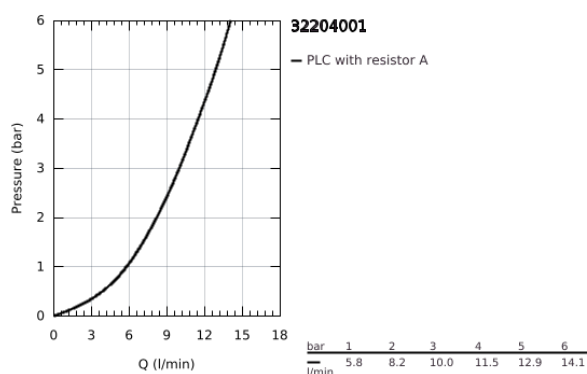

32 204 001 CONCETTO MONOCOMANDO DE LAVATÓRIO 1/2" TAMANHO S

DESCRIÇÃO DO PRODUTO

- Colour: cromado
- Cartucho de discos cerâmicos GROHE SilkMove 28 mm
- Sistema de Instalação GROHE FastFixation
- Perlator tipo "Mousseur"
- Válvula automática 1 1/4"
- Ligações flexíveis

32 204 001 **CONCETTO MONOCOMANDO DE LAVATÓRIO 1/2"**
TAMANHO S

PEÇAS DE REPOSIÇÃO , abril 2010 – now

- 1: Manipulo e tampa (Spare part-nr. 46753000)
- 2: casquilho roscado (Spare part-nr. 46715000)
- 3: Cartucho (Spare part-nr. 46580000)
- 4: Perlator tipo "Mousseur" (Spare part-nr. 06574000)
- 5: Vareta pop-up (Spare part-nr. 46739000)
- 6: união roscada (Spare part-nr. 46249000)
- 7: Válvula automática 1 1/4" (Spare part-nr. 28910000)
- 7.1: Tampa de válvula (Spare part-nr. 07182000)
- 7.2: vareta (Spare part-nr. 07052000)
- 8: Chave de tubo longa (Spare part-nr. 19017000)*
- 9: vareta (Spare part-nr. 07341000)*
- 10: espelho (Spare part-nr. 48165000)*