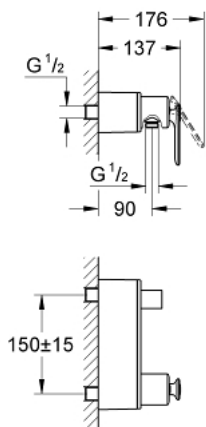

32 197 000 VERIS <P>MONOCOMANDO DE DUCHE 1/2" </P>

DESCRIÇÃO DO PRODUTO

- Colour: cromado
- Cartucho de discos cerâmicos GROHE SilkMove 46 mm
- Limitador ecológico de caudal
- Válvula anti-retorno integrada na saída para bicha de chuveiro 1/2"

32 197 000 VERIS <P>MONOCOMANDO DE DUCHE 1/2" </P>

PEÇAS DE REPOSIÇÃO , junho 2010 – now

- 1: Manipulo e tampa (Spare part-nr. 46667000)
- 1.1: Tampa (Spare part-nr. 46672000)
- 2: Calota (desde 1999) (Spare part-nr. 46665000)
- 3: Cartucho (Spare part-nr. 46048000)
- 4: Sede 1/2" (Spare part-nr. 08565000)
- 5: ligação (Spare part-nr. 12088000)
- 5.1: o'ring (Spare part-nr. 0044400M)
- 6: Conjunto de prolongamento (Spare part-nr. 46381V00)