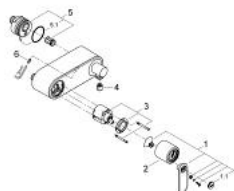

32 197 000 VERIS <P>MONOCOMANDO DE DUCHE 1/2" </P>

DESCRIÇÃO DO PRODUTO

- Colour: cromado
- Cartucho de discos cerâmicos GROHE SilkMove 46 mm
- Limitador ecológico de caudal
- Válvula anti-retorno integrada na saída para bicha de chuveiro 1/2"

32 197 000 VERIS <P>MONOCOMANDO DE DUCHE 1/2" </P>

PEÇAS DE REPOSIÇÃO , junho 2010 – now

- 1: Manipulo e tampa (Spare part-nr. 46667000)
- 1.1: Tampa (Spare part-nr. 46672000)
- 2: Calota (desde 1999) (Spare part-nr. 46665000)
- 3: Cartucho (Spare part-nr. 46048000)
- 4: Sede 1/2" (Spare part-nr. 08565000)
- 5: ligação (Spare part-nr. 12088000)
- 5.1: o'ring (Spare part-nr. 0044400M)
- 6: Conjunto de prolongamento (Spare part-nr. 46381V00)