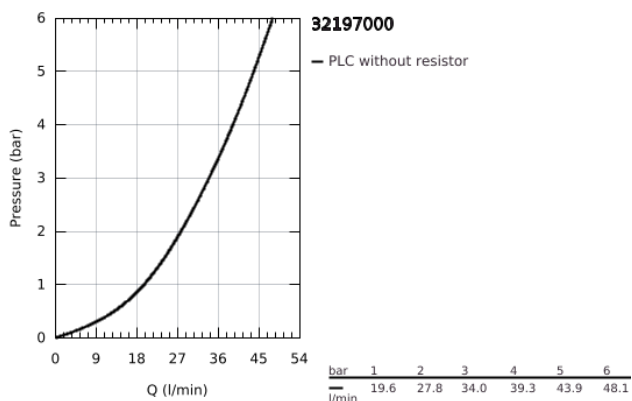

32 197 000 VERIS <P>MONOCOMANDO DE DUCHE 1/2" </P>

DESCRIÇÃO DO PRODUTO

- Colour: cromado
- Cartucho de discos cerâmicos GROHE SilkMove 46 mm
- Limitador ecológico de caudal
- Válvula anti-retorno integrada na saída para bicha de chuveiro 1/2"

32 197 000 VERIS <P>MONOCOMANDO DE DUCHE 1/2" </P>

PEÇAS DE REPOSIÇÃO , junho 2010 – now

- 1: Manipulo e tampa (Spare part-nr. 46667000)
- 1.1: Tampa (Spare part-nr. 46672000)
- 2: Calota (desde 1999) (Spare part-nr. 46665000)
- 3: Cartucho (Spare part-nr. 46048000)
- 4: Sede 1/2" (Spare part-nr. 08565000)
- 5: ligação (Spare part-nr. 12088000)
- 5.1: o'ring (Spare part-nr. 0044400M)
- 6: Conjunto de prolongamento (Spare part-nr. 46381V00)