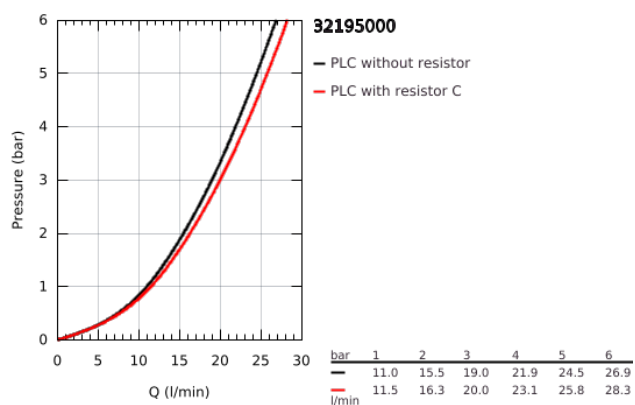

### DESCRIÇÃO DO PRODUTO

- Colour: cromado
- Cartucho de discos cerâmicos GROHE SilkMove 46 mm
- Inversor automático: banheira/duche
- Válvula anti-retorno integrada na saída do flexível de chuveiro 1/2"