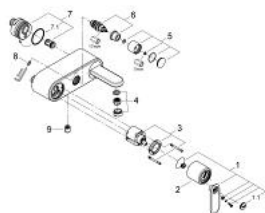

### DESCRIÇÃO DO PRODUTO

- Colour: cromado
- Cartucho de discos cerâmicos GROHE SilkMove 46 mm
- Inversor automático: banheira/duche
- Válvula anti-retorno integrada na saída do flexível de chuveiro 1/2"

### PEÇAS DE REPOSIÇÃO , junho 2010 – now

- 1: Manipulo e tampa (Spare part-nr. 46667000)
- 1.1: Tampa (Spare part-nr. 46672000)
- 2: Calota (desde 1999) (Spare part-nr. 46665000)
- 3: Cartucho (Spare part-nr. 46048000)
- 4: Perlator tipo "Mousseur" (Spare part-nr. 13952000)
- 5: Manipulo regulador com Aquadimmer (Spare part-nr. 46585000)
- 6: Inversor (Spare part-nr. 08915000)
- 7: ligação (Spare part-nr. 12088000)
- 7.1: o'ring (Spare part-nr. 0044400M)
- 8: Conjunto de prolongamento (Spare part-nr. 46381V00)
- 9: Sede 1/2" (Spare part-nr. 08565000)