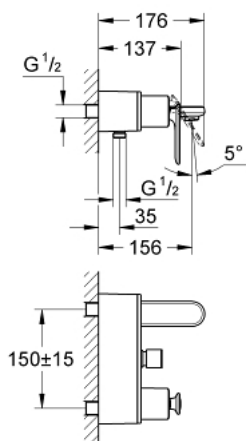

### DESCRIÇÃO DO PRODUTO

- Colour: cromado
- Cartucho de discos cerâmicos GROHE SilkMove 46 mm
- Inversor automático: banheira/duche
- Válvula anti-retorno integrada na saída do flexível de chuveiro 1/2"

### PEÇAS DE REPOSIÇÃO , junho 2010 – now

- 1: Manipulo e tampa (Spare part-nr. 46667000)
- 1.1: Tampa (Spare part-nr. 46672000)
- 2: Calota (desde 1999) (Spare part-nr. 46665000)
- 3: Cartucho (Spare part-nr. 46048000)
- 4: Perlator tipo "Mousseur" (Spare part-nr. 13952000)
- 5: Manipulo regulador com Aquadimmer (Spare part-nr. 46585000)
- 6: Inversor (Spare part-nr. 08915000)
- 7: ligação (Spare part-nr. 12088000)
- 7.1: o'ring (Spare part-nr. 0044400M)
- 8: Conjunto de prolongamento (Spare part-nr. 46381V00)
- 9: Sede 1/2" (Spare part-nr. 08565000)