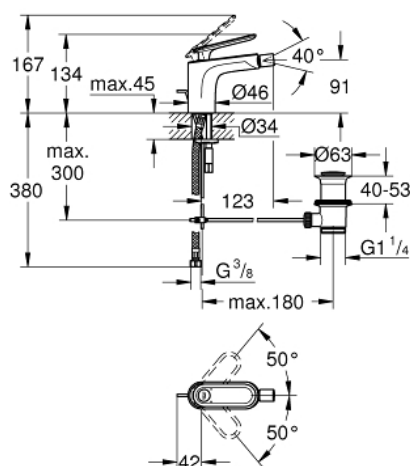

32 193 000 VERIS MONOCOMANDO DE BIDÉ 1/2" TAMANHO M

DESCRIÇÃO DO PRODUTO

- Colour: cromado
- Cartucho de discos cerâmicos GROHE SilkMove 28 mm
- Mousseur com rótula orientável
- Ligações flexíveis

32 193 000 VERIS MONOCOMANDO DE BIDÉ 1/2" TAMANHO M

PEÇAS DE REPOSIÇÃO , agosto 2016 – now

- 1: Manipulo e tampa (Spare part-nr. 46661000)
- 1.1: Tampa (Spare part-nr. 46672000)
- 2: Calota (desde 1999) (Spare part-nr. 46662000)
- 3: casquilho roscado (Spare part-nr. 64571000)
- 4: Cartucho (Spare part-nr. 46580000)
- 5: Perlator tipo "Mousseur" (Spare part-nr. 13998000)
- 6: Vareta pop-up (Spare part-nr. 10769000)
- 7: conjunto de montagem (Spare part-nr. 46671000)
- 8: Válvula automática 1 1/4" (Spare part-nr. 28910000)
- 8.1: Tampa de válvula (Spare part-nr. 07182000)
- 8.2: vareta (Spare part-nr. 07052000)
- 9: Bicha de conexão (Spare part-nr. 46255000)
- 10: Chave de tubo longa (Spare part-nr. 19017000)*
- 11: vareta (Spare part-nr. 07341000)*