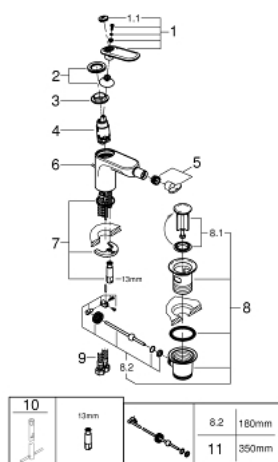

32 193 000 VERIS MONOCOMANDO DE BIDÉ 1/2" TAMANHO M

DESCRIÇÃO DO PRODUTO

- Colour: cromado
- Cartucho de discos cerâmicos GROHE SilkMove 28 mm
- Mousseur com rótula orientável
- Ligações flexíveis

32 193 000 VERIS MONOCOMANDO DE BIDÉ 1/2" TAMANHO M

PEÇAS DE REPOSIÇÃO , agosto 2016 – now

- 1: Manipulo e tampa (Spare part-nr. 46661000)
- 1.1: Tampa (Spare part-nr. 46672000)
- 2: Calota (desde 1999) (Spare part-nr. 46662000)
- 3: casquilho roscado (Spare part-nr. 64571000)
- 4: Cartucho (Spare part-nr. 46580000)
- 5: Perlator tipo "Mousseur" (Spare part-nr. 13998000)
- 6: Vareta pop-up (Spare part-nr. 10769000)
- 7: conjunto de montagem (Spare part-nr. 46671000)
- 8: Válvula automática 1 1/4" (Spare part-nr. 28910000)
- 8.1: Tampa de válvula (Spare part-nr. 07182000)
- 8.2: vareta (Spare part-nr. 07052000)
- 9: Bicha de conexão (Spare part-nr. 46255000)
- 10: Chave de tubo longa (Spare part-nr. 19017000)*
- 11: vareta (Spare part-nr. 07341000)*