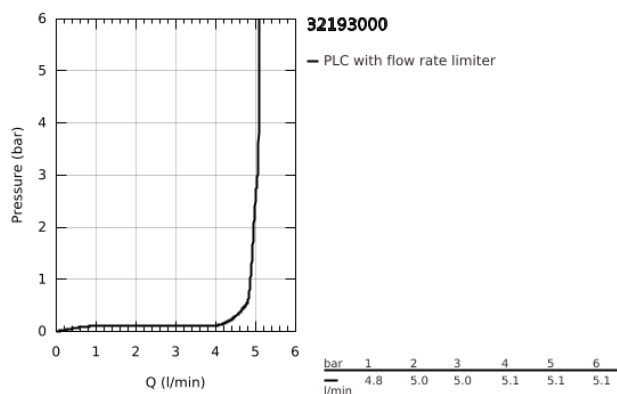

32 193 000 VERIS MONOCOMANDO DE BIDÉ 1/2" TAMANHO M

DESCRIÇÃO DO PRODUTO

- Colour: cromado
- Cartucho de discos cerâmicos GROHE SilkMove 28 mm
- Mousseur com rótula orientável
- Ligações flexíveis

32 193 000 VERIS MONOCOMANDO DE BIDÉ 1/2" TAMANHO M

PEÇAS DE REPOSIÇÃO , agosto 2016 – now

- 1: Manipulo e tampa (Spare part-nr. 46661000)
- 1.1: Tampa (Spare part-nr. 46672000)
- 2: Calota (desde 1999) (Spare part-nr. 46662000)
- 3: casquilho roscado (Spare part-nr. 64571000)
- 4: Cartucho (Spare part-nr. 46580000)
- 5: Perlator tipo "Mousseur" (Spare part-nr. 13998000)
- 6: Vareta pop-up (Spare part-nr. 10769000)
- 7: conjunto de montagem (Spare part-nr. 46671000)
- 8: Válvula automática 1 1/4" (Spare part-nr. 28910000)
- 8.1: Tampa de válvula (Spare part-nr. 07182000)
- 8.2: vareta (Spare part-nr. 07052000)
- 9: Bicha de conexão (Spare part-nr. 46255000)
- 10: Chave de tubo longa (Spare part-nr. 19017000)*
- 11: vareta (Spare part-nr. 07341000)*