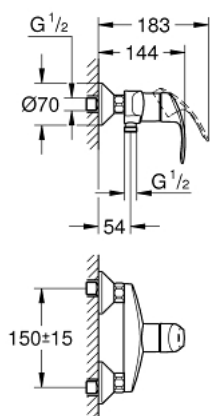

32 172 002 **EUROSMART <P>MONOCOMANDO DE DUCHE 1/2" </P>**

**DESCRIÇÃO DO PRODUTO**

- Colour: cromado
- Montagem na parede
- Manipulo metálico
- Cartucho de discos cerâmicos GROHE SilkMove 35 mm
- Com cartucho ColdStart
- Com limitador ecológico de temperatura
- Acabamento GROHE LongLife
- Limitador ecológico de caudal
- Saída inferior para duche de 1/2" com válvula anti-retorno integrada
- Rácores em S (150 ± 25)
- Espelhos metálicos
- Válvulas anti-retorno

## 32 172 002 EUROSMART <P>MONOCOMANDO DE DUCHE 1/2"</P>

### PEÇAS DE REPOSIÇÃO , outubro 2013 – now

- 1: Manipulo e tampa (Spare part-nr. 46898000)
- 2: Calota (desde 1999) (Spare part-nr. 46899000)
- 3: Cartucho (Spare part-nr. 46589000)
- 4: Sede 1/2" (Spare part-nr. 45044000)
- 5: Rácor em S (Spare part-nr. 12075000)
- 5.1: Obturador 1/2" (Spare part-nr. 0138600M)
- 5.2: Espelho (Spare part-nr. 0221000M)
- 6: Sede 1/2" (Spare part-nr. 48276000)
- 7: Prolongamentos 3/4", 20 mm (Spare part-nr. 0713000M)\*
- 8: Chave de caixa (Spare part-nr. 19332000)\*
- 9: Chave de porcas (Spare part-nr. 19377000)\*