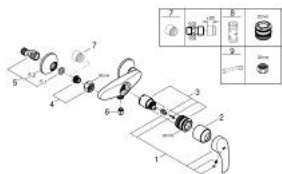

32 172 002 **EUROSMART <P>MONOCOMANDO DE DUCHE 1/2" </P>**

**DESCRIÇÃO DO PRODUTO**

- Colour: cromado
- Montagem na parede
- Manipulo metálico
- Cartucho de discos cerâmicos GROHE SilkMove 35 mm
- Com cartucho ColdStart
- Com limitador ecológico de temperatura
- Acabamento GROHE LongLife
- Limitador ecológico de caudal
- Saída inferior para duche de 1/2" com válvula anti-retorno integrada
- Rácores em S (150 ± 25)
- Espelhos metálicos
- Válvulas anti-retorno

## 32 172 002 EUROSMART <P>MONOCOMANDO DE DUCHE 1/2"</P>

### PEÇAS DE REPOSIÇÃO , outubro 2013 – now

- 1: Manipulo e tampa (Spare part-nr. 46898000)
- 2: Calota (desde 1999) (Spare part-nr. 46899000)
- 3: Cartucho (Spare part-nr. 46589000)
- 4: Sede 1/2" (Spare part-nr. 45044000)
- 5: Rácor em S (Spare part-nr. 12075000)
- 5.1: Obturador 1/2" (Spare part-nr. 0138600M)
- 5.2: Espelho (Spare part-nr. 0221000M)
- 6: Sede 1/2" (Spare part-nr. 48276000)
- 7: Prolongamentos 3/4", 20 mm (Spare part-nr. 0713000M)\*
- 8: Chave de caixa (Spare part-nr. 19332000)\*
- 9: Chave de porcas (Spare part-nr. 19377000)\*