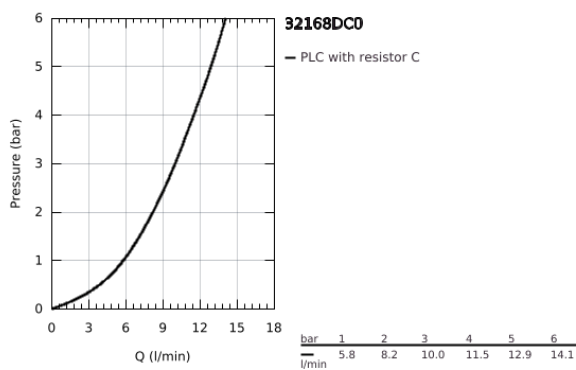

## 32 168 DC0 MINTA MONOCOMANDO DE LAVA-LOUÇA 1/2"

### DESCRIÇÃO DO PRODUTO

- Colour: supersteel
- Bica em L
- Acabamento GROHE LongLife
- Cartucho de discos cerâmicos GROHE SilkMove 46 mm
- Bica extraível para maior flexibilidade
- Limitador ecológico de caudal
- Bica giratória, ângulo de rotação do manípulo de 360°
- Válvulas anti-retorno integradas
- Ligações flexíveis
- Sistema de instalação rápida
- Caudal máximo (a 3 bar): 10 l/min