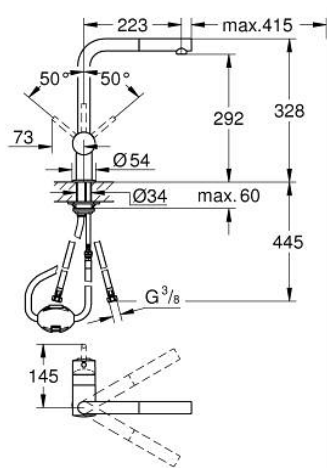

## 32 168 DC0 MINTA MONOCOMANDO DE LAVA-LOUÇA 1/2"

### DESCRIÇÃO DO PRODUTO

- Colour: supersteel
- Bica em L
- Acabamento GROHE LongLife
- Cartucho de discos cerâmicos GROHE SilkMove 46 mm
- Bica extraível para maior flexibilidade
- Limitador ecológico de caudal
- Bica giratória, ângulo de rotação do manípulo de 360°
- Válvulas anti-retorno integradas
- Ligações flexíveis
- Sistema de instalação rápida
- Caudal máximo (a 3 bar): 10 l/min

### PEÇAS DE REPOSIÇÃO , abril 2024 – now

- 1: Manipulo e tampa (Spare part-nr. 46015DC0)
  - 2: Calota (desde 1999) (Spare part-nr. 46025DC0)
  - 3: Cartucho (Spare part-nr. 46048000)
  - 4: Chuveiro (Spare part-nr. 46858DC0)
  - 4.1: Sede 1/2" (Spare part-nr. 08565000)
  - 4.2: Perlator tipo "Mousseur" (Spare part-nr. 13967DC0)
  - 5: Set-fixação (Spare part-nr. 46345000)
  - 6: Bicha para misturadora de cozinha com chuveiro ou mousseur extraível (Spare part-nr. 48293000)
  - 7: placa de estabilização (Spare part-nr. 05334000)
  - 8: Limitador de temperatura (Spare part-nr. 46375000)\*
- \* Acessórios Opcionais