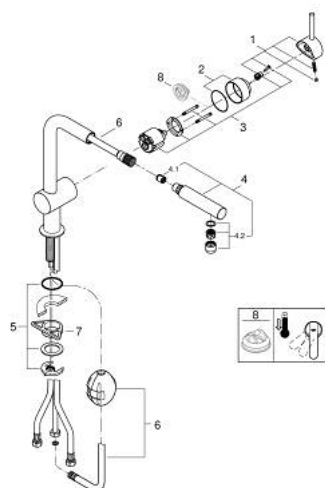

## 32 168 DC0 MINTA MONOCOMANDO DE LAVA-LOUÇA 1/2"

### DESCRIÇÃO DO PRODUTO

- Colour: supersteel
- Bica em L
- Acabamento GROHE LongLife
- Cartucho de discos cerâmicos GROHE SilkMove 46 mm
- Bica extraível para maior flexibilidade
- Limitador ecológico de caudal
- Bica giratória, ângulo de rotação do manípulo de 360°
- Válvulas anti-retorno integradas
- Ligações flexíveis
- Sistema de instalação rápida
- Caudal máximo (a 3 bar): 10 l/min

### PEÇAS DE REPOSIÇÃO , abril 2024 – now

- 1: Manipulo e tampa (Spare part-nr. 46015DC0)
  - 2: Calota (desde 1999) (Spare part-nr. 46025DC0)
  - 3: Cartucho (Spare part-nr. 46048000)
  - 4: Chuveiro (Spare part-nr. 46858DC0)
  - 4.1: Sede 1/2" (Spare part-nr. 08565000)
  - 4.2: Perlator tipo "Mousseur" (Spare part-nr. 13967DC0)
  - 5: Set-fixação (Spare part-nr. 46345000)
  - 6: Bicha para misturadora de cozinha com chuveiro ou mousseur extraível (Spare part-nr. 48293000)
  - 7: placa de estabilização (Spare part-nr. 05334000)
  - 8: Limitador de temperatura (Spare part-nr. 46375000)\*
- \* Acessórios Opcionais