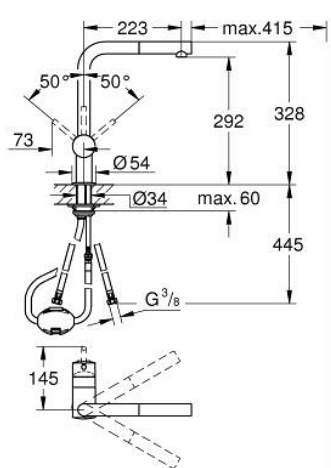

## 32 168 000 MINTA MONOCOMANDO DE LAVA-LOUÇA 1/2"

### DESCRIÇÃO DO PRODUTO

- Colour: cromado
- Bica em L
- Acabamento GROHE LongLife
- Cartucho de discos cerâmicos GROHE SilkMove 46 mm
- Bica extraível para maior flexibilidade
- Limitador ecológico de caudal
- Bica giratória, ângulo de rotação do manípulo de 360°
- Válvulas anti-retorno integradas
- Ligações flexíveis
- Sistema de instalação rápida
- Caudal máximo (a 3 bar): 10 l/min

### PEÇAS DE REPOSIÇÃO , abril 2024 – now

- 1: Manipulo e tampa (Spare part-nr. 46015000)
  - 2: Calota (desde 1999) (Spare part-nr. 46025000)
  - 3: Cartucho (Spare part-nr. 46048000)
  - 4: Chuveiro (Spare part-nr. 46858000)
  - 4.1: Sede 1/2" (Spare part-nr. 08565000)
  - 4.2: Perlator tipo "Mousseur" (Spare part-nr. 13967000)
  - 5: Set-fixação (Spare part-nr. 46345000)
  - 6: Bicha para misturadora de cozinha com chuveiro ou mousseur extraível (Spare part-nr. 48293000)
  - 7: placa de estabilização (Spare part-nr. 05334000)
  - 8: Limitador de temperatura (Spare part-nr. 46375000)\*
- \* Acessórios Opcionais