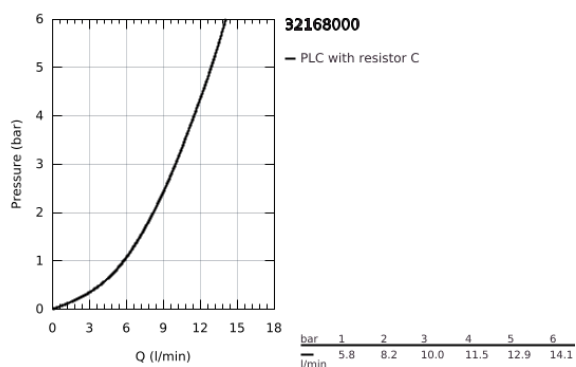

## 32 168 000 MINTA MONOCOMANDO DE LAVA-LOUÇA 1/2"

### DESCRIÇÃO DO PRODUTO

- Colour: cromado
- Bica em L
- Acabamento GROHE LongLife
- Cartucho de discos cerâmicos GROHE SilkMove 46 mm
- Bica extraível para maior flexibilidade
- Limitador ecológico de caudal
- Bica giratória, ângulo de rotação do manípulo de 360°
- Válvulas anti-retorno integradas
- Ligações flexíveis
- Sistema de instalação rápida
- Caudal máximo (a 3 bar): 10 l/min