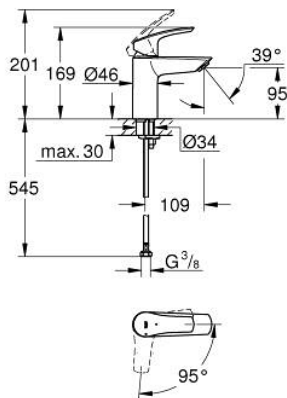

## 32 154 243 3 EUROSMART MONOCOMANDO DE LAVATÓRIO 1/2" TAMANHO S

### DESCRIÇÃO DO PRODUTO

- Colour: matte black
- Manípulo metálico
- 1 furo para instalação
- Cartucho de discos cerâmicos GROHE SilkMove 28 mm
- EcoMode O fluxo de água fria na posição intermédia do manípulo poupa energia
- Com limitador ecológico de temperatura
- Limitador ecológico de caudal
- GROHE EcoJoy para menor consumo e jato perfeito
- Caudal máximo (a 3 bar): 5 l/min
- Vias de água separadas - sem chumbo e níquel
- GROHE FastFixation sistema de rápida instalação
- Corpo liso
- Ligações flexíveis
- Edição Profissional

32 154 243 3 **EUROSMART MONOCOMANDO DE LAVATÓRIO 1/2"**  
**TAMANHO S**

**PEÇAS DE REPOSIÇÃO** , maio 2024 – now

- 1: Manípulo e tampa (Spare part-nr. 485512430)
  - 2: tampa (Spare part-nr. 461162430)
  - 3: Cartucho (Spare part-nr. 48518000)
  - 4: emulsor (Spare part-nr. 1106372430)
  - 5: conjunto de montagem (Spare part-nr. 46645000)
  - 6: Válvula (Spare part-nr. 658072430)\*
  - 7: Chave de tubo longa (Spare part-nr. 19017000)\*
- \* Acessórios Opcionais