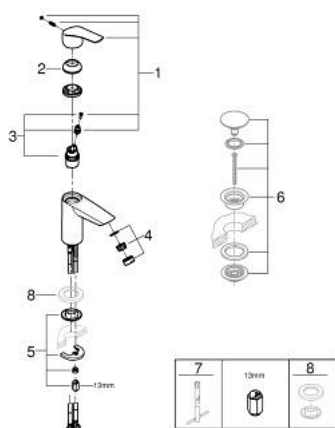

## 32 154 243 3 EUROSMART MONOCOMANDO DE LAVATÓRIO 1/2" TAMANHO S

### DESCRIÇÃO DO PRODUTO

- Colour: matte black
- Manípulo metálico
- 1 furo para instalação
- Cartucho de discos cerâmicos GROHE SilkMove 28 mm
- EcoMode O fluxo de água fria na posição intermédia do manípulo poupa energia
- Com limitador ecológico de temperatura
- Limitador ecológico de caudal
- GROHE EcoJoy para menor consumo e jato perfeito
- Caudal máximo (a 3 bar): 5 l/min
- Vias de água separadas - sem chumbo e níquel
- GROHE FastFixation sistema de rápida instalação
- Corpo liso
- Ligações flexíveis
- Edição Profissional

32 154 243 3 **EUROSMART MONOCOMANDO DE LAVATÓRIO 1/2"**  
**TAMANHO S**

**PEÇAS DE REPOSIÇÃO** , maio 2024 – now

- 1: Manípulo e tampa (Spare part-nr. 485512430)
  - 2: tampa (Spare part-nr. 461162430)
  - 3: Cartucho (Spare part-nr. 48518000)
  - 4: emulsor (Spare part-nr. 1106372430)
  - 5: conjunto de montagem (Spare part-nr. 46645000)
  - 6: Válvula (Spare part-nr. 658072430)\*
  - 7: Chave de tubo longa (Spare part-nr. 19017000)\*
- \* Acessórios Opcionais