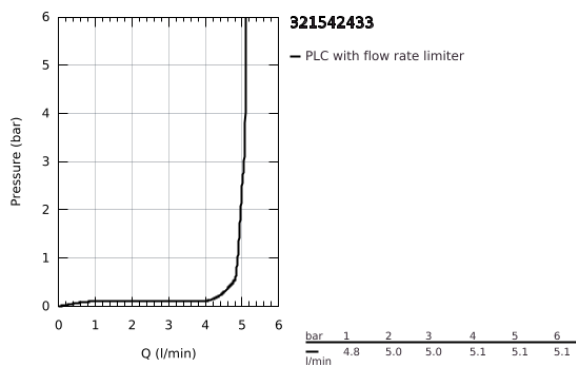

## 32 154 243 3 EUROSMART MONOCOMANDO DE LAVATÓRIO 1/2" TAMANHO S

### DESCRIÇÃO DO PRODUTO

- Colour: matte black
- Manípulo metálico
- 1 furo para instalação
- Cartucho de discos cerâmicos GROHE SilkMove 28 mm
- EcoMode O fluxo de água fria na posição intermédia do manípulo poupa energia
- Com limitador ecológico de temperatura
- Limitador ecológico de caudal
- GROHE EcoJoy para menor consumo e jato perfeito
- Caudal máximo (a 3 bar): 5 l/min
- Vias de água separadas - sem chumbo e níquel
- GROHE FastFixation sistema de rápida instalação
- Corpo liso
- Ligações flexíveis
- Edição Profissional

32 154 243 3 **EUROSMART MONOCOMANDO DE LAVATÓRIO 1/2"**  
**TAMANHO S**

**PEÇAS DE REPOSIÇÃO** , maio 2024 – now

- 1: Manípulo e tampa (Spare part-nr. 485512430)
  - 2: tampa (Spare part-nr. 461162430)
  - 3: Cartucho (Spare part-nr. 48518000)
  - 4: emulsor (Spare part-nr. 1106372430)
  - 5: conjunto de montagem (Spare part-nr. 46645000)
  - 6: Válvula (Spare part-nr. 658072430)\*
  - 7: Chave de tubo longa (Spare part-nr. 19017000)\*
- \* Acessórios Opcionais