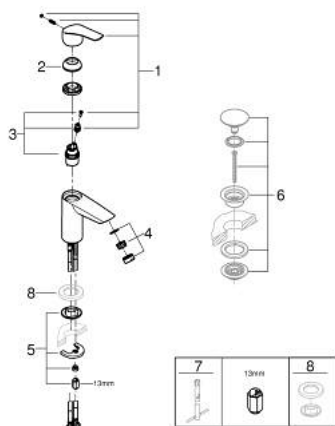

32 154 003 EUROSMART MONOCOMANDO DE LAVATÓRIO 1/2" TAMANHO S

DESCRIÇÃO DO PRODUTO

- Colour: cromado
- Manipulo metálico
- 1 furo para instalação
- Cartucho de discos cerâmicos GROHE SilkMove 28 mm
- EcoMode O fluxo de água fria na posição intermédia do manipulo poupa energia
- Com limitador ecológico de temperatura
- Acabamento GROHE LongLife
- Limitador ecológico de caudal
- GROHE EcoJoy para menor consumo e jato perfeito
- Caudal máximo (a 3 bar): 5 l/min
- Vias de água separadas - sem chumbo e níquel
- GROHE FastFixation sistema de rápida instalação
- Corpo liso
- Ligações flexíveis
- Edição Profissional

32 154 003 **EUROSMART MONOCOMANDO DE LAVATÓRIO 1/2"**
TAMANHO S

PEÇAS DE REPOSIÇÃO , julho 2019 – agosto 2024

- 1: Manipulo e tampa (Spare part-nr. 48551000)
 - 2: Calota (desde 1999) (Spare part-nr. 46116000)
 - 3: Cartucho (Spare part-nr. 48518000)
 - 4: Perlator tipo "Mousseur" (Spare part-nr. 48159000)
 - 5: conjunto de montagem (Spare part-nr. 46645000)
 - 6: Válvula (Spare part-nr. 65807000)*
 - 7: Chave de tubo longa (Spare part-nr. 19017000)*
 - 8: espelho (Spare part-nr. 48165000)*
- * Acessórios Opcionais