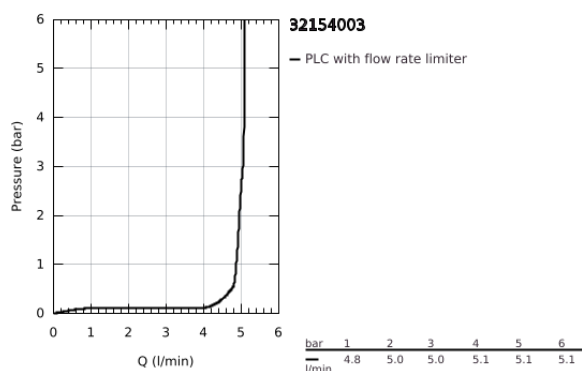

32 154 003 EUROSMART MONOCOMANDO DE LAVATÓRIO 1/2" TAMANHO S

DESCRIÇÃO DO PRODUTO

- Colour: cromado
- Manipulo metálico
- 1 furo para instalação
- Cartucho de discos cerâmicos GROHE SilkMove 28 mm
- EcoMode O fluxo de água fria na posição intermédia do manipulo poupa energia
- Com limitador ecológico de temperatura
- Acabamento GROHE LongLife
- Limitador ecológico de caudal
- GROHE EcoJoy para menor consumo e jato perfeito
- Caudal máximo (a 3 bar): 5 l/min
- Vias de água separadas - sem chumbo e níquel
- GROHE FastFixation sistema de rápida instalação
- Corpo liso
- Ligações flexíveis
- Edição Profissional

32 154 003 **EUROSMART MONOCOMANDO DE LAVATÓRIO 1/2"**
TAMANHO S

PEÇAS DE REPOSIÇÃO , julho 2019 – agosto 2024

- 1: Manipulo e tampa (Spare part-nr. 48551000)
 - 2: Calota (desde 1999) (Spare part-nr. 46116000)
 - 3: Cartucho (Spare part-nr. 48518000)
 - 4: Perlator tipo "Mousseur" (Spare part-nr. 48159000)
 - 5: conjunto de montagem (Spare part-nr. 46645000)
 - 6: Válvula (Spare part-nr. 65807000)*
 - 7: Chave de tubo longa (Spare part-nr. 19017000)*
 - 8: espelho (Spare part-nr. 48165000)*
- * Acessórios Opcionais