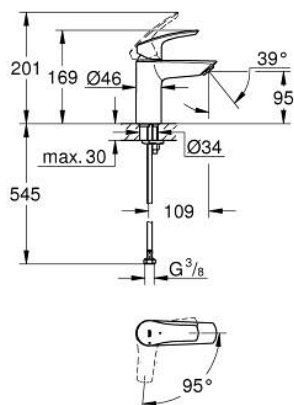

32 154 003 EUROSMART MONOCOMANDO DE LAVATÓRIO 1/2" TAMANHO S

DESCRIÇÃO DO PRODUTO

- Colour: cromado
- Manipulo metálico
- 1 furo para instalação
- Cartucho de discos cerâmicos GROHE SilkMove 28 mm
- EcoMode O fluxo de água fria na posição intermédia do manipulo poupa energia
- Com limitador ecológico de temperatura
- Acabamento GROHE LongLife
- Limitador ecológico de caudal
- GROHE EcoJoy para menor consumo e jato perfeito
- Caudal máximo (a 3 bar): 5 l/min
- Vias de água separadas - sem chumbo e níquel
- GROHE FastFixation sistema de rápida instalação
- Corpo liso
- Ligações flexíveis
- Edição Profissional

32 154 003 **EUROSMART MONOCOMANDO DE LAVATÓRIO 1/2"**
TAMANHO S

PEÇAS DE REPOSIÇÃO , julho 2019 – agosto 2024

- 1: Manipulo e tampa (Spare part-nr. 48551000)
 - 2: Calota (desde 1999) (Spare part-nr. 46116000)
 - 3: Cartucho (Spare part-nr. 48518000)
 - 4: Perlator tipo "Mousseur" (Spare part-nr. 48159000)
 - 5: conjunto de montagem (Spare part-nr. 46645000)
 - 6: Válvula (Spare part-nr. 65807000)*
 - 7: Chave de tubo longa (Spare part-nr. 19017000)*
 - 8: espelho (Spare part-nr. 48165000)*
- * Acessórios Opcionais