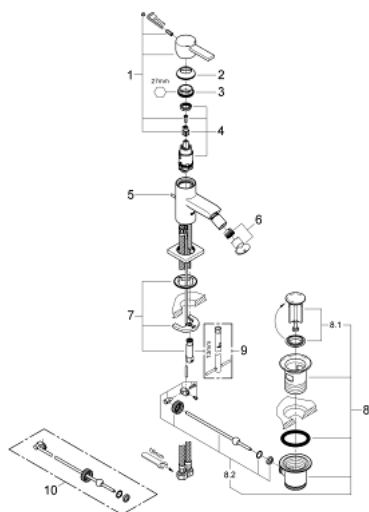

32 147 000 ALLURE MONOCOMANDO DE BIDÉ 1/2" TAMANHO M

DESCRIÇÃO DO PRODUTO

- Colour: cromado
- Cartucho de discos cerâmicos GROHE SilkMove 28 mm
- Mousseur com rótula orientável
- Válvula automática 1 1/4"
- Ligações flexíveis

32 147 000 ALLURE MONOCOMANDO DE BIDÉ 1/2" TAMANHO M

PEÇAS DE REPOSIÇÃO , junho 2005 – now

- 1: Manipulo e tampa (Spare part-nr. 46610000)
- 2: Calota (desde 1999) (Spare part-nr. 46581000)
- 3: casquilho roscado (Spare part-nr. 07419000)
- 4: Cartucho (Spare part-nr. 46580000)
- 5: Vareta pop-up (Spare part-nr. 10769000)
- 6: Perlator tipo "Mousseur" (Spare part-nr. 13989000)
- 7: conjunto de montagem (Spare part-nr. 46671000)
- 8: Válvula automática 1 1/4" (Spare part-nr. 28910000)
- 8.1: Tampa de válvula (Spare part-nr. 07182000)
- 8.2: vareta (Spare part-nr. 07052000)
- 9: Chave de tubo longa (Spare part-nr. 19017000)*
- 10: vareta (Spare part-nr. 07341000)*