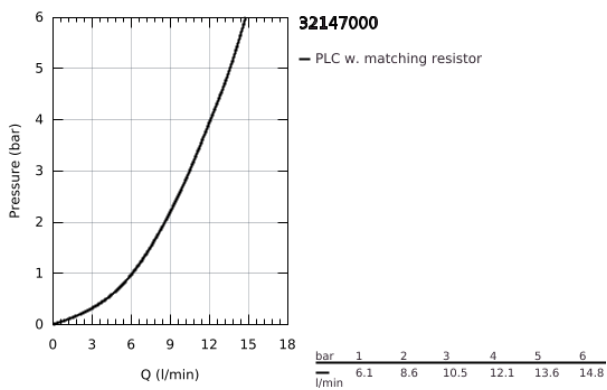

32 147 000 ALLURE MONOCOMANDO DE BIDÉ 1/2" TAMANHO M

DESCRIÇÃO DO PRODUTO

- Colour: cromado
- Cartucho de discos cerâmicos GROHE SilkMove 28 mm
- Mousseur com rótula orientável
- Válvula automática 1 1/4"
- Ligações flexíveis

32 147 000 ALLURE MONOCOMANDO DE BIDÉ 1/2" TAMANHO M

PEÇAS DE REPOSIÇÃO , junho 2005 – now

- 1: Manipulo e tampa (Spare part-nr. 46610000)
- 2: Calota (desde 1999) (Spare part-nr. 46581000)
- 3: casquilho roscado (Spare part-nr. 07419000)
- 4: Cartucho (Spare part-nr. 46580000)
- 5: Vareta pop-up (Spare part-nr. 10769000)
- 6: Perlator tipo "Mousseur" (Spare part-nr. 13989000)
- 7: conjunto de montagem (Spare part-nr. 46671000)
- 8: Válvula automática 1 1/4" (Spare part-nr. 28910000)
- 8.1: Tampa de válvula (Spare part-nr. 07182000)
- 8.2: vareta (Spare part-nr. 07052000)
- 9: Chave de tubo longa (Spare part-nr. 19017000)*
- 10: vareta (Spare part-nr. 07341000)*