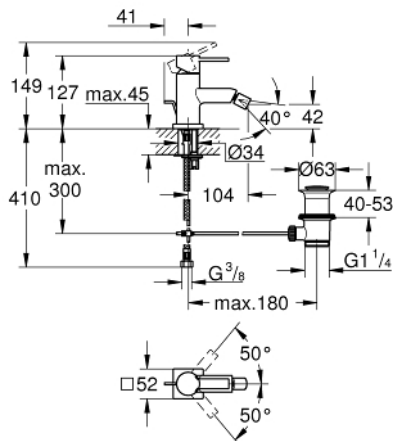

32 147 000 ALLURE MONOCOMANDO DE BIDÉ 1/2" TAMANHO M

DESCRIÇÃO DO PRODUTO

- Colour: cromado
- Cartucho de discos cerâmicos GROHE SilkMove 28 mm
- Mousseur com rótula orientável
- Válvula automática 1 1/4"
- Ligações flexíveis

32 147 000 ALLURE MONOCOMANDO DE BIDÉ 1/2" TAMANHO M

PEÇAS DE REPOSIÇÃO , junho 2005 – now

- 1: Manipulo e tampa (Spare part-nr. 46610000)
- 2: Calota (desde 1999) (Spare part-nr. 46581000)
- 3: casquilho roscado (Spare part-nr. 07419000)
- 4: Cartucho (Spare part-nr. 46580000)
- 5: Vareta pop-up (Spare part-nr. 10769000)
- 6: Perlator tipo "Mousseur" (Spare part-nr. 13989000)
- 7: conjunto de montagem (Spare part-nr. 46671000)
- 8: Válvula automática 1 1/4" (Spare part-nr. 28910000)
- 8.1: Tampa de válvula (Spare part-nr. 07182000)
- 8.2: vareta (Spare part-nr. 07052000)
- 9: Chave de tubo longa (Spare part-nr. 19017000)*
- 10: vareta (Spare part-nr. 07341000)*