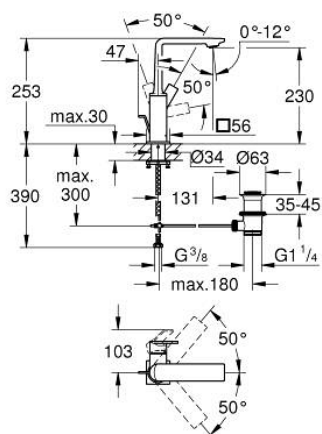

32 146 GN1 ALLURE MONOCOMANDO DE LAVATÓRIO 1/2" TAMANHO L

DESCRIÇÃO DO PRODUTO

- Colour: brushed cool sunrise
- Bica giratória
- Cartucho de discos cerâmicos GROHE SilkMove 28 mm
- Acabamento GROHE LongLife
- GROHE EcoJoy para menor consumo e jato perfeito
- Caudal máximo (a 3 bar): 5 l/min
- Sistema de instalação GROHE FastFixation Plus
- GROHE AquaGuide mousseur ajustável
- Válvula automática 1 1/4"
- Ligações flexíveis
- Limitador de temperatura

32 146 GN1 ALLURE MONOCOMANDO DE LAVATÓRIO 1/2" TAMANHO L

PEÇAS DE REPOSIÇÃO , maio 2018 – now

1: Perlator tipo "Mousseur" (Spare part-nr. 48449000)

2: Cartucho (Spare part-nr. 46963000)

3: casquilho roscado (Spare part-nr. 07419000)

4: Calota (desde 1999) (Spare part-nr. 46581GN0)

5: Vareta pop-up (Spare part-nr. 46739GN0)

6: Kit de fixação

(Spare part-nr. 48384000)

7: Válvula automática 1 1/4" (Spare part-nr. 28910GN0)

7.1: Tampa de válvula (Spare part-nr. 07182GN0)

7.2: vareta (Spare part-nr. 07052000)