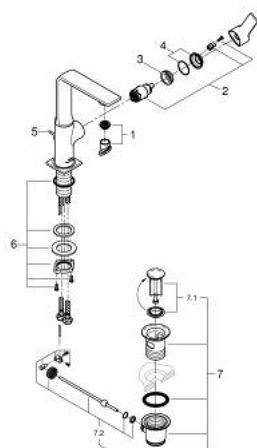

32 146 GN1 ALLURE MONOCOMANDO DE LAVATÓRIO 1/2" TAMANHO L

DESCRIÇÃO DO PRODUTO

- Colour: brushed cool sunrise
- Bica giratória
- Cartucho de discos cerâmicos GROHE SilkMove 28 mm
- Acabamento GROHE LongLife
- GROHE EcoJoy para menor consumo e jato perfeito
- Caudal máximo (a 3 bar): 5 l/min
- Sistema de instalação GROHE FastFixation Plus
- GROHE AquaGuide mousseur ajustável
- Válvula automática 1 1/4"
- Ligações flexíveis
- Limitador de temperatura

32 146 GN1 ALLURE MONOCOMANDO DE LAVATÓRIO 1/2" TAMANHO L

PEÇAS DE REPOSIÇÃO , maio 2018 – now

1: Perlator tipo "Mousseur" (Spare part-nr. 48449000)

2: Cartucho (Spare part-nr. 46963000)

3: casquilho roscado (Spare part-nr. 07419000)

4: Calota (desde 1999) (Spare part-nr. 46581GN0)

5: Vareta pop-up (Spare part-nr. 46739GN0)

6: Kit de fixação

(Spare part-nr. 48384000)

7: Válvula automática 1 1/4" (Spare part-nr. 28910GN0)

7.1: Tampa de válvula (Spare part-nr. 07182GN0)

7.2: vareta (Spare part-nr. 07052000)