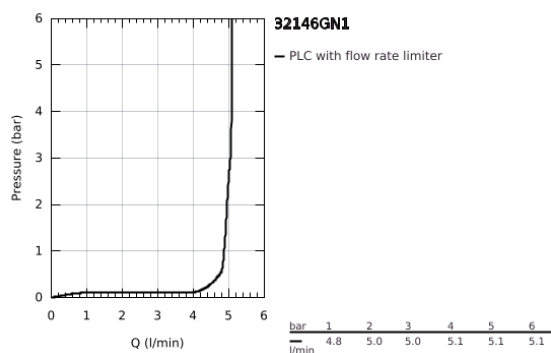

32 146 GN1 ALLURE MONOCOMANDO DE LAVATÓRIO 1/2" TAMANHO L

DESCRIÇÃO DO PRODUTO

- Colour: brushed cool sunrise
- Bica giratória
- Cartucho de discos cerâmicos GROHE SilkMove 28 mm
- Acabamento GROHE LongLife
- GROHE EcoJoy para menor consumo e jato perfeito
- Caudal máximo (a 3 bar): 5 l/min
- Sistema de instalação GROHE FastFixation Plus
- GROHE AquaGuide mousseur ajustável
- Válvula automática 1 1/4"
- Ligações flexíveis
- Limitador de temperatura

7.2: vareta (Spare part-nr. 07052000)