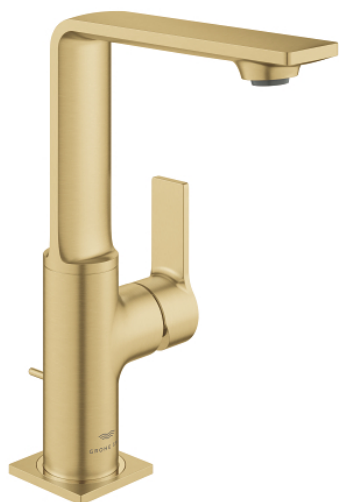

32 146 GN1 ALLURE MONOCOMANDO DE LAVATÓRIO 1/2" TAMANHO L

DESCRIÇÃO DO PRODUTO

- Colour: brushed cool sunrise
- Bica giratória
- Cartucho de discos cerâmicos GROHE SilkMove 28 mm
- Acabamento GROHE LongLife
- GROHE EcoJoy para menor consumo e jato perfeito
- Caudal máximo (a 3 bar): 5 l/min
- Sistema de instalação GROHE FastFixation Plus
- GROHE AquaGuide mousseur ajustável
- Válvula automática 1 1/4"
- Ligações flexíveis
- Limitador de temperatura

32 146 GN1 ALLURE MONOCOMANDO DE LAVATÓRIO 1/2" TAMANHO L

PEÇAS DE REPOSIÇÃO , maio 2018 – now

1: Perlator tipo "Mousseur" (Spare part-nr. 48449000)

2: Cartucho (Spare part-nr. 46963000)

3: casquilho roscado (Spare part-nr. 07419000)

4: Calota (desde 1999) (Spare part-nr. 46581GN0)

5: Vareta pop-up (Spare part-nr. 46739GN0)

6: Kit de fixação

(Spare part-nr. 48384000)

7: Válvula automática 1 1/4" (Spare part-nr. 28910GN0)

7.1: Tampa de válvula (Spare part-nr. 07182GN0)

7.2: vareta (Spare part-nr. 07052000)