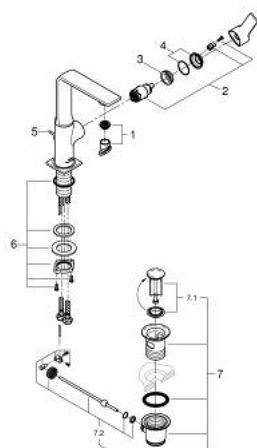

32 146 DL1 ALLURE MONOCOMANDO DE LAVATÓRIO 1/2" TAMANHO L

DESCRIÇÃO DO PRODUTO

- Colour: brushed warm sunset
- Bica giratória
- Cartucho de discos cerâmicos GROHE SilkMove 28 mm
- Acabamento GROHE LongLife
- GROHE EcoJoy para menor consumo e jato perfeito
- Caudal máximo (a 3 bar): 5 l/min
- Sistema de instalação GROHE FastFixation Plus
- GROHE AquaGuide mousseur ajustável
- Válvula automática 1 1/4"
- Ligações flexíveis
- Limitador de temperatura

32 146 DL1 ALLURE MONOCOMANDO DE LAVATÓRIO 1/2" TAMANHO L

PEÇAS DE REPOSIÇÃO , maio 2018 – now

1: Perlator tipo "Mousseur" (Spare part-nr. 48449000)

2: Cartucho (Spare part-nr. 46963000)

3: casquilho roscado (Spare part-nr. 07419000)

4: Calota (desde 1999) (Spare part-nr. 46581DL0)

5: vareta (Spare part-nr. 46739DL0)

6: Kit de fixação

(Spare part-nr. 48384000)

7: Válvula automática 1 1/4" (Spare part-nr. 28910DL0)

7.1: Tampa de válvula (Spare part-nr. 07182DL0)

7.2: vareta (Spare part-nr. 07052000)