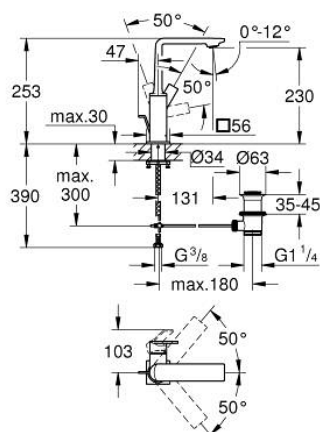

32 146 DL1 ALLURE MONOCOMANDO DE LAVATÓRIO 1/2" TAMANHO L

DESCRIÇÃO DO PRODUTO

- Colour: brushed warm sunset
- Bica giratória
- Cartucho de discos cerâmicos GROHE SilkMove 28 mm
- Acabamento GROHE LongLife
- GROHE EcoJoy para menor consumo e jato perfeito
- Caudal máximo (a 3 bar): 5 l/min
- Sistema de instalação GROHE FastFixation Plus
- GROHE AquaGuide mousseur ajustável
- Válvula automática 1 1/4"
- Ligações flexíveis
- Limitador de temperatura

32 146 DL1 ALLURE MONOCOMANDO DE LAVATÓRIO 1/2" TAMANHO L

PEÇAS DE REPOSIÇÃO , maio 2018 – now

1: Perlator tipo "Mousseur" (Spare part-nr. 48449000)

2: Cartucho (Spare part-nr. 46963000)

3: casquilho roscado (Spare part-nr. 07419000)

4: Calota (desde 1999) (Spare part-nr. 46581DL0)

5: vareta (Spare part-nr. 46739DL0)

6: Kit de fixação

(Spare part-nr. 48384000)

7: Válvula automática 1 1/4" (Spare part-nr. 28910DL0)

7.1: Tampa de válvula (Spare part-nr. 07182DL0)

7.2: vareta (Spare part-nr. 07052000)