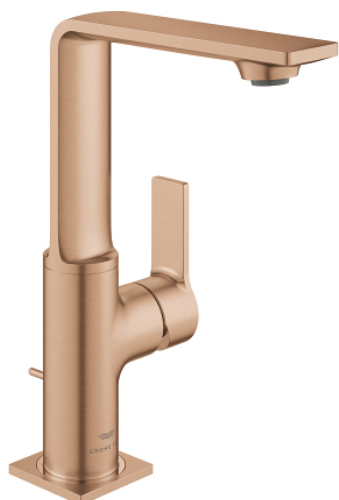

32 146 DL1 ALLURE MONOCOMANDO DE LAVATÓRIO 1/2" TAMANHO L

DESCRIÇÃO DO PRODUTO

- Colour: brushed warm sunset
- Bica giratória
- Cartucho de discos cerâmicos GROHE SilkMove 28 mm
- Acabamento GROHE LongLife
- GROHE EcoJoy para menor consumo e jato perfeito
- Caudal máximo (a 3 bar): 5 l/min
- Sistema de instalação GROHE FastFixation Plus
- GROHE AquaGuide mousseur ajustável
- Válvula automática 1 1/4"
- Ligações flexíveis
- Limitador de temperatura

32 146 DL1 ALLURE MONOCOMANDO DE LAVATÓRIO 1/2" TAMANHO L

PEÇAS DE REPOSIÇÃO , maio 2018 – now

1: Perlator tipo "Mousseur" (Spare part-nr. 48449000)

2: Cartucho (Spare part-nr. 46963000)

3: casquilho roscado (Spare part-nr. 07419000)

4: Calota (desde 1999) (Spare part-nr. 46581DL0)

5: vareta (Spare part-nr. 46739DL0)

6: Kit de fixação

(Spare part-nr. 48384000)

7: Válvula automática 1 1/4" (Spare part-nr. 28910DL0)

7.1: Tampa de válvula (Spare part-nr. 07182DL0)

7.2: vareta (Spare part-nr. 07052000)