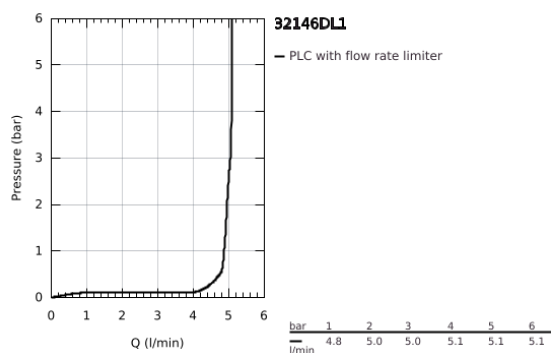

32 146 DL1 ALLURE MONOCOMANDO DE LAVATÓRIO 1/2" TAMANHO L

DESCRIÇÃO DO PRODUTO

- Colour: brushed warm sunset
- Bica giratória
- Cartucho de discos cerâmicos GROHE SilkMove 28 mm
- Acabamento GROHE LongLife
- GROHE EcoJoy para menor consumo e jato perfeito
- Caudal máximo (a 3 bar): 5 l/min
- Sistema de instalação GROHE FastFixation Plus
- GROHE AquaGuide mousseur ajustável
- Válvula automática 1 1/4"
- Ligações flexíveis
- Limitador de temperatura

32 146 DL1 ALLURE MONOCOMANDO DE LAVATÓRIO 1/2" TAMANHO L

PEÇAS DE REPOSIÇÃO , maio 2018 – now

1: Perlator tipo "Mousseur" (Spare part-nr. 48449000)

2: Cartucho (Spare part-nr. 46963000)

3: casquilho roscado (Spare part-nr. 07419000)

7.2: vareta (Spare part-nr. 07052000)