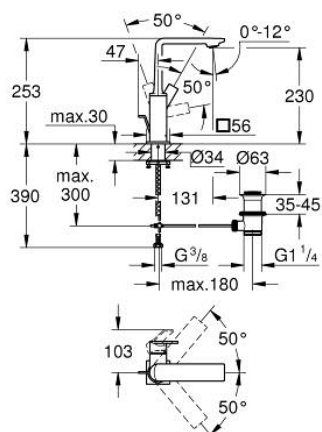

32 146 A01 ALLURE MONOCOMANDO DE LAVATÓRIO 1/2" TAMANHO L

DESCRIÇÃO DO PRODUTO

- Colour: hard graphite
- Bica giratória
- Cartucho de discos cerâmicos GROHE SilkMove 28 mm
- Acabamento GROHE LongLife
- GROHE EcoJoy limitador de caudal 5,7 l/min.
- Sistema de instalação GROHE FastFixation Plus
- GROHE AquaGuide mousseur ajustável
- Válvula automática 1 1/4"
- Ligações flexíveis
- Limitador de temperatura

32 146 A01 ALLURE MONOCOMANDO DE LAVATÓRIO 1/2" TAMANHO L

PEÇAS DE REPOSIÇÃO , maio 2018 – now

1: Perlator tipo "Mousseur" (Spare part-nr. 48449000)

2: Cartucho (Spare part-nr. 46963000)

3: casquilho roscado (Spare part-nr. 07419000)

4: Calota (desde 1999) (Spare part-nr. 46581A00)

5: Vareta pop-up (Spare part-nr. 46739A00)

6: Kit de fixação

(Spare part-nr. 48384000)

7: Válvula automática 1 1/4" (Spare part-nr. 28910A00)

7.1: Tampa de válvula (Spare part-nr. 07182A00)

7.2: vareta (Spare part-nr. 07052000)