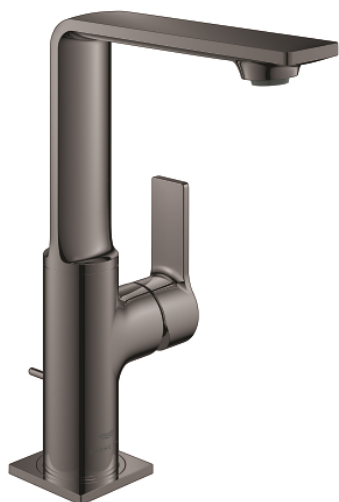

32 146 A01 ALLURE MONOCOMANDO DE LAVATÓRIO 1/2" TAMANHO L

DESCRIÇÃO DO PRODUTO

- Colour: hard graphite
- Bica giratória
- Cartucho de discos cerâmicos GROHE SilkMove 28 mm
- Acabamento GROHE LongLife
- GROHE EcoJoy limitador de caudal 5,7 l/min.
- Sistema de instalação GROHE FastFixation Plus
- GROHE AquaGuide mousseur ajustável
- Válvula automática 1 1/4"
- Ligações flexíveis
- Limitador de temperatura

32 146 A01 ALLURE MONOCOMANDO DE LAVATÓRIO 1/2" TAMANHO L

PEÇAS DE REPOSIÇÃO , maio 2018 – now

1: Perlator tipo "Mousseur" (Spare part-nr. 48449000)

2: Cartucho (Spare part-nr. 46963000)

3: casquilho roscado (Spare part-nr. 07419000)

4: Calota (desde 1999) (Spare part-nr. 46581A00)

5: Vareta pop-up (Spare part-nr. 46739A00)

6: Kit de fixação

(Spare part-nr. 48384000)

7: Válvula automática 1 1/4" (Spare part-nr. 28910A00)

7.1: Tampa de válvula (Spare part-nr. 07182A00)

7.2: vareta (Spare part-nr. 07052000)