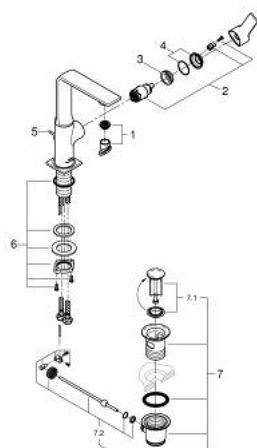

32 146 A01 ALLURE MONOCOMANDO DE LAVATÓRIO 1/2" TAMANHO L

DESCRIÇÃO DO PRODUTO

- Colour: hard graphite
- Bica giratória
- Cartucho de discos cerâmicos GROHE SilkMove 28 mm
- Acabamento GROHE LongLife
- GROHE EcoJoy limitador de caudal 5,7 l/min.
- Sistema de instalação GROHE FastFixation Plus
- GROHE AquaGuide mousseur ajustável
- Válvula automática 1 1/4"
- Ligações flexíveis
- Limitador de temperatura

32 146 A01 ALLURE MONOCOMANDO DE LAVATÓRIO 1/2" TAMANHO L

PEÇAS DE REPOSIÇÃO , maio 2018 – now

1: Perlator tipo "Mousseur" (Spare part-nr. 48449000)

2: Cartucho (Spare part-nr. 46963000)

3: casquilho roscado (Spare part-nr. 07419000)

4: Calota (desde 1999) (Spare part-nr. 46581A00)

5: Vareta pop-up (Spare part-nr. 46739A00)

6: Kit de fixação

(Spare part-nr. 48384000)

7: Válvula automática 1 1/4" (Spare part-nr. 28910A00)

7.1: Tampa de válvula (Spare part-nr. 07182A00)

7.2: vareta (Spare part-nr. 07052000)