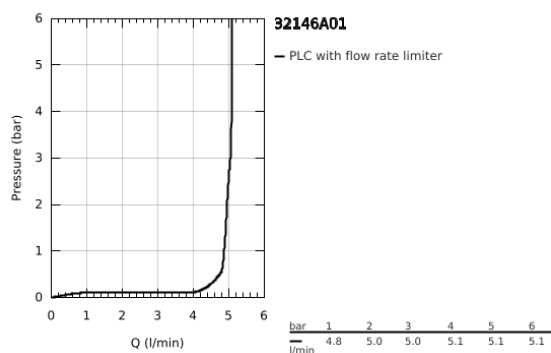

32 146 A01 ALLURE MONOCOMANDO DE LAVATÓRIO 1/2" TAMANHO L

DESCRIÇÃO DO PRODUTO

- Colour: hard graphite
- Bica giratória
- Cartucho de discos cerâmicos GROHE SilkMove 28 mm
- Acabamento GROHE LongLife
- GROHE EcoJoy limitador de caudal 5,7 l/min.
- Sistema de instalação GROHE FastFixation Plus
- GROHE AquaGuide mousseur ajustável
- Válvula automática 1 1/4"
- Ligações flexíveis
- Limitador de temperatura

32 146 A01 ALLURE MONOCOMANDO DE LAVATÓRIO 1/2" TAMANHO L

PEÇAS DE REPOSIÇÃO , maio 2018 – now

1: Perlator tipo "Mousseur" (Spare part-nr. 48449000)

2: Cartucho (Spare part-nr. 46963000)

3: casquilho roscado (Spare part-nr. 07419000)

7.2: vareta (Spare part-nr. 07052000)