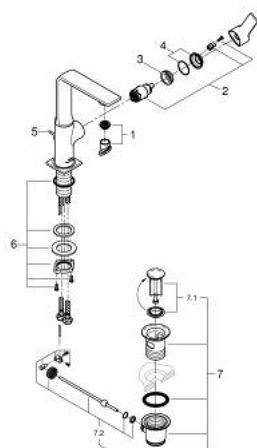

32 146 001 ALLURE MONOCOMANDO DE LAVATÓRIO 1/2" TAMANHO L

DESCRIÇÃO DO PRODUTO

- Colour: cromado
- Bica giratória
- Cartucho de discos cerâmicos GROHE SilkMove 28 mm
- GROHE EcoJoy para menor consumo e jato perfeito
- Caudal máximo (a 3 bar): 5 l/min
- Sistema de instalação GROHE FastFixation Plus
- GROHE AquaGuide mousseur ajustável
- Válvula automática 1 1/4"
- Ligações flexíveis
- Limitador de temperatura

32 146 001 **ALLURE MONOCOMANDO DE LAVATÓRIO 1/2"**
TAMANHO L

PEÇAS DE REPOSIÇÃO , maio 2018 – now

1: Perlator tipo "Mousseur" (Spare part-nr. 48449000)

2: Cartucho (Spare part-nr. 46963000)

3: casquilho roscado (Spare part-nr. 07419000)

4: Calota (desde 1999) (Spare part-nr. 46581000)

5: Vareta pop-up (Spare part-nr. 46739000)

6: Kit de fixação

(Spare part-nr. 48384000)

7: Válvula automática 1 1/4" (Spare part-nr. 28910000)

7.1: Tampa de válvula (Spare part-nr. 07182000)

7.2: vareta (Spare part-nr. 07052000)