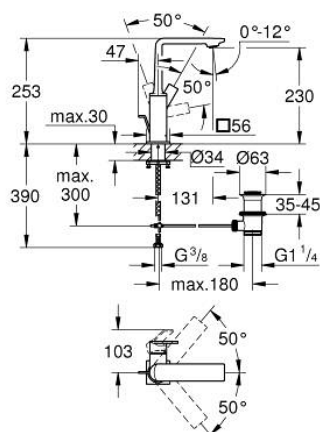

32 146 001 ALLURE MONOCOMANDO DE LAVATÓRIO 1/2" TAMANHO L

DESCRIÇÃO DO PRODUTO

- Colour: cromado
- Bica giratória
- Cartucho de discos cerâmicos GROHE SilkMove 28 mm
- GROHE EcoJoy para menor consumo e jato perfeito
- Caudal máximo (a 3 bar): 5 l/min
- Sistema de instalação GROHE FastFixation Plus
- GROHE AquaGuide mousseur ajustável
- Válvula automática 1 1/4"
- Ligações flexíveis
- Limitador de temperatura

32 146 001 **ALLURE MONOCOMANDO DE LAVATÓRIO 1/2"**
TAMANHO L

PEÇAS DE REPOSIÇÃO , maio 2018 – now

1: Perlator tipo "Mousseur" (Spare part-nr. 48449000)

2: Cartucho (Spare part-nr. 46963000)

3: casquilho roscado (Spare part-nr. 07419000)

4: Calota (desde 1999) (Spare part-nr. 46581000)

5: Vareta pop-up (Spare part-nr. 46739000)

6: Kit de fixação

(Spare part-nr. 48384000)

7: Válvula automática 1 1/4" (Spare part-nr. 28910000)

7.1: Tampa de válvula (Spare part-nr. 07182000)

7.2: vareta (Spare part-nr. 07052000)