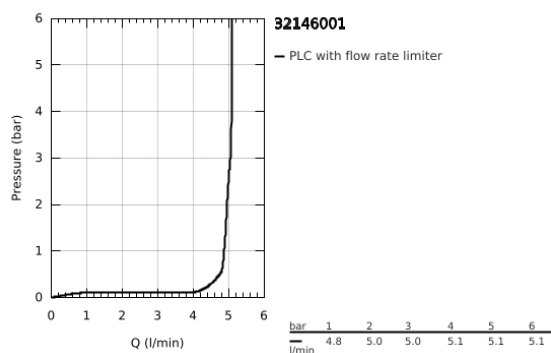

32 146 001 ALLURE MONOCOMANDO DE LAVATÓRIO 1/2" TAMANHO L

DESCRIÇÃO DO PRODUTO

- Colour: cromado
- Bica giratória
- Cartucho de discos cerâmicos GROHE SilkMove 28 mm
- GROHE EcoJoy para menor consumo e jato perfeito
- Caudal máximo (a 3 bar): 5 l/min
- Sistema de instalação GROHE FastFixation Plus
- GROHE AquaGuide mousseur ajustável
- Válvula automática 1 1/4"
- Ligações flexíveis
- Limitador de temperatura

32 146 001 **ALLURE MONOCOMANDO DE LAVATÓRIO 1/2"**
TAMANHO L

PEÇAS DE REPOSIÇÃO , maio 2018 – now

1: Perlator tipo "Mousseur" (Spare part-nr. 48449000)

2: Cartucho (Spare part-nr. 46963000)

3: casquilho roscado (Spare part-nr. 07419000)

7.2: vareta (Spare part-nr. 07052000)