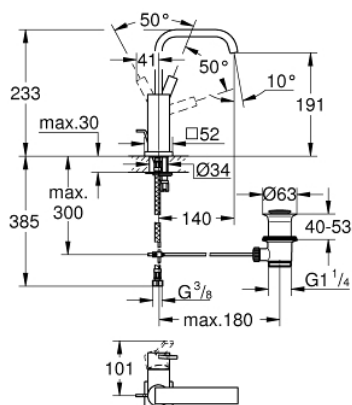

32 146 000 ALLURE MONOCOMANDO DE LAVATÓRIO 1/2" TAMANHO L

DESCRIÇÃO DO PRODUTO

- Colour: cromado
- Cartucho de discos cerâmicos GROHE SilkMove 28 mm
- Limitador de fluxo 6,0 l/min
- Perlator tipo "Mousseur"
- Bica em U
- Válvula automática 1 1/4"
- Ligações flexíveis

32 146 000 ALLURE MONOCOMANDO DE LAVATÓRIO 1/2" TAMANHO L

PEÇAS DE REPOSIÇÃO , julho 2016 – now

- 1: Manipulo e tampa (Spare part-nr. 46610000)
- 2: Calota (desde 1999) (Spare part-nr. 46581000)
- 3: casquilho roscado (Spare part-nr. 07419000)
- 4: Cartucho (Spare part-nr. 46580000)
- 5: Vareta pop-up (Spare part-nr. 46739000)
- 6: conjunto de montagem (Spare part-nr. 46671000)
- 7: Válvula automática 1 1/4" (Spare part-nr. 28910000)
- 7.1: Tampa de válvula (Spare part-nr. 07182000)
- 7.2: vareta (Spare part-nr. 07052000)
- 8: Perlator tipo "Mousseur" (Spare part-nr. 13220000)
- 9: Bicha de conexão (Spare part-nr. 46255000)
- 10: vareta (Spare part-nr. 07341000)*
- 11: Chave de tubo longa (Spare part-nr. 19017000)*