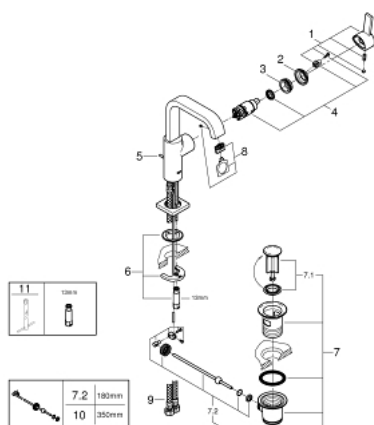

32 146 000 ALLURE MONOCOMANDO DE LAVATÓRIO 1/2" TAMANHO L

DESCRIÇÃO DO PRODUTO

- Colour: cromado
- Cartucho de discos cerâmicos GROHE SilkMove 28 mm
- Limitador de fluxo 6,0 l/min
- Perlator tipo "Mousseur"
- Bica em U
- Válvula automática 1 1/4"
- Ligações flexíveis

32 146 000 ALLURE MONOCOMANDO DE LAVATÓRIO 1/2" TAMANHO L

PEÇAS DE REPOSIÇÃO , julho 2016 – now

- 1: Manipulo e tampa (Spare part-nr. 46610000)
- 2: Calota (desde 1999) (Spare part-nr. 46581000)
- 3: casquilho roscado (Spare part-nr. 07419000)
- 4: Cartucho (Spare part-nr. 46580000)
- 5: Vareta pop-up (Spare part-nr. 46739000)
- 6: conjunto de montagem (Spare part-nr. 46671000)
- 7: Válvula automática 1 1/4" (Spare part-nr. 28910000)
- 7.1: Tampa de válvula (Spare part-nr. 07182000)
- 7.2: vareta (Spare part-nr. 07052000)
- 8: Perlator tipo "Mousseur" (Spare part-nr. 13220000)
- 9: Bicha de conexão (Spare part-nr. 46255000)
- 10: vareta (Spare part-nr. 07341000)*
- 11: Chave de tubo longa (Spare part-nr. 19017000)*