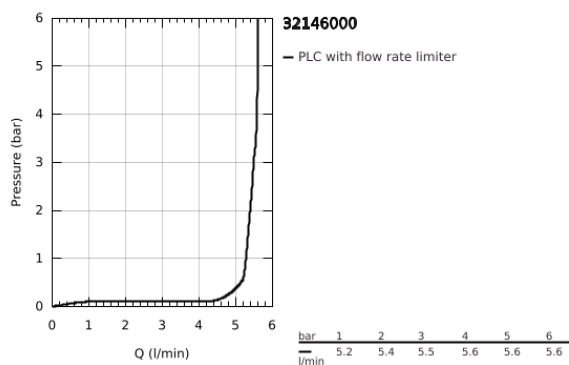

32 146 000 ALLURE MONOCOMANDO DE LAVATÓRIO 1/2" TAMANHO L

DESCRIÇÃO DO PRODUTO

- Colour: cromado
- Cartucho de discos cerâmicos GROHE SilkMove 28 mm
- Limitador de fluxo 6,0 l/min
- Perlator tipo "Mousseur"
- Bica em U
- Válvula automática 1 1/4"
- Ligações flexíveis

32 146 000 ALLURE MONOCOMANDO DE LAVATÓRIO 1/2" TAMANHO L

PEÇAS DE REPOSIÇÃO , julho 2016 – now

- 1: Manipulo e tampa (Spare part-nr. 46610000)
- 2: Calota (desde 1999) (Spare part-nr. 46581000)
- 3: casquilho roscado (Spare part-nr. 07419000)
- 4: Cartucho (Spare part-nr. 46580000)
- 5: Vareta pop-up (Spare part-nr. 46739000)
- 6: conjunto de montagem (Spare part-nr. 46671000)
- 7: Válvula automática 1 1/4" (Spare part-nr. 28910000)
- 7.1: Tampa de válvula (Spare part-nr. 07182000)
- 7.2: vareta (Spare part-nr. 07052000)
- 8: Perlator tipo "Mousseur" (Spare part-nr. 13220000)
- 9: Bicha de conexão (Spare part-nr. 46255000)
- 10: vareta (Spare part-nr. 07341000)*
- 11: Chave de tubo longa (Spare part-nr. 19017000)*