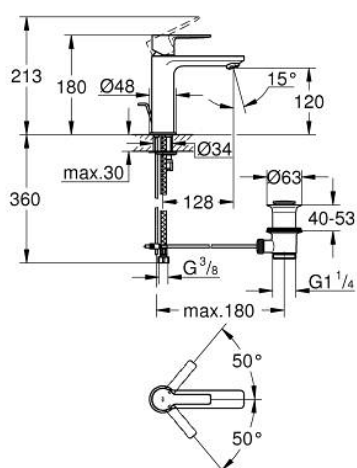

## 32 114 DC1 LINEARE MONOCOMANDO DE LAVATÓRIO 1/2" TAMANHO S

### DESCRIÇÃO DO PRODUTO

- Colour: supersteel
- Manípulo metálico
- Cartucho de discos cerâmicos GROHE SilkMove 28 mm
- Com limitador ecológico de temperatura
- Acabamento GROHE LongLife
- GROHE EcoJoy para menor consumo e jato perfeito
- Caudal máximo (a 3 bar): 5 l/min
- Mousseur SpeedClean
- Sistema de instalação GROHE FastFixation Plus
- Válvula automática 1 1/4"
- Ligações flexíveis

### PEÇAS DE REPOSIÇÃO , setembro 2016 – now

- 1: Manipulo e tampa (Spare part-nr. 46980DC0)
- 2: Calota (desde 1999) (Spare part-nr. 46581DC0)
- 3: casquilho roscado (Spare part-nr. 07419000)
- 4: Cartucho (Spare part-nr. 46580000)
- 5: Perlator tipo "Mousseur" (Spare part-nr. 48159DC0)
- 6: Vareta pop-up (Spare part-nr. 46739EN0)
- 7: conjunto de montagem (Spare part-nr. 46645000)
- 8: Válvula automática 1 1/4" (Spare part-nr. 28910DC0)
- 8.1: Tampa de válvula (Spare part-nr. 07182DC0)
- 8.2: vareta (Spare part-nr. 07052000)
- 9: Chave de tubo longa (Spare part-nr. 19017000)\*
- 10: vareta (Spare part-nr. 07341000)\*