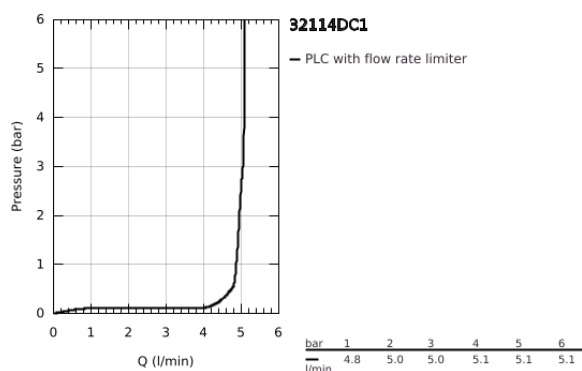

## 32 114 DC1 LINEARE MONOCOMANDO DE LAVATÓRIO 1/2" TAMANHO S

### DESCRIÇÃO DO PRODUTO

- Colour: supersteel
- Manípulo metálico
- Cartucho de discos cerâmicos GROHE SilkMove 28 mm
- Com limitador ecológico de temperatura
- Acabamento GROHE LongLife
- GROHE EcoJoy para menor consumo e jato perfeito
- Caudal máximo (a 3 bar): 5 l/min
- Mousseur SpeedClean
- Sistema de instalação GROHE FastFixation Plus
- Válvula automática 1 1/4"
- Ligações flexíveis