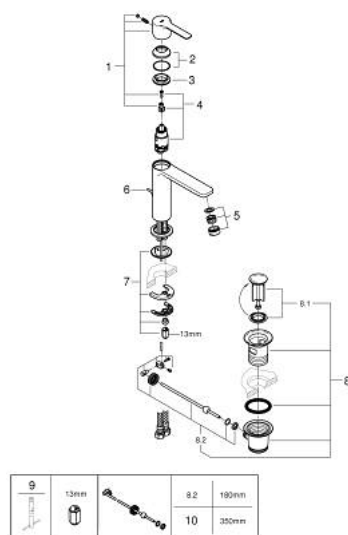

## 32 114 DC1 LINEARE MONOCOMANDO DE LAVATÓRIO 1/2" TAMANHO S

### DESCRIÇÃO DO PRODUTO

- Colour: supersteel
- Manípulo metálico
- Cartucho de discos cerâmicos GROHE SilkMove 28 mm
- Com limitador ecológico de temperatura
- Acabamento GROHE LongLife
- GROHE EcoJoy para menor consumo e jato perfeito
- Caudal máximo (a 3 bar): 5 l/min
- Mousseur SpeedClean
- Sistema de instalação GROHE FastFixation Plus
- Válvula automática 1 1/4"
- Ligações flexíveis

### PEÇAS DE REPOSIÇÃO , setembro 2016 – now

- 1: Manipulo e tampa (Spare part-nr. 46980DC0)
- 2: Calota (desde 1999) (Spare part-nr. 46581DC0)
- 3: casquilho roscado (Spare part-nr. 07419000)
- 4: Cartucho (Spare part-nr. 46580000)
- 5: Perlator tipo "Mousseur" (Spare part-nr. 48159DC0)
- 6: Vareta pop-up (Spare part-nr. 46739EN0)
- 7: conjunto de montagem (Spare part-nr. 46645000)
- 8: Válvula automática 1 1/4" (Spare part-nr. 28910DC0)
- 8.1: Tampa de válvula (Spare part-nr. 07182DC0)
- 8.2: vareta (Spare part-nr. 07052000)
- 9: Chave de tubo longa (Spare part-nr. 19017000)\*
- 10: vareta (Spare part-nr. 07341000)\*