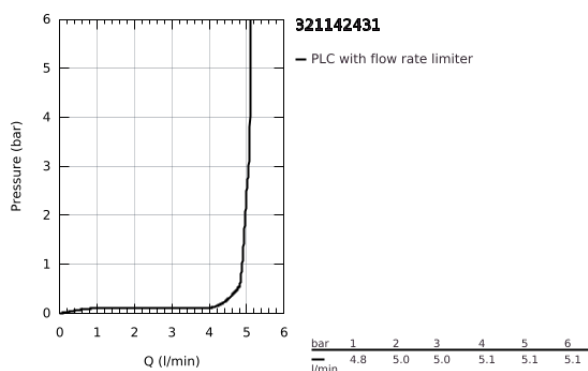

32 114 243 1 LINEARE MONOCOMANDO DE LAVATÓRIO 1/2" TAMANHO S

DESCRIÇÃO DO PRODUTO

- Colour: matte black
- Manipulo metálico
- Cartucho de discos cerâmicos GROHE SilkMove 28 mm
- Com limitador ecológico de temperatura
- GROHE EcoJoy para menor consumo e jato perfeito
- Caudal máximo (a 3 bar): 5 l/min
- Mousseur SpeedClean
- Sistema de instalação GROHE FastFixation Plus
- Válvula automática 1 1/4"
- Ligações flexíveis

32 114 243 1 LINEARE MONOCOMANDO DE LAVATÓRIO 1/2" TAMANHO S

PEÇAS DE REPOSIÇÃO , maio 2024 – now

- 1: lever (Spare part-nr. 469802430)
- 2: Calota (desde 1999) (Spare part-nr. 465812430)
- 3: casquilho roscado (Spare part-nr. 07419000)
- 4: Cartucho (Spare part-nr. 46580000)
- 5: Perlator tipo "Mousseur" (Spare part-nr. 481592430)
- 6: vareta (Spare part-nr. 467392430)
- 7: conjunto de montagem (Spare part-nr. 46645000)
- 8: Válvula automática 1 1/4" (Spare part-nr. 289102430)
- 8.1: Tampa de válvula (Spare part-nr. 071822430)
- 8.2: vareta (Spare part-nr. 07052000)
- 9: Chave de tubo longa (Spare part-nr. 19017000)*
- 10: vareta (Spare part-nr. 07341000)*