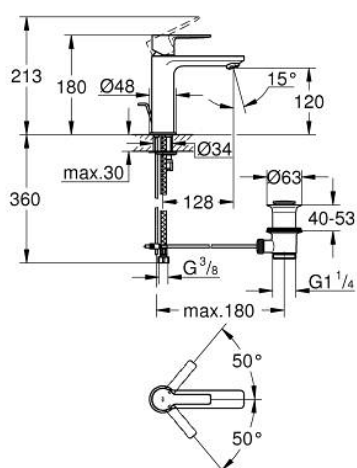

32 114 243 1 LINEARE MONOCOMANDO DE LAVATÓRIO 1/2" TAMANHO S

DESCRIÇÃO DO PRODUTO

- Colour: matte black
- Manipulo metálico
- Cartucho de discos cerâmicos GROHE SilkMove 28 mm
- Com limitador ecológico de temperatura
- GROHE EcoJoy para menor consumo e jato perfeito
- Caudal máximo (a 3 bar): 5 l/min
- Mousseur SpeedClean
- Sistema de instalação GROHE FastFixation Plus
- Válvula automática 1 1/4"
- Ligações flexíveis

32 114 243 1 LINEARE MONOCOMANDO DE LAVATÓRIO 1/2" TAMANHO S

PEÇAS DE REPOSIÇÃO , maio 2024 – now

- 1: lever (Spare part-nr. 469802430)
- 2: Calota (desde 1999) (Spare part-nr. 465812430)
- 3: casquilho roscado (Spare part-nr. 07419000)
- 4: Cartucho (Spare part-nr. 46580000)
- 5: Perlator tipo "Mousseur" (Spare part-nr. 481592430)
- 6: vareta (Spare part-nr. 467392430)
- 7: conjunto de montagem (Spare part-nr. 46645000)
- 8: Válvula automática 1 1/4" (Spare part-nr. 289102430)
- 8.1: Tampa de válvula (Spare part-nr. 071822430)
- 8.2: vareta (Spare part-nr. 07052000)
- 9: Chave de tubo longa (Spare part-nr. 19017000)*
- 10: vareta (Spare part-nr. 07341000)*