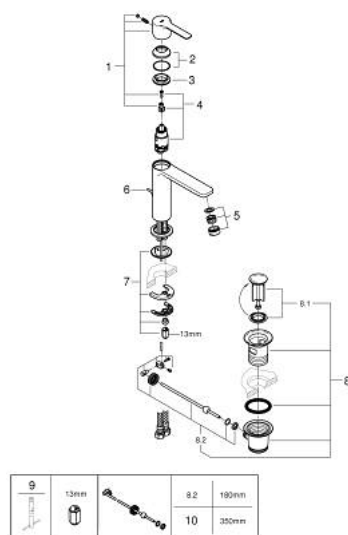

32 114 243 1 LINEARE MONOCOMANDO DE LAVATÓRIO 1/2" TAMANHO S

DESCRIÇÃO DO PRODUTO

- Colour: matte black
- Manipulo metálico
- Cartucho de discos cerâmicos GROHE SilkMove 28 mm
- Com limitador ecológico de temperatura
- GROHE EcoJoy para menor consumo e jato perfeito
- Caudal máximo (a 3 bar): 5 l/min
- Mousseur SpeedClean
- Sistema de instalação GROHE FastFixation Plus
- Válvula automática 1 1/4"
- Ligações flexíveis

32 114 243 1 LINEARE MONOCOMANDO DE LAVATÓRIO 1/2" TAMANHO S

PEÇAS DE REPOSIÇÃO , maio 2024 – now

- 1: lever (Spare part-nr. 469802430)
- 2: Calota (desde 1999) (Spare part-nr. 465812430)
- 3: casquilho roscado (Spare part-nr. 07419000)
- 4: Cartucho (Spare part-nr. 46580000)
- 5: Perlator tipo "Mousseur" (Spare part-nr. 481592430)
- 6: vareta (Spare part-nr. 467392430)
- 7: conjunto de montagem (Spare part-nr. 46645000)
- 8: Válvula automática 1 1/4" (Spare part-nr. 289102430)
- 8.1: Tampa de válvula (Spare part-nr. 071822430)
- 8.2: vareta (Spare part-nr. 07052000)
- 9: Chave de tubo longa (Spare part-nr. 19017000)*
- 10: vareta (Spare part-nr. 07341000)*