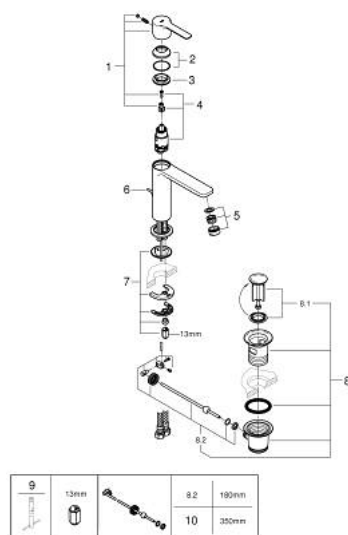

32 114 001 LINEARE MONOCOMANDO DE LAVATÓRIO 1/2" TAMANHO S

DESCRIÇÃO DO PRODUTO

- Colour: cromado
- Manipulo metálico
- Cartucho de discos cerâmicos GROHE SilkMove 28 mm
- Com limitador ecológico de temperatura
- GROHE EcoJoy para menor consumo e jato perfeito
- Caudal máximo (a 3 bar): 5 l/min
- Mousseur SpeedClean
- Sistema de instalação GROHE FastFixation Plus
- Válvula automática 1 1/4"
- Ligações flexíveis

32 114 001 LINEARE MONOCOMANDO DE LAVATÓRIO 1/2" TAMANHO S

PEÇAS DE REPOSIÇÃO , julho 2016 – now

- 1: Manipulo e tampa (Spare part-nr. 46980000)
- 2: Calota (desde 1999) (Spare part-nr. 46581000)
- 3: casquilho roscado (Spare part-nr. 07419000)
- 4: Cartucho (Spare part-nr. 46580000)
- 5: Perlator tipo "Mousseur" (Spare part-nr. 48159000)
- 6: Vareta pop-up (Spare part-nr. 46739000)
- 7: conjunto de montagem (Spare part-nr. 46645000)
- 8: Válvula automática 1 1/4" (Spare part-nr. 28910000)
- 8.1: Tampa de válvula (Spare part-nr. 07182000)
- 8.2: vareta (Spare part-nr. 07052000)
- 9: Chave de tubo longa (Spare part-nr. 19017000)*
- 10: vareta (Spare part-nr. 07341000)*