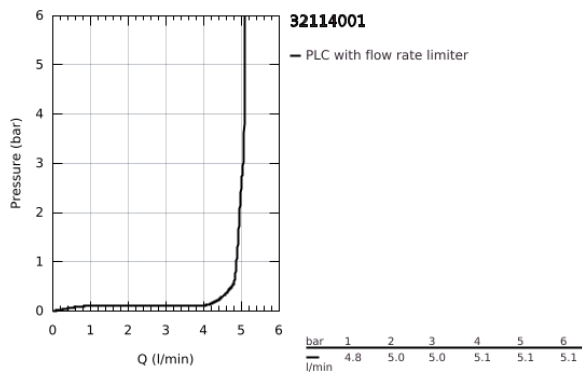

32 114 001 LINEARE MONOCOMANDO DE LAVATÓRIO 1/2" TAMANHO S

DESCRIÇÃO DO PRODUTO

- Colour: cromado
- Manipulo metálico
- Cartucho de discos cerâmicos GROHE SilkMove 28 mm
- Com limitador ecológico de temperatura
- GROHE EcoJoy para menor consumo e jato perfeito
- Caudal máximo (a 3 bar): 5 l/min
- Mousseur SpeedClean
- Sistema de instalação GROHE FastFixation Plus
- Válvula automática 1 1/4"
- Ligações flexíveis

32 114 001 LINEARE MONOCOMANDO DE LAVATÓRIO 1/2" TAMANHO S

PEÇAS DE REPOSIÇÃO , julho 2016 – now

- 1: Manipulo e tampa (Spare part-nr. 46980000)
- 2: Calota (desde 1999) (Spare part-nr. 46581000)
- 3: casquilho roscado (Spare part-nr. 07419000)
- 4: Cartucho (Spare part-nr. 46580000)
- 5: Perlator tipo "Mousseur" (Spare part-nr. 48159000)
- 6: Vareta pop-up (Spare part-nr. 46739000)
- 7: conjunto de montagem (Spare part-nr. 46645000)
- 8: Válvula automática 1 1/4" (Spare part-nr. 28910000)
- 8.1: Tampa de válvula (Spare part-nr. 07182000)
- 8.2: vareta (Spare part-nr. 07052000)
- 9: Chave de tubo longa (Spare part-nr. 19017000)*
- 10: vareta (Spare part-nr. 07341000)*