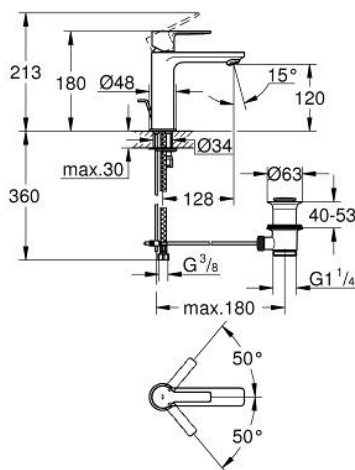

32 114 001 LINEARE MONOCOMANDO DE LAVATÓRIO 1/2" TAMANHO S

DESCRIÇÃO DO PRODUTO

- Colour: cromado
- Manipulo metálico
- Cartucho de discos cerâmicos GROHE SilkMove 28 mm
- Com limitador ecológico de temperatura
- GROHE EcoJoy para menor consumo e jato perfeito
- Caudal máximo (a 3 bar): 5 l/min
- Mousseur SpeedClean
- Sistema de instalação GROHE FastFixation Plus
- Válvula automática 1 1/4"
- Ligações flexíveis

32 114 001 LINEARE MONOCOMANDO DE LAVATÓRIO 1/2" TAMANHO S

PEÇAS DE REPOSIÇÃO , julho 2016 – now

- 1: Manipulo e tampa (Spare part-nr. 46980000)
- 2: Calota (desde 1999) (Spare part-nr. 46581000)
- 3: casquilho roscado (Spare part-nr. 07419000)
- 4: Cartucho (Spare part-nr. 46580000)
- 5: Perlator tipo "Mousseur" (Spare part-nr. 48159000)
- 6: Vareta pop-up (Spare part-nr. 46739000)
- 7: conjunto de montagem (Spare part-nr. 46645000)
- 8: Válvula automática 1 1/4" (Spare part-nr. 28910000)
- 8.1: Tampa de válvula (Spare part-nr. 07182000)
- 8.2: vareta (Spare part-nr. 07052000)
- 9: Chave de tubo longa (Spare part-nr. 19017000)*
- 10: vareta (Spare part-nr. 07341000)*