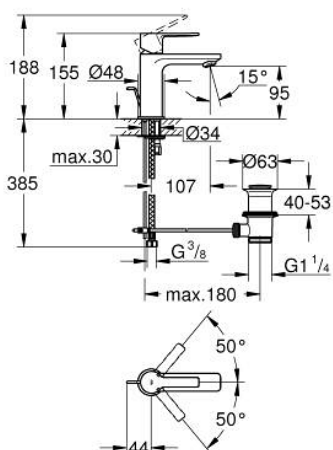

32 109 AL1 LINEARE MONOCOMANDO DE LAVATÓRIO 1/2" TAMANHO XS

DESCRIÇÃO DO PRODUTO

- Colour: brushed hard graphite
- Manipulo metálico
- Cartucho de discos cerâmicos GROHE SilkMove 28 mm
- Com limitador ecológico de temperatura
- Acabamento GROHE LongLife
- GROHE EcoJoy para menor consumo e jato perfeito
- Caudal máximo (a 3 bar): 5 l/min
- Mousseur SpeedClean
- Sistema de instalação GROHE FastFixation Plus
- Válvula automática 1 1/4"
- Ligações flexíveis

32 109 AL1 LINEARE MONOCOMANDO DE LAVATÓRIO 1/2" TAMANHO XS

PEÇAS DE REPOSIÇÃO , março 2019 – now

- 1: Manipulo e tampa (Spare part-nr. 46980AL0)
- 2: Calota (desde 1999) (Spare part-nr. 46581AL0)
- 3: casquilho roscado (Spare part-nr. 07419000)
- 4: Cartucho (Spare part-nr. 46580000)
- 5: Perlator tipo "Mousseur" (Spare part-nr. 48159AL0)
- 6: Vareta pop-up (Spare part-nr. 46739AL0)
- 7: conjunto de montagem (Spare part-nr. 46645000)
- 8: Válvula automática 1 1/4" (Spare part-nr. 28910AL0)
- 8.1: Tampa de válvula (Spare part-nr. 07182AL0)
- 8.2: vareta (Spare part-nr. 07052000)
- 9: Chave de tubo longa (Spare part-nr. 19017000)*
- 10: vareta (Spare part-nr. 07341000)*