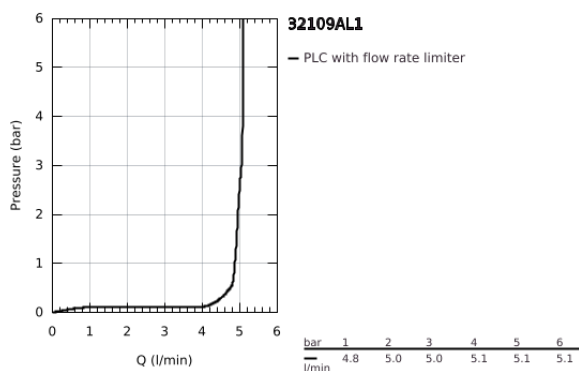

32 109 AL1 LINEARE MONOCOMANDO DE LAVATÓRIO 1/2" TAMANHO XS

DESCRIÇÃO DO PRODUTO

- Colour: brushed hard graphite
- Manipulo metálico
- Cartucho de discos cerâmicos GROHE SilkMove 28 mm
- Com limitador ecológico de temperatura
- Acabamento GROHE LongLife
- GROHE EcoJoy para menor consumo e jato perfeito
- Caudal máximo (a 3 bar): 5 l/min
- Mousseur SpeedClean
- Sistema de instalação GROHE FastFixation Plus
- Válvula automática 1 1/4"
- Ligações flexíveis

32 109 AL1 LINEARE MONOCOMANDO DE LAVATÓRIO 1/2" TAMANHO XS

PEÇAS DE REPOSIÇÃO , março 2019 – now

- 1: Manipulo e tampa (Spare part-nr. 46980AL0)
- 2: Calota (desde 1999) (Spare part-nr. 46581AL0)
- 3: casquilho roscado (Spare part-nr. 07419000)
- 4: Cartucho (Spare part-nr. 46580000)
- 5: Perlator tipo "Mousseur" (Spare part-nr. 48159AL0)
- 6: Vareta pop-up (Spare part-nr. 46739AL0)
- 7: conjunto de montagem (Spare part-nr. 46645000)
- 8: Válvula automática 1 1/4" (Spare part-nr. 28910AL0)
- 8.1: Tampa de válvula (Spare part-nr. 07182AL0)
- 8.2: vareta (Spare part-nr. 07052000)
- 9: Chave de tubo longa (Spare part-nr. 19017000)*
- 10: vareta (Spare part-nr. 07341000)*