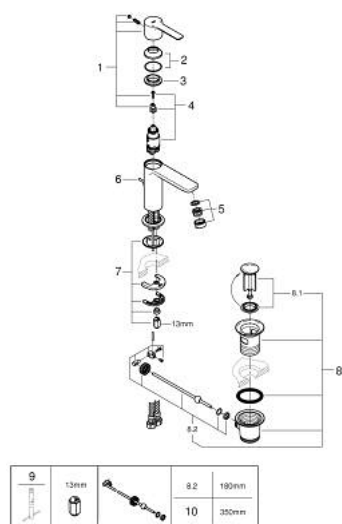

32 109 AL1 LINEARE MONOCOMANDO DE LAVATÓRIO 1/2" TAMANHO XS

DESCRIÇÃO DO PRODUTO

- Colour: brushed hard graphite
- Manipulo metálico
- Cartucho de discos cerâmicos GROHE SilkMove 28 mm
- Com limitador ecológico de temperatura
- Acabamento GROHE LongLife
- GROHE EcoJoy para menor consumo e jato perfeito
- Caudal máximo (a 3 bar): 5 l/min
- Mousseur SpeedClean
- Sistema de instalação GROHE FastFixation Plus
- Válvula automática 1 1/4"
- Ligações flexíveis

32 109 AL1 LINEARE MONOCOMANDO DE LAVATÓRIO 1/2" TAMANHO XS

PEÇAS DE REPOSIÇÃO , março 2019 – now

- 1: Manipulo e tampa (Spare part-nr. 46980AL0)
- 2: Calota (desde 1999) (Spare part-nr. 46581AL0)
- 3: casquilho roscado (Spare part-nr. 07419000)
- 4: Cartucho (Spare part-nr. 46580000)
- 5: Perlator tipo "Mousseur" (Spare part-nr. 48159AL0)
- 6: Vareta pop-up (Spare part-nr. 46739AL0)
- 7: conjunto de montagem (Spare part-nr. 46645000)
- 8: Válvula automática 1 1/4" (Spare part-nr. 28910AL0)
- 8.1: Tampa de válvula (Spare part-nr. 07182AL0)
- 8.2: vareta (Spare part-nr. 07052000)
- 9: Chave de tubo longa (Spare part-nr. 19017000)*
- 10: vareta (Spare part-nr. 07341000)*