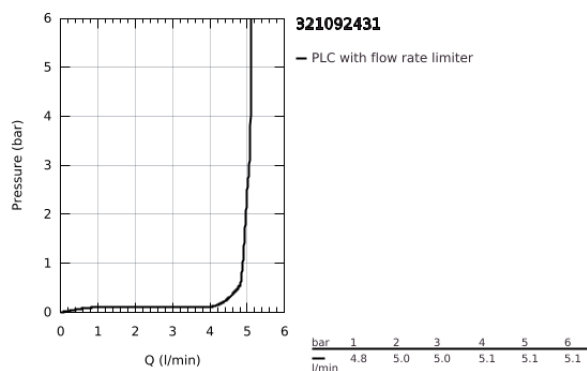

32 109 243 1 LINEARE MONOCOMANDO DE LAVATÓRIO 1/2" TAMANHO XS

DESCRIÇÃO DO PRODUTO

- Colour: matte black
- Manipulo metálico
- Cartucho de discos cerâmicos GROHE SilkMove 28 mm
- Com limitador ecológico de temperatura
- GROHE EcoJoy para menor consumo e jato perfeito
- Caudal máximo (a 3 bar): 5 l/min
- Mousseur SpeedClean
- Sistema de instalação GROHE FastFixation Plus
- Válvula automática 1 1/4"
- Ligações flexíveis

32 109 243 1 LINEARE MONOCOMANDO DE LAVATÓRIO 1/2" TAMANHO XS

PEÇAS DE REPOSIÇÃO , maio 2024 – now

- 1: lever (Spare part-nr. 469802430)
- 2: Calota (desde 1999) (Spare part-nr. 465812430)
- 3: casquilho roscado (Spare part-nr. 07419000)
- 4: Cartucho (Spare part-nr. 46580000)
- 5: Perlator tipo "Mousseur" (Spare part-nr. 481592430)
- 6: vareta (Spare part-nr. 467392430)
- 7: conjunto de montagem (Spare part-nr. 46645000)
- 8: Válvula automática 1 1/4" (Spare part-nr. 289102430)
- 8.1: Tampa de válvula (Spare part-nr. 071822430)
- 8.2: vareta (Spare part-nr. 07052000)
- 9: Chave de tubo longa (Spare part-nr. 19017000)*
- 10: vareta (Spare part-nr. 07341000)*