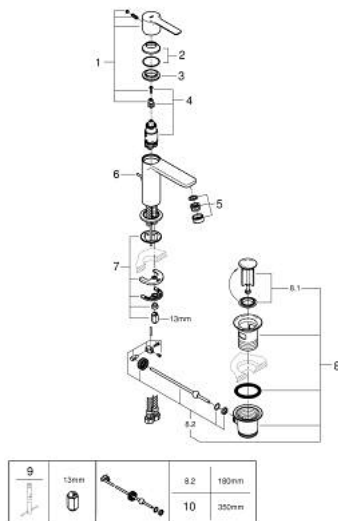

32 109 243 1 LINEARE MONOCOMANDO DE LAVATÓRIO 1/2" TAMANHO XS

DESCRIÇÃO DO PRODUTO

- Colour: matte black
- Manipulo metálico
- Cartucho de discos cerâmicos GROHE SilkMove 28 mm
- Com limitador ecológico de temperatura
- GROHE EcoJoy para menor consumo e jato perfeito
- Caudal máximo (a 3 bar): 5 l/min
- Mousseur SpeedClean
- Sistema de instalação GROHE FastFixation Plus
- Válvula automática 1 1/4"
- Ligações flexíveis

32 109 243 1 LINEARE MONOCOMANDO DE LAVATÓRIO 1/2" TAMANHO XS

PEÇAS DE REPOSIÇÃO , maio 2024 – now

- 1: lever (Spare part-nr. 469802430)
- 2: Calota (desde 1999) (Spare part-nr. 465812430)
- 3: casquilho roscado (Spare part-nr. 07419000)
- 4: Cartucho (Spare part-nr. 46580000)
- 5: Perlator tipo "Mousseur" (Spare part-nr. 481592430)
- 6: vareta (Spare part-nr. 467392430)
- 7: conjunto de montagem (Spare part-nr. 46645000)
- 8: Válvula automática 1 1/4" (Spare part-nr. 289102430)
- 8.1: Tampa de válvula (Spare part-nr. 071822430)
- 8.2: vareta (Spare part-nr. 07052000)
- 9: Chave de tubo longa (Spare part-nr. 19017000)*
- 10: vareta (Spare part-nr. 07341000)*