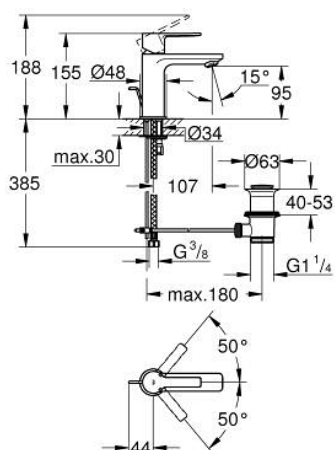

32 109 243 1 LINEARE MONOCOMANDO DE LAVATÓRIO 1/2" TAMANHO XS

DESCRIÇÃO DO PRODUTO

- Colour: matte black
- Manipulo metálico
- Cartucho de discos cerâmicos GROHE SilkMove 28 mm
- Com limitador ecológico de temperatura
- GROHE EcoJoy para menor consumo e jato perfeito
- Caudal máximo (a 3 bar): 5 l/min
- Mousseur SpeedClean
- Sistema de instalação GROHE FastFixation Plus
- Válvula automática 1 1/4"
- Ligações flexíveis

32 109 243 1 LINEARE MONOCOMANDO DE LAVATÓRIO 1/2" TAMANHO XS

PEÇAS DE REPOSIÇÃO , maio 2024 – now

- 1: lever (Spare part-nr. 469802430)
- 2: Calota (desde 1999) (Spare part-nr. 465812430)
- 3: casquilho roscado (Spare part-nr. 07419000)
- 4: Cartucho (Spare part-nr. 46580000)
- 5: Perlator tipo "Mousseur" (Spare part-nr. 481592430)
- 6: vareta (Spare part-nr. 467392430)
- 7: conjunto de montagem (Spare part-nr. 46645000)
- 8: Válvula automática 1 1/4" (Spare part-nr. 289102430)
- 8.1: Tampa de válvula (Spare part-nr. 071822430)
- 8.2: vareta (Spare part-nr. 07052000)
- 9: Chave de tubo longa (Spare part-nr. 19017000)*
- 10: vareta (Spare part-nr. 07341000)*