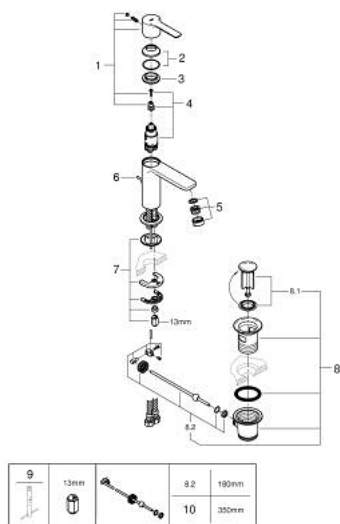

32 109 001 LINEARE MONOCOMANDO DE LAVATÓRIO 1/2" TAMANHO XS

DESCRIÇÃO DO PRODUTO

- Colour: cromado
- Manipulo metálico
- Cartucho de discos cerâmicos GROHE SilkMove 28 mm
- Com limitador ecológico de temperatura
- GROHE EcoJoy para menor consumo e jato perfeito
- Caudal máximo (a 3 bar): 5 l/min
- Mousseur SpeedClean
- Sistema de instalação GROHE FastFixation Plus
- Válvula automática 1 1/4"
- Ligações flexíveis

32 109 001 LINEARE MONOCOMANDO DE LAVATÓRIO 1/2" TAMANHO XS

PEÇAS DE REPOSIÇÃO , julho 2016 – now

- 1: Manipulo e tampa (Spare part-nr. 46980000)
- 2: Calota (desde 1999) (Spare part-nr. 46581000)
- 3: casquilho roscado (Spare part-nr. 07419000)
- 4: Cartucho (Spare part-nr. 46580000)
- 5: Perlator tipo "Mousseur" (Spare part-nr. 48159000)
- 6: Vareta pop-up (Spare part-nr. 46739000)
- 7: conjunto de montagem (Spare part-nr. 46645000)
- 8: Válvula automática 1 1/4" (Spare part-nr. 28910000)
- 8.1: Tampa de válvula (Spare part-nr. 07182000)
- 8.2: vareta (Spare part-nr. 07052000)
- 9: Chave de tubo longa (Spare part-nr. 19017000)*
- 10: vareta (Spare part-nr. 07341000)*