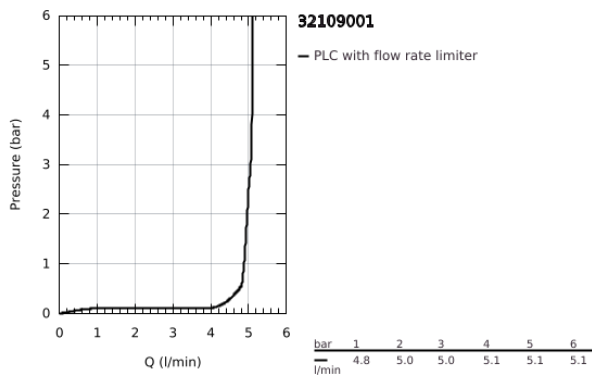

32 109 001 LINEARE MONOCOMANDO DE LAVATÓRIO 1/2" TAMANHO XS

DESCRIÇÃO DO PRODUTO

- Colour: cromado
- Manipulo metálico
- Cartucho de discos cerâmicos GROHE SilkMove 28 mm
- Com limitador ecológico de temperatura
- GROHE EcoJoy para menor consumo e jato perfeito
- Caudal máximo (a 3 bar): 5 l/min
- Mousseur SpeedClean
- Sistema de instalação GROHE FastFixation Plus
- Válvula automática 1 1/4"
- Ligações flexíveis

32 109 001 LINEARE MONOCOMANDO DE LAVATÓRIO 1/2" TAMANHO XS

PEÇAS DE REPOSIÇÃO , julho 2016 – now

- 1: Manipulo e tampa (Spare part-nr. 46980000)
- 2: Calota (desde 1999) (Spare part-nr. 46581000)
- 3: casquilho roscado (Spare part-nr. 07419000)
- 4: Cartucho (Spare part-nr. 46580000)
- 5: Perlator tipo "Mousseur" (Spare part-nr. 48159000)
- 6: Vareta pop-up (Spare part-nr. 46739000)
- 7: conjunto de montagem (Spare part-nr. 46645000)
- 8: Válvula automática 1 1/4" (Spare part-nr. 28910000)
- 8.1: Tampa de válvula (Spare part-nr. 07182000)
- 8.2: vareta (Spare part-nr. 07052000)
- 9: Chave de tubo longa (Spare part-nr. 19017000)*
- 10: vareta (Spare part-nr. 07341000)*