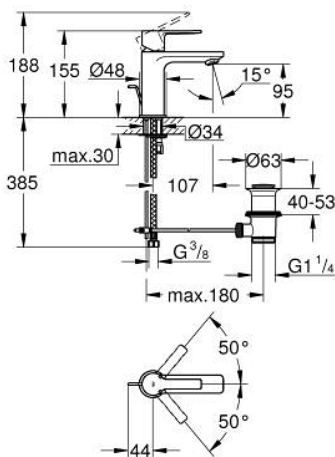

32 109 001 LINEARE MONOCOMANDO DE LAVATÓRIO 1/2" TAMANHO XS

DESCRIÇÃO DO PRODUTO

- Colour: cromado
- Manipulo metálico
- Cartucho de discos cerâmicos GROHE SilkMove 28 mm
- Com limitador ecológico de temperatura
- GROHE EcoJoy para menor consumo e jato perfeito
- Caudal máximo (a 3 bar): 5 l/min
- Mousseur SpeedClean
- Sistema de instalação GROHE FastFixation Plus
- Válvula automática 1 1/4"
- Ligações flexíveis

32 109 001 LINEARE MONOCOMANDO DE LAVATÓRIO 1/2" TAMANHO XS

PEÇAS DE REPOSIÇÃO , julho 2016 – now

- 1: Manipulo e tampa (Spare part-nr. 46980000)
- 2: Calota (desde 1999) (Spare part-nr. 46581000)
- 3: casquilho roscado (Spare part-nr. 07419000)
- 4: Cartucho (Spare part-nr. 46580000)
- 5: Perlator tipo "Mousseur" (Spare part-nr. 48159000)
- 6: Vareta pop-up (Spare part-nr. 46739000)
- 7: conjunto de montagem (Spare part-nr. 46645000)
- 8: Válvula automática 1 1/4" (Spare part-nr. 28910000)
- 8.1: Tampa de válvula (Spare part-nr. 07182000)
- 8.2: vareta (Spare part-nr. 07052000)
- 9: Chave de tubo longa (Spare part-nr. 19017000)*
- 10: vareta (Spare part-nr. 07341000)*