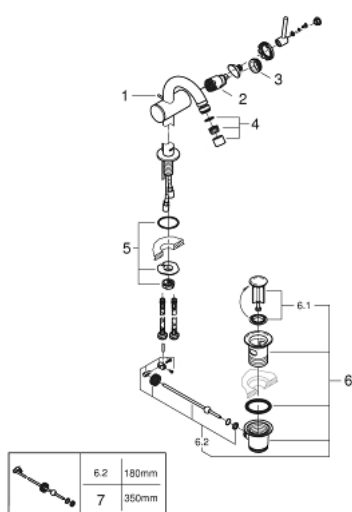

32 108 DC3 ATRIO MONOCOMANDO DE BIDÉ 1/2" TAMANHO M

DESCRIÇÃO DO PRODUTO

- Colour: supersteel
- Cartucho de discos cerâmicos GROHE SilkMove 28 mm
- Acabamento GROHE LongLife
- Válvula automática 1 1/4"
- Ligações flexíveis

32 108 DC3 ATRIO MONOCOMANDO DE BIDÉ 1/2" TAMANHO M

PEÇAS DE REPOSIÇÃO , abril 2017 – now

- 1: Vareta pop-up (Spare part-nr. 65196EN0)
- 2: Cartucho (Spare part-nr. 46963000)
- 3: casquilho roscado (Spare part-nr. 07419000)
- 4: Perlator tipo "Mousseur" (Spare part-nr. 06574DC0)
- 5: Kit de fixação

(Spare part-nr. 48409000)

- 6: Válvula automática 1 1/4" (Spare part-nr. 28910DC0)
- 6.1: Tampa de válvula (Spare part-nr. 07182DC0)
- 6.2: vareta (Spare part-nr. 07052000)
- 7: vareta (Spare part-nr. 07341000)*