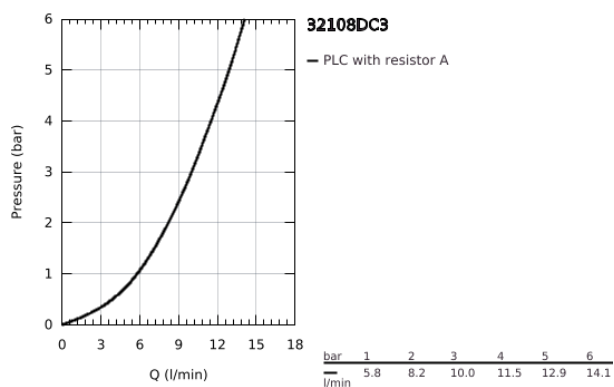

32 108 DC3 ATRIO MONOCOMANDO DE BIDÉ 1/2" TAMANHO M

DESCRIÇÃO DO PRODUTO

- Colour: supersteel
- Cartucho de discos cerâmicos GROHE SilkMove 28 mm
- Acabamento GROHE LongLife
- Válvula automática 1 1/4"
- Ligações flexíveis

32 108 DC3 ATRIO MONOCOMANDO DE BIDÉ 1/2" TAMANHO M

PEÇAS DE REPOSIÇÃO , abril 2017 – now

- 1: Vareta pop-up (Spare part-nr. 65196EN0)
- 2: Cartucho (Spare part-nr. 46963000)
- 3: casquilho roscado (Spare part-nr. 07419000)
- 4: Perlator tipo "Mousseur" (Spare part-nr. 06574DC0)
- 5: Kit de fixação