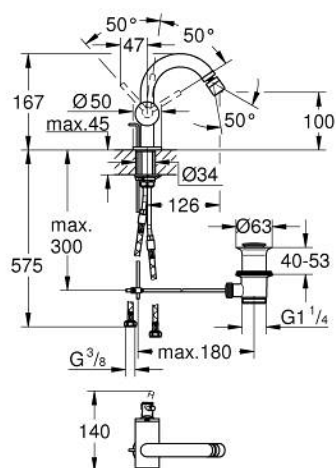

32 108 DC3 ATRIO MONOCOMANDO DE BIDÉ 1/2" TAMANHO M

DESCRIÇÃO DO PRODUTO

- Colour: supersteel
- Cartucho de discos cerâmicos GROHE SilkMove 28 mm
- Acabamento GROHE LongLife
- Válvula automática 1 1/4"
- Ligações flexíveis

32 108 DC3 ATRIO MONOCOMANDO DE BIDÉ 1/2" TAMANHO M

PEÇAS DE REPOSIÇÃO , abril 2017 – now

- 1: Vareta pop-up (Spare part-nr. 65196EN0)
- 2: Cartucho (Spare part-nr. 46963000)
- 3: casquilho roscado (Spare part-nr. 07419000)
- 4: Perlator tipo "Mousseur" (Spare part-nr. 06574DC0)
- 5: Kit de fixação

(Spare part-nr. 48409000)

- 6: Válvula automática 1 1/4" (Spare part-nr. 28910DC0)
- 6.1: Tampa de válvula (Spare part-nr. 07182DC0)
- 6.2: vareta (Spare part-nr. 07052000)
- 7: vareta (Spare part-nr. 07341000)*