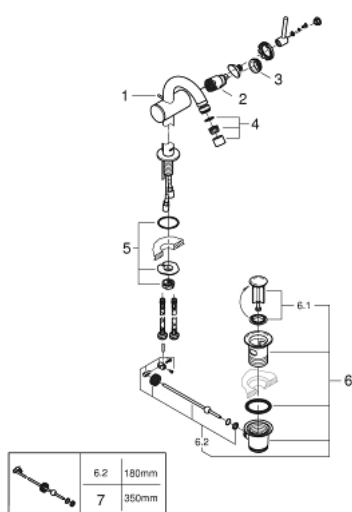

32 108 003 ATRIO MONOCOMANDO DE BIDÉ 1/2" TAMANHO M

DESCRIÇÃO DO PRODUTO

- Colour: cromado
- Cartucho de discos cerâmicos GROHE SilkMove 28 mm
- Com limitador ecológico de temperatura
- Válvula automática 1 1/4"
- Ligações flexíveis

32 108 003 ATRIO MONOCOMANDO DE BIDÉ 1/2" TAMANHO M

PEÇAS DE REPOSIÇÃO , abril 2017 – now

- 1: Vareta pop-up (Spare part-nr. 65196000)
- 2: Cartucho (Spare part-nr. 46963000)
- 3: casquilho roscado (Spare part-nr. 07419000)
- 4: Perlator tipo "Mousseur" (Spare part-nr. 06574000)
- 5: Kit de fixação

(Spare part-nr. 48409000)

- 6: Válvula automática 1 1/4" (Spare part-nr. 28910000)
- 6.1: Tampa de válvula (Spare part-nr. 07182000)
- 6.2: vareta (Spare part-nr. 07052000)
- 7: vareta (Spare part-nr. 07341000)*