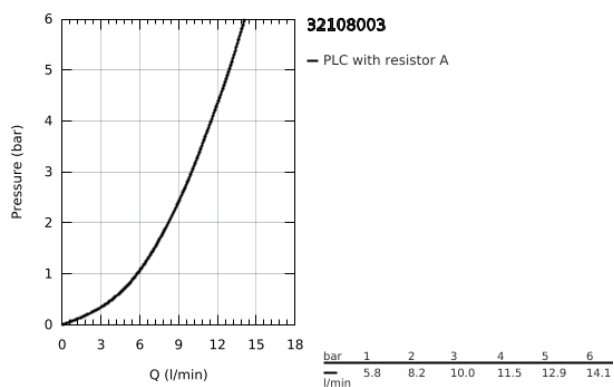

32 108 003 ATRIO MONOCOMANDO DE BIDÉ 1/2" TAMANHO M

DESCRIÇÃO DO PRODUTO

- Colour: cromado
- Cartucho de discos cerâmicos GROHE SilkMove 28 mm
- Com limitador ecológico de temperatura
- Válvula automática 1 1/4"
- Ligações flexíveis

32 108 003 ATRIO MONOCOMANDO DE BIDÉ 1/2" TAMANHO M

PEÇAS DE REPOSIÇÃO , abril 2017 – now

- 1: Vareta pop-up (Spare part-nr. 65196000)
- 2: Cartucho (Spare part-nr. 46963000)
- 3: casquilho roscado (Spare part-nr. 07419000)
- 4: Perlator tipo "Mousseur" (Spare part-nr. 06574000)
- 5: Kit de fixação