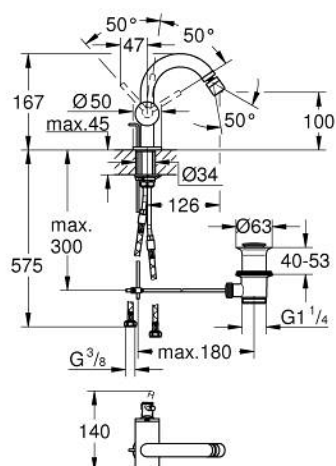

32 108 003 ATRIO MONOCOMANDO DE BIDÉ 1/2" TAMANHO M

DESCRIÇÃO DO PRODUTO

- Colour: cromado
- Cartucho de discos cerâmicos GROHE SilkMove 28 mm
- Com limitador ecológico de temperatura
- Válvula automática 1 1/4"
- Ligações flexíveis

32 108 003 ATRIO MONOCOMANDO DE BIDÉ 1/2" TAMANHO M

PEÇAS DE REPOSIÇÃO , abril 2017 – now

- 1: Vareta pop-up (Spare part-nr. 65196000)
- 2: Cartucho (Spare part-nr. 46963000)
- 3: casquilho roscado (Spare part-nr. 07419000)
- 4: Perlator tipo "Mousseur" (Spare part-nr. 06574000)
- 5: Kit de fixação

(Spare part-nr. 48409000)

- 6: Válvula automática 1 1/4" (Spare part-nr. 28910000)
- 6.1: Tampa de válvula (Spare part-nr. 07182000)
- 6.2: vareta (Spare part-nr. 07052000)
- 7: vareta (Spare part-nr. 07341000)*