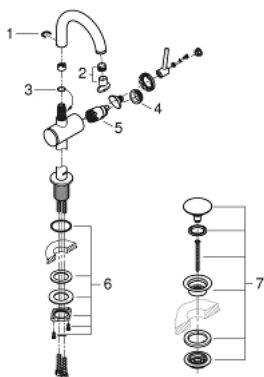

32 043 DC3 ATRIO MONOCOMANDO DE LAVATÓRIO 1/2" TAMANHO M

DESCRIÇÃO DO PRODUTO

- Colour: supersteel
- Cartucho de discos cerâmicos GROHE SilkMove 28 mm
- Com limitador ecológico de temperatura
- Acabamento GROHE LongLife
- 5,7 l/min mousseur laminar
- Bica giratória com mousseur
- Válvula click-clack 1 1/4"
- Ligações flexíveis

32 043 DC3 **ATRIO MONOCOMANDO DE LAVATÓRIO 1/2"**
TAMANHO M

PEÇAS DE REPOSIÇÃO , abril 2017 – now

- 1: Clip de fixação (Spare part-nr. 4826600M)
- 2: Perlator tipo "Mousseur" (Spare part-nr. 48408000)
- 3: o'ring (Spare part-nr. 0128500M)
- 4: casquilho roscado (Spare part-nr. 07419000)
- 5: Cartucho (Spare part-nr. 46963000)
- 6: Kit de fixação
(Spare part-nr. 48384000)
- 7: Válvula (Spare part-nr. 65807DC0)