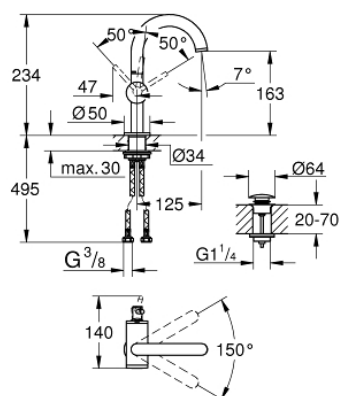

32 043 DC3 ATRIO MONOCOMANDO DE LAVATÓRIO 1/2" TAMANHO M

DESCRIÇÃO DO PRODUTO

- Colour: supersteel
- Cartucho de discos cerâmicos GROHE SilkMove 28 mm
- Com limitador ecológico de temperatura
- Acabamento GROHE LongLife
- 5,7 l/min mousseur laminar
- Bica giratória com mousseur
- Válvula click-clack 1 1/4"
- Ligações flexíveis

32 043 DC3 **ATRIO MONOCOMANDO DE LAVATÓRIO 1/2"**
TAMANHO M

PEÇAS DE REPOSIÇÃO , abril 2017 – now

- 1: Clip de fixação (Spare part-nr. 4826600M)
- 2: Perlator tipo "Mousseur" (Spare part-nr. 48408000)
- 3: o'ring (Spare part-nr. 0128500M)
- 4: casquilho roscado (Spare part-nr. 07419000)
- 5: Cartucho (Spare part-nr. 46963000)
- 6: Kit de fixação
(Spare part-nr. 48384000)
- 7: Válvula (Spare part-nr. 65807DC0)