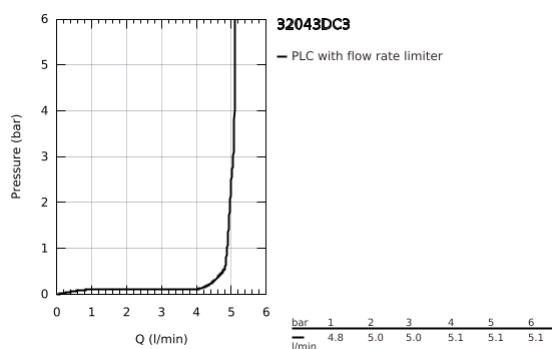

32 043 DC3 ATRIO MONOCOMANDO DE LAVATÓRIO 1/2" TAMANHO M

DESCRIÇÃO DO PRODUTO

- Colour: supersteel
- Cartucho de discos cerâmicos GROHE SilkMove 28 mm
- Com limitador ecológico de temperatura
- Acabamento GROHE LongLife
- 5,7 l/min mousseur laminar
- Bica giratória com mousseur
- Válvula click-clack 1 1/4"
- Ligações flexíveis

32 043 DC3 **ATRIO MONOCOMANDO DE LAVATÓRIO 1/2"**
TAMANHO M

PEÇAS DE REPOSIÇÃO , abril 2017 – now

- 1: Clip de fixação (Spare part-nr. 4826600M)
- 2: Perlator tipo "Mousseur" (Spare part-nr. 48408000)
- 3: o'ring (Spare part-nr. 0128500M)
- 4: casquilho roscado (Spare part-nr. 07419000)
- 5: Cartucho (Spare part-nr. 46963000)
- 6: Kit de fixação
(Spare part-nr. 48384000)
- 7: Válvula (Spare part-nr. 65807DC0)