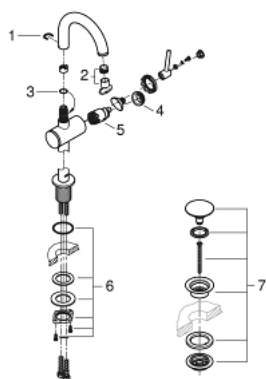

## 32 043 AL3 ATRIO MONOCOMANDO DE LAVATÓRIO 1/2" TAMANHO M

### PEÇAS DE REPOSIÇÃO , abril 2017 – now

- 1: Clip de fixação (Spare part-nr. 4826600M)
- 2: Perlator tipo "Mousseur" (Spare part-nr. 48408000)
- 3: o'ring (Spare part-nr. 0128500M)
- 4: casquilho roscado (Spare part-nr. 07419000)
- 5: Cartucho (Spare part-nr. 46963000)
- 6: Kit de fixação  
(Spare part-nr. 48384000)
- 7: Válvula (Spare part-nr. 65807AL0)