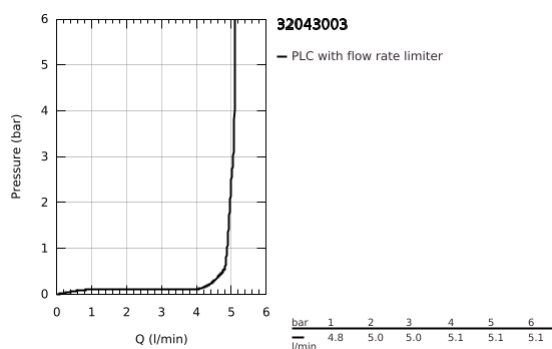

32 043 003 ATRIO MONOCOMANDO DE LAVATÓRIO 1/2" TAMANHO M

DESCRIÇÃO DO PRODUTO

- Colour: cromado
- Cartucho de discos cerâmicos GROHE SilkMove 28 mm
- Com limitador ecológico de temperatura
- Acabamento GROHE LongLife
- GROHE EcoJoy 5,7 l/min mousseur laminar
- Bica giratória com mousseur
- Válvula click-clack 1 1/4"
- Ligações flexíveis

32 043 003 **ATRIO MONOCOMANDO DE LAVATÓRIO 1/2"**
TAMANHO M

PEÇAS DE REPOSIÇÃO , abril 2017 – now

- 1: Clip de fixação (Spare part-nr. 4826600M)
- 2: Perlator tipo "Mousseur" (Spare part-nr. 48408000)
- 3: o'ring (Spare part-nr. 0128500M)
- 4: casquilho roscado (Spare part-nr. 07419000)
- 5: Cartucho (Spare part-nr. 46963000)
- 6: Kit de fixação

(Spare part-nr. 48384000)
- 7: Válvula (Spare part-nr. 65807000)