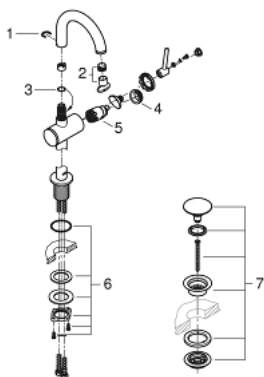

32 043 003 ATRIO MONOCOMANDO DE LAVATÓRIO 1/2" TAMANHO M

DESCRIÇÃO DO PRODUTO

- Colour: cromado
- Cartucho de discos cerâmicos GROHE SilkMove 28 mm
- Com limitador ecológico de temperatura
- Acabamento GROHE LongLife
- GROHE EcoJoy 5,7 l/min mousseur laminar
- Bica giratória com mousseur
- Válvula click-clack 1 1/4"
- Ligações flexíveis

32 043 003 **ATRIO MONOCOMANDO DE LAVATÓRIO 1/2"**
TAMANHO M

PEÇAS DE REPOSIÇÃO , abril 2017 – now

- 1: Clip de fixação (Spare part-nr. 4826600M)
- 2: Perlator tipo "Mousseur" (Spare part-nr. 48408000)
- 3: o'ring (Spare part-nr. 0128500M)
- 4: casquilho roscado (Spare part-nr. 07419000)
- 5: Cartucho (Spare part-nr. 46963000)
- 6: Kit de fixação

(Spare part-nr. 48384000)
- 7: Válvula (Spare part-nr. 65807000)