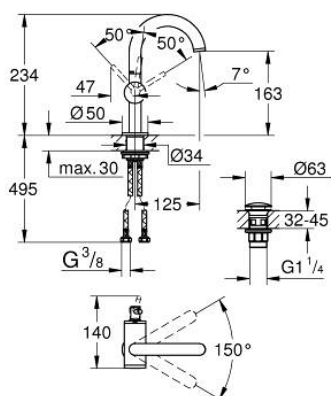

32 043 003 ATRIO MONOCOMANDO DE LAVATÓRIO 1/2" TAMANHO M

DESCRIÇÃO DO PRODUTO

- Colour: cromado
- Cartucho de discos cerâmicos GROHE SilkMove 28 mm
- Com limitador ecológico de temperatura
- Acabamento GROHE LongLife
- GROHE EcoJoy 5,7 l/min mousseur laminar
- Bica giratória com mousseur
- Válvula click-clack 1 1/4"
- Ligações flexíveis

32 043 003 **ATRIO MONOCOMANDO DE LAVATÓRIO 1/2"**
TAMANHO M

PEÇAS DE REPOSIÇÃO , abril 2017 – now

- 1: Clip de fixação (Spare part-nr. 4826600M)
- 2: Perlator tipo "Mousseur" (Spare part-nr. 48408000)
- 3: o'ring (Spare part-nr. 0128500M)
- 4: casquilho roscado (Spare part-nr. 07419000)
- 5: Cartucho (Spare part-nr. 46963000)
- 6: Kit de fixação

(Spare part-nr. 48384000)
- 7: Válvula (Spare part-nr. 65807000)