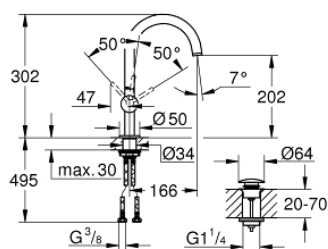

32 042 DC3 ATRIO MONOCOMANDO DE LAVATÓRIO 1/2" TAMANHO L

DESCRIÇÃO DO PRODUTO

- Colour: supersteel
- Cartucho de discos cerâmicos GROHE SilkMove 28 mm
- Com limitador ecológico de temperatura
- Acabamento GROHE LongLife
- 5,7 l/min mousseur laminar
- Bica giratória com mousseur
- Válvula click-clack 1 1/4"
- Ligações flexíveis

32 042 DC3 ATRIO MONOCOMANDO DE LAVATÓRIO 1/2" TAMANHO L

PEÇAS DE REPOSIÇÃO , abril 2017 – now

- 1: Clip de fixação (Spare part-nr. 4826600M)
- 2: Perlator tipo "Mousseur" (Spare part-nr. 48408000)
- 3: o'ring (Spare part-nr. 0128500M)
- 4: casquilho roscado (Spare part-nr. 07419000)
- 5: Cartucho (Spare part-nr. 46963000)
- 6: Kit de fixação

(Spare part-nr. 48384000)
- 7: Válvula (Spare part-nr. 65807DC0)