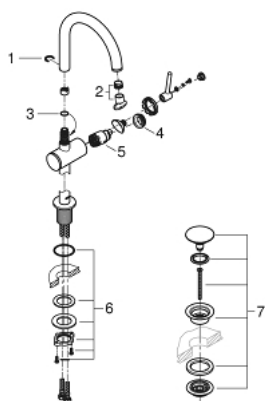

32 042 DC3 ATRIO MONOCOMANDO DE LAVATÓRIO 1/2" TAMANHO L

DESCRIÇÃO DO PRODUTO

- Colour: supersteel
- Cartucho de discos cerâmicos GROHE SilkMove 28 mm
- Com limitador ecológico de temperatura
- Acabamento GROHE LongLife
- 5,7 l/min mousseur laminar
- Bica giratória com mousseur
- Válvula click-clack 1 1/4"
- Ligações flexíveis

32 042 DC3 ATRIO MONOCOMANDO DE LAVATÓRIO 1/2" TAMANHO L

PEÇAS DE REPOSIÇÃO , abril 2017 – now

- 1: Clip de fixação (Spare part-nr. 4826600M)
- 2: Perlator tipo "Mousseur" (Spare part-nr. 48408000)
- 3: o'ring (Spare part-nr. 0128500M)
- 4: casquilho roscado (Spare part-nr. 07419000)
- 5: Cartucho (Spare part-nr. 46963000)
- 6: Kit de fixação

(Spare part-nr. 48384000)
- 7: Válvula (Spare part-nr. 65807DC0)