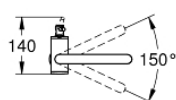

32 042 DC3 ATRIO MONOCOMANDO DE LAVATÓRIO 1/2" TAMANHO L

DESCRIÇÃO DO PRODUTO

- Colour: supersteel
- Cartucho de discos cerâmicos GROHE SilkMove 28 mm
- Com limitador ecológico de temperatura
- Acabamento GROHE LongLife
- 5,7 l/min mousseur laminar
- Bica giratória com mousseur
- Válvula click-clack 1 1/4"
- Ligações flexíveis

32 042 DC3 ATRIO MONOCOMANDO DE LAVATÓRIO 1/2" TAMANHO L

PEÇAS DE REPOSIÇÃO , abril 2017 – now

- 1: Clip de fixação (Spare part-nr. 4826600M)
- 2: Perlator tipo "Mousseur" (Spare part-nr. 48408000)
- 3: o'ring (Spare part-nr. 0128500M)
- 4: casquilho roscado (Spare part-nr. 07419000)
- 5: Cartucho (Spare part-nr. 46963000)
- 6: Kit de fixação