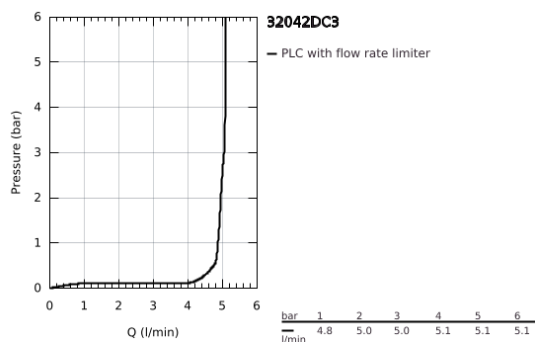

32 042 DC3 ATRIO MONOCOMANDO DE LAVATÓRIO 1/2" TAMANHO L

DESCRIÇÃO DO PRODUTO

- Colour: supersteel
- Cartucho de discos cerâmicos GROHE SilkMove 28 mm
- Com limitador ecológico de temperatura
- Acabamento GROHE LongLife
- 5,7 l/min mousseur laminar
- Bica giratória com mousseur
- Válvula click-clack 1 1/4"
- Ligações flexíveis