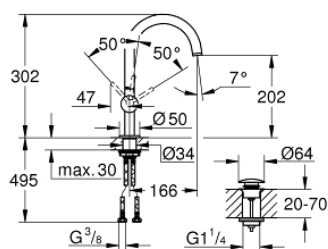

32 042 AL3 ATRIO MONOCOMANDO DE LAVATÓRIO 1/2" TAMANHO L

DESCRIÇÃO DO PRODUTO

- Colour: brushed hard graphite
- Cartucho de discos cerâmicos GROHE SilkMove 28 mm
- Com limitador ecológico de temperatura
- Acabamento GROHE LongLife
- 5,7 l/min mousseur laminar
- Bica giratória com mousseur
- Válvula click-clack 1 1/4"
- Ligações flexíveis

32 042 AL3 ATRIO MONOCOMANDO DE LAVATÓRIO 1/2" TAMANHO L

PEÇAS DE REPOSIÇÃO , abril 2017 – now

- 1: Clip de fixação (Spare part-nr. 4826600M)
- 2: Perlator tipo "Mousseur" (Spare part-nr. 48408000)
- 3: o'ring (Spare part-nr. 0128500M)
- 4: casquilho roscado (Spare part-nr. 07419000)
- 5: Cartucho (Spare part-nr. 46963000)
- 6: Kit de fixação
(Spare part-nr. 48384000)
- 7: Válvula (Spare part-nr. 65807AL0)