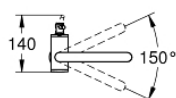

32 042 AL3 ATRIO MONOCOMANDO DE LAVATÓRIO 1/2" TAMANHO L

DESCRIÇÃO DO PRODUTO

- Colour: brushed hard graphite
- Cartucho de discos cerâmicos GROHE SilkMove 28 mm
- Com limitador ecológico de temperatura
- Acabamento GROHE LongLife
- 5,7 l/min mousseur laminar
- Bica giratória com mousseur
- Válvula click-clack 1 1/4"
- Ligações flexíveis

32 042 AL3 ATRIO MONOCOMANDO DE LAVATÓRIO 1/2" TAMANHO L

PEÇAS DE REPOSIÇÃO , abril 2017 – now

- 1: Clip de fixação (Spare part-nr. 4826600M)
- 2: Perlator tipo "Mousseur" (Spare part-nr. 48408000)
- 3: o'ring (Spare part-nr. 0128500M)
- 4: casquilho roscado (Spare part-nr. 07419000)
- 5: Cartucho (Spare part-nr. 46963000)
- 6: Kit de fixação
(Spare part-nr. 48384000)
- 7: Válvula (Spare part-nr. 65807AL0)