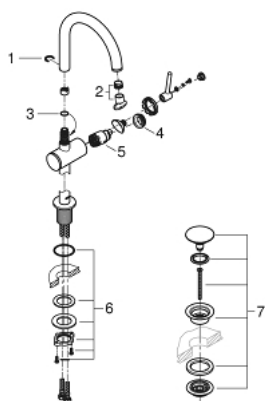

32 042 AL3 ATRIO MONOCOMANDO DE LAVATÓRIO 1/2" TAMANHO L

DESCRIÇÃO DO PRODUTO

- Colour: brushed hard graphite
- Cartucho de discos cerâmicos GROHE SilkMove 28 mm
- Com limitador ecológico de temperatura
- Acabamento GROHE LongLife
- 5,7 l/min mousseur laminar
- Bica giratória com mousseur
- Válvula click-clack 1 1/4"
- Ligações flexíveis

32 042 AL3 ATRIO MONOCOMANDO DE LAVATÓRIO 1/2" TAMANHO L

PEÇAS DE REPOSIÇÃO , abril 2017 – now

- 1: Clip de fixação (Spare part-nr. 4826600M)
- 2: Perlator tipo "Mousseur" (Spare part-nr. 48408000)
- 3: o'ring (Spare part-nr. 0128500M)
- 4: casquilho roscado (Spare part-nr. 07419000)
- 5: Cartucho (Spare part-nr. 46963000)
- 6: Kit de fixação
(Spare part-nr. 48384000)
- 7: Válvula (Spare part-nr. 65807AL0)