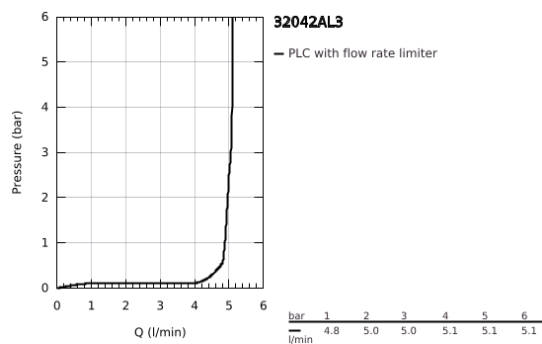

32 042 AL3 ATRIO MONOCOMANDO DE LAVATÓRIO 1/2" TAMANHO L

DESCRIÇÃO DO PRODUTO

- Colour: brushed hard graphite
- Cartucho de discos cerâmicos GROHE SilkMove 28 mm
- Com limitador ecológico de temperatura
- Acabamento GROHE LongLife
- 5,7 l/min mousseur laminar
- Bica giratória com mousseur
- Válvula click-clack 1 1/4"
- Ligações flexíveis

32 042 AL3 ATRIO MONOCOMANDO DE LAVATÓRIO 1/2" TAMANHO L

PEÇAS DE REPOSIÇÃO , abril 2017 – now

- 1: Clip de fixação (Spare part-nr. 4826600M)
- 2: Perlator tipo "Mousseur" (Spare part-nr. 48408000)
- 3: o'ring (Spare part-nr. 0128500M)
- 4: casquilho roscado (Spare part-nr. 07419000)
- 5: Cartucho (Spare part-nr. 46963000)
- 6: Kit de fixação
(Spare part-nr. 48384000)
- 7: Válvula (Spare part-nr. 65807AL0)