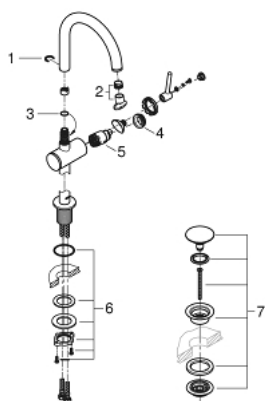

32 042 003 ATRIO MONOCOMANDO DE LAVATÓRIO 1/2" TAMANHO L

PEÇAS DE REPOSIÇÃO , abril 2017 – now

- 1: Clip de fixação (Spare part-nr. 4826600M)
- 2: Perlator tipo "Mousseur" (Spare part-nr. 48408000)
- 3: o'ring (Spare part-nr. 0128500M)
- 4: casquilho roscado (Spare part-nr. 07419000)
- 5: Cartucho (Spare part-nr. 46963000)
- 6: Kit de fixação

(Spare part-nr. 48384000)
- 7: Válvula (Spare part-nr. 65807000)