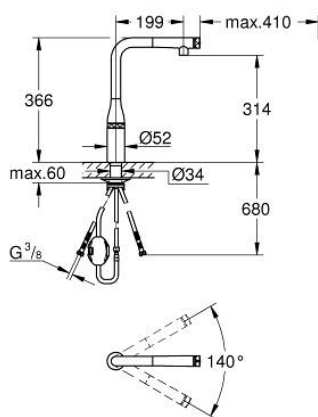

## 31 928 KF0 ESSENCE SMARTCONTROL MISTURADORA DE LAVA-LOUÇA SMARTCONTROL

### DESCRIÇÃO DO PRODUTO

- Colour: phantom black
- 1 furo para instalação
- Bica extraível para maior flexibilidade
- MagneticDocking garante uma fácil retração e encaixe do chuveiro extraível
- Chuveiro extraível com laminar
- Material: metal
- GROHE SmartControl botão ON-OFF, rodar para ajustar o fluxo de caudal para poupança de água desde o Eco Mode até Full Flow
- Ajustamento de temperatura regulando a válvula de mistura no corpo da torneira
- Bica giratória
- Ângulo de rotação do manipulô de 140°
- Válvulas anti-retorno
- Ligações flexíveis
- Conjunto de fixação metálico
- Vias de água separadas - sem chumbo e níquel
- Caudal máximo (a 3 bar): 10 l/min
- Edição Profissional

1.2: Sede 1/2" (Spare part-nr. 08565000)

1.3: regulador do jacto (Spare part-nr. 48470000)

2: Flexível de chuveiro (Spare part-nr. 48488000)

3: Kit de fixação

(Spare part-nr. 48384000)

4: placa de estabilização (Spare part-nr. 05334000)

5: Sede 1/2" (Spare part-nr. 45881000)

6: filtro (Spare part-nr. 0676800M)