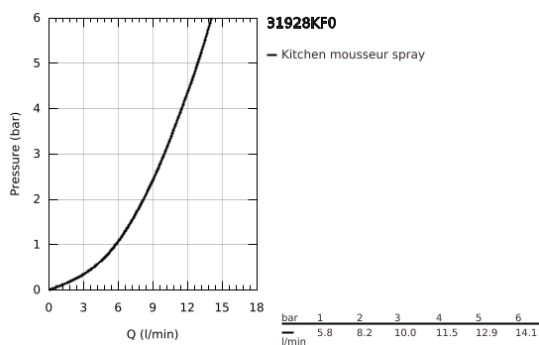

## 31 928 KF0 ESSENCE SMARTCONTROL MISTURADORA DE LAVA-LOUÇA SMARTCONTROL

### DESCRIÇÃO DO PRODUTO

- Colour: phantom black
- 1 furo para instalação
- Bica extraível para maior flexibilidade
- MagneticDocking garante uma fácil retração e encaixe do chuveiro extraível
- Chuveiro extraível com laminar
- Material: metal
- GROHE SmartControl botão ON-OFF, rodar para ajustar o fluxo de caudal para poupança de água desde o Eco Mode até Full Flow
- Ajustamento de temperatura regulando a válvula de mistura no corpo da torneira
- Bica giratória
- Ângulo de rotação do manipulô de 140°
- Válvulas anti-retorno
- Ligações flexíveis
- Conjunto de fixação metálico
- Vias de água separadas - sem chumbo e níquel
- Caudal máximo (a 3 bar): 10 l/min
- Edição Profissional