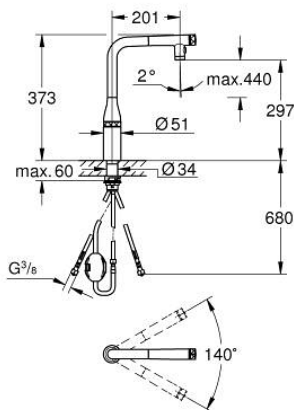

## 31 892 KF0 ESSENCE SMARTCONTROL MISTURADORA DE LAVA-LOUÇA SMARTCONTROL

### DESCRIÇÃO DO PRODUTO

- Colour: phantom black
- 1 furo para instalação
- Dual Spray
- Bica extraível para maior flexibilidade
- Material: metal
- MagneticDocking garante uma fácil retração e encaixe do chuveiro extraível
- GROHE SmartControl botão ON-OFF, rodar para ajustar o fluxo de caudal para poupança de água desde o Eco Mode até Full Flow
- Ajustamento de temperatura regulando a válvula de mistura no corpo da torneira
- Bica giratória
- Ângulo de rotação do manipulô de 140°
- Válvulas anti-retorno
- Ligações flexíveis
- Conjunto de fixação metálico
- Vias de água separadas - sem chumbo e níquel
- Edição Profissional
- Caudal máximo (a 3 bar): 10 l/min