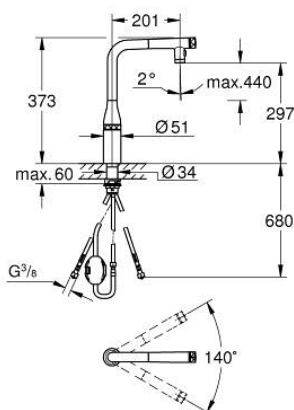

## 31 892 DC0 ESSENCE SMARTCONTROL MISTURADORA DE LAVA-LOUÇA SMARTCONTROL

### DESCRIÇÃO DO PRODUTO

- Colour: supersteel
- 1 furo para instalação
- Acabamento GROHE LongLife
- Dual Spray
- Bica extraível para maior flexibilidade
- Material: metal
- MagneticDocking garante uma fácil retração e encaixe do chuveiro extraível
- GROHE SmartControl botão ON-OFF, rodar para ajustar o fluxo de caudal para poupança de água desde o Eco Mode até Full Flow
- Ajustamento de temperatura regulando a válvula de mistura no corpo da torneira
- Bica giratória
- Ângulo de rotação do manípulo de 140°
- Válvulas anti-retorno
- Ligações flexíveis
- Conjunto de fixação metálico
- Vias de água separadas - sem chumbo e níquel
- Caudal máximo (a 3 bar): 10 l/min