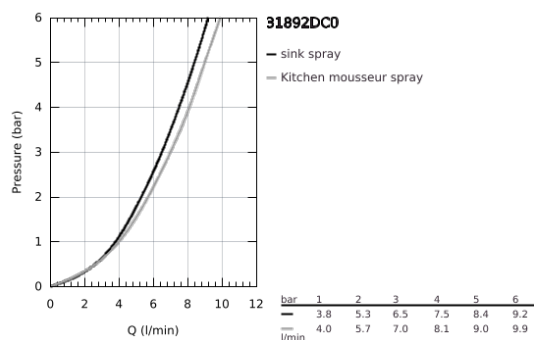

## 31 892 DC0 ESSENCE SMARTCONTROL MISTURADORA DE LAVA-LOUÇA SMARTCONTROL

### DESCRIÇÃO DO PRODUTO

- Colour: supersteel
- 1 furo para instalação
- Acabamento GROHE LongLife
- Dual Spray
- Bica extraível para maior flexibilidade
- Material: metal
- MagneticDocking garante uma fácil retração e encaixe do chuveiro extraível
- GROHE SmartControl botão ON-OFF, rodar para ajustar o fluxo de caudal para poupança de água desde o Eco Mode até Full Flow
- Ajustamento de temperatura regulando a válvula de mistura no corpo da torneira
- Bica giratória
- Ângulo de rotação do manípulo de 140°
- Válvulas anti-retorno
- Ligações flexíveis
- Conjunto de fixação metálico
- Vias de água separadas - sem chumbo e níquel
- Caudal máximo (a 3 bar): 10 l/min