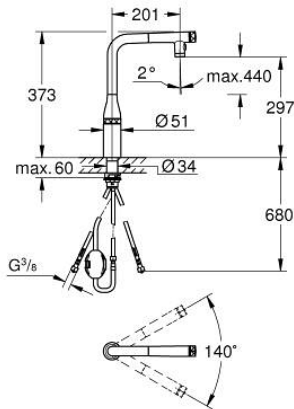

31 892 000 ESSENCE SMARTCONTROL MISTURADORA DE LAVA-LOUÇA SMARTCONTROL

DESCRIÇÃO DO PRODUTO

- Colour: cromado
- 1 furo para instalação
- Acabamento GROHE LongLife
- Dual Spray
- Bica extraível para maior flexibilidade
- Material: metal
- MagneticDocking garante uma fácil retração e encaixe do chuveiro extraível
- GROHE SmartControl botão ON-OFF, rodar para ajustar o fluxo de caudal para poupança de água desde o Eco Mode até Full Flow
- Ajustamento de temperatura regulando a válvula de mistura no corpo da torneira
- Bica giratória
- Ângulo de rotação do manípulo de 140°
- Válvulas anti-retorno
- Ligações flexíveis
- Conjunto de fixação metálico
- Vias de água separadas - sem chumbo e níquel
- Caudal máximo (a 3 bar): 10 l/min