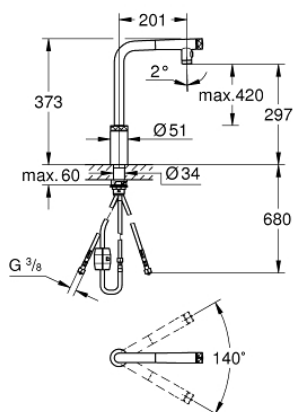

### DESCRIÇÃO DO PRODUTO

- Colour: cromado
- 1 furo para instalação
- Acabamento GROHE LongLife
- Dual Spray
- Bica extraível para maior flexibilidade
- Material: metal
- MagneticDocking garante uma fácil retração e encaixe do chuveiro extraível
- GROHE SmartControl botão ON-OFF, rodar para ajustar o fluxo de caudal para poupança de água desde o Eco Mode até Full Flow
- Ajustamento de temperatura regulando a válvula de mistura no corpo da torneira
- Bica giratória
- Ângulo de rotação do manípulo de 140°
- Válvulas anti-retorno
- Ligações flexíveis
- Conjunto de fixação metálico
- Vias de água separadas - sem chumbo e níquel
- Caudal máximo (a 3 bar): 10 l/min