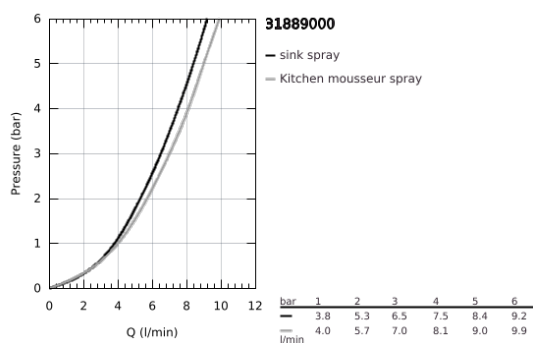

## 31 889 000 MINTA SMARTCONTROL MISTURADORA DE LAVA-LOUÇA SMARTCONTROL

### DESCRIÇÃO DO PRODUTO

- Colour: cromado
- 1 furo para instalação
- Acabamento GROHE LongLife
- Dual Spray
- Bica extraível para maior flexibilidade
- Material: metal
- MagneticDocking garante uma fácil retração e encaixe do chuveiro extraível
- GROHE SmartControl botão ON-OFF, rodar para ajustar o fluxo de caudal para poupança de água desde o Eco Mode até Full Flow
- Ajustamento de temperatura regulando a válvula de mistura no corpo da torneira
- Bica giratória
- Ângulo de rotação do manípulo de 140°
- Válvulas anti-retorno
- Ligações flexíveis
- Conjunto de fixação metálico
- Vias de água separadas - sem chumbo e níquel
- Caudal máximo (a 3 bar): 10 l/min