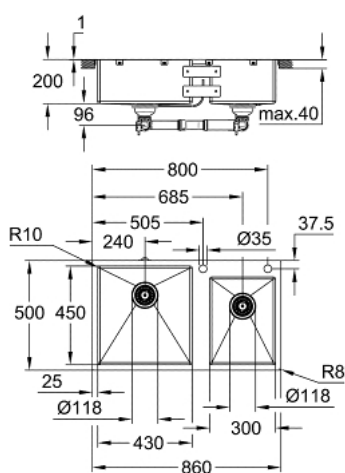

31 855 SD0 K800 LAVA-LOUÇA EM AÇO INOXIDÁVEL

DESCRIÇÃO DO PRODUTO

- Colour: aço inoxidável
- Modelo: K800 90-S 86/50 2.0 lh
- Tipo de instalação: superior ou à face
- Material: aço inoxidável AISI 304 (V2A)
- Espessura do material: 1 mm
- Acabamento GROHE LongLife
- Tipo de acabamento: acetinado
- Absorvedor de ruído GROHE Whisper
- Dimensão mín. móvel: 900 mm
- Dimensões: 860 x 500 mm
- 1 cuba: 430 x 450 x 200 mm
- 2 Cuba: 300 x 401 x 200 mm
- Sistema de montagem GROHE FastFixation
- Medida de corte (superior): 845 x 485 mm (R3)
- Escoamento: válvula com cesto Ø 3.5"/90 mm
- Inclui: conjunto de escoamento, válvula com cesto e kit de fixação
- Acessórios de fixação: 12