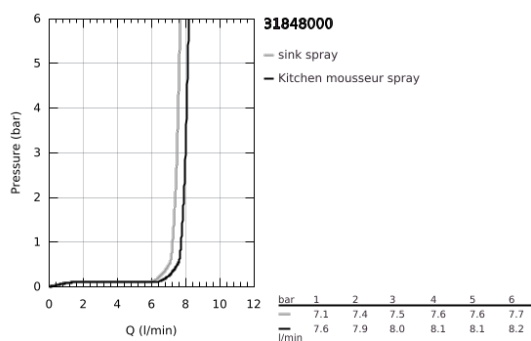

## 31 848 000 GET CLOVA MONOCOMANDO DE LAVA-LOUÇA 1/2"

### DESCRIÇÃO DO PRODUTO

- Colour: cromado
- 1 furo para instalação
- Acabamento GROHE LongLife
- Cartucho de discos cerâmicos GROHE SilkMove 28 mm
- Com limitador de temperatura integrado
- Jato profissional
- Inversor: jato laminar/chuveiro SpeedClean
- Retorno automático ao jato laminar
- Bica giratória
- Ângulo de rotação do manípulo de 140°
- Válvulas anti-retorno
- Ligações flexíveis
- QuickMount incluído