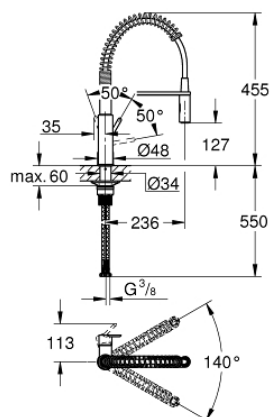

## 31 848 000 GET CLOVA MONOCOMANDO DE LAVA-LOUÇA 1/2"

### DESCRIÇÃO DO PRODUTO

- Colour: cromado
- 1 furo para instalação
- Acabamento GROHE LongLife
- Cartucho de discos cerâmicos GROHE SilkMove 28 mm
- Com limitador de temperatura integrado
- Jato profissional
- Inversor: jato laminar/chuveiro SpeedClean
- Retorno automático ao jato laminar
- Bica giratória
- Ângulo de rotação do manípulo de 140°
- Válvulas anti-retorno
- Ligações flexíveis
- QuickMount incluído

### PEÇAS DE REPOSIÇÃO , outubro 2019 – now

- 1: Manipulo e tampa (Spare part-nr. 48414000)
- 2: Cartucho (Spare part-nr. 46963000)
- 3: Chuveiro (Spare part-nr. 48413000)
- 3.1: Sede 1/2" (Spare part-nr. 08565000)
- 3.2: Perlator tipo "Mousseur" (Spare part-nr. 48275000)
- 4: Flexível de chuveiro (Spare part-nr. 46871000)
- 5: Sede 1/2" (Spare part-nr. 08567000)
- 6: Conjunto de montagem (Spare part-nr. 48477000)
- 7: placa de estabilização (Spare part-nr. 05334000)