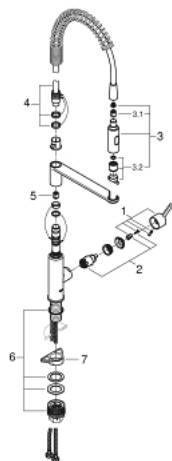

## 31 848 000 GET CLOVA MONOCOMANDO DE LAVA-LOUÇA 1/2"

### DESCRIÇÃO DO PRODUTO

- Colour: cromado
- 1 furo para instalação
- Acabamento GROHE LongLife
- Cartucho de discos cerâmicos GROHE SilkMove 28 mm
- Com limitador de temperatura integrado
- Jato profissional
- Inversor: jato laminar/chuveiro SpeedClean
- Retorno automático ao jato laminar
- Bica giratória
- Ângulo de rotação do manípulo de 140°
- Válvulas anti-retorno
- Ligações flexíveis
- QuickMount incluído

### PEÇAS DE REPOSIÇÃO , outubro 2019 – now

- 1: Manipulo e tampa (Spare part-nr. 48414000)
- 2: Cartucho (Spare part-nr. 46963000)
- 3: Chuveiro (Spare part-nr. 48413000)
- 3.1: Sede 1/2" (Spare part-nr. 08565000)
- 3.2: Perlator tipo "Mousseur" (Spare part-nr. 48275000)
- 4: Flexível de chuveiro (Spare part-nr. 46871000)
- 5: Sede 1/2" (Spare part-nr. 08567000)
- 6: Conjunto de montagem (Spare part-nr. 48477000)
- 7: placa de estabilização (Spare part-nr. 05334000)