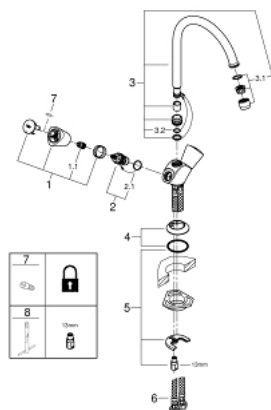

31 819 001 COSTA S MONOBLOCO DE LAVA-LOUÇA 1/2"

DESCRIÇÃO DO PRODUTO

- Colour: cromado
- Acabamento GROHE LongLife
- Perlator tipo "Mousseur"
- Bica giratória, ângulo de rotação do manípulo de 360°
- Ligações flexíveis
- Caudal max. (a 3 bar): 13 l/min

31 819 001 COSTA S MONOBLOCO DE LAVA-LOUÇA 1/2"

PEÇAS DE REPOSIÇÃO , setembro 2016 – now

- 1: Manipulo (Spare part-nr. 45995000)
- 1.1: peça de encaixe (Spare part-nr. 0538600M)
- 2: Castelo de discos cerâmicos de 1/2" (Spare part-nr. 45346000)
- 2.1: o'ring (Spare part-nr. 0392400M)
- 3: Bica giratória 3/4" (Spare part-nr. 13213000)
- 3.1: Perlator tipo "Mousseur" (Spare part-nr. 13928000)
- 3.2: o'ring (Spare part-nr. 0128000M)
- 4: Espelho (Spare part-nr. 45996000)
- 5: união roscada (Spare part-nr. 46249000)
- 6: Bicha de conexão (Spare part-nr. 46255000)
- 7: Parafuso Costa/Avina (Spare part-nr. 48013000)*
- 8: Chave de tubo longa (Spare part-nr. 19017000)*