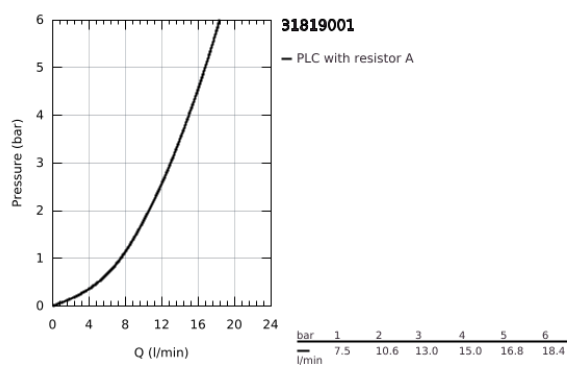

31 819 001 COSTA S MONOBLOCO DE LAVA-LOUÇA 1/2"

DESCRIÇÃO DO PRODUTO

- Colour: cromado
- Acabamento GROHE LongLife
- Perlator tipo "Mousseur"
- Bica giratória, ângulo de rotação do manípulo de 360°
- Ligações flexíveis
- Caudal max. (a 3 bar): 13 l/min

31 819 001 COSTA S MONOBLOCO DE LAVA-LOUÇA 1/2"

PEÇAS DE REPOSIÇÃO , setembro 2016 – now

- 1: Manipulo (Spare part-nr. 45995000)
- 1.1: peça de encaixe (Spare part-nr. 0538600M)
- 2: Castelo de discos cerâmicos de 1/2" (Spare part-nr. 45346000)
- 2.1: o'ring (Spare part-nr. 0392400M)
- 3: Bica giratória 3/4" (Spare part-nr. 13213000)
- 3.1: Perlator tipo "Mousseur" (Spare part-nr. 13928000)
- 3.2: o'ring (Spare part-nr. 0128000M)
- 4: Espelho (Spare part-nr. 45996000)
- 5: união roscada (Spare part-nr. 46249000)
- 6: Bicha de conexão (Spare part-nr. 46255000)
- 7: Parafuso Costa/Avina (Spare part-nr. 48013000)*
- 8: Chave de tubo longa (Spare part-nr. 19017000)*