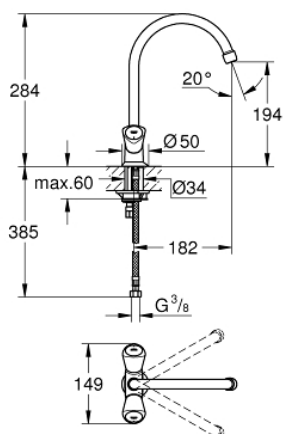

31 819 001 COSTA S MONOBLOCO DE LAVA-LOUÇA 1/2"

DESCRIÇÃO DO PRODUTO

- Colour: cromado
- Acabamento GROHE LongLife
- Perlator tipo "Mousseur"
- Bica giratória, ângulo de rotação do manípulo de 360°
- Ligações flexíveis
- Caudal max. (a 3 bar): 13 l/min

31 819 001 COSTA S MONOBLOCO DE LAVA-LOUÇA 1/2"

PEÇAS DE REPOSIÇÃO , setembro 2016 – now

- 1: Manipulo (Spare part-nr. 45995000)
- 1.1: peça de encaixe (Spare part-nr. 0538600M)
- 2: Castelo de discos cerâmicos de 1/2" (Spare part-nr. 45346000)
- 2.1: o'ring (Spare part-nr. 0392400M)
- 3: Bica giratória 3/4" (Spare part-nr. 13213000)
- 3.1: Perlator tipo "Mousseur" (Spare part-nr. 13928000)
- 3.2: o'ring (Spare part-nr. 0128000M)
- 4: Espelho (Spare part-nr. 45996000)
- 5: união roscada (Spare part-nr. 46249000)
- 6: Bicha de conexão (Spare part-nr. 46255000)
- 7: Parafuso Costa/Avina (Spare part-nr. 48013000)*
- 8: Chave de tubo longa (Spare part-nr. 19017000)*