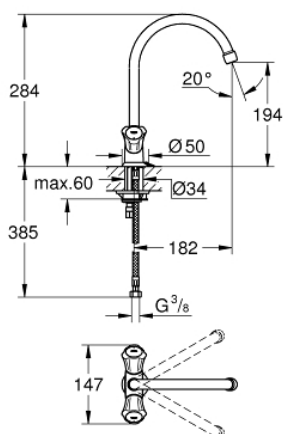

31 812 001 COSTA L MONOBLOCO DE LAVA-LOUÇA 1/2"

DESCRIÇÃO DO PRODUTO

- Colour: cromado
- Isolamento térmico
- Acabamento GROHE LongLife
- Castelos de longa duração GROHE Long-Life
- Perlator tipo "Mousseur"
- Bica giratória, ângulo de rotação do manipulô de 360°
- Porta corrente
- Ligações flexíveis
- Caudal max. (a 3 bar): 13 l/min

31 812 001 COSTA L MONOBLOCO DE LAVA-LOUÇA 1/2"

PEÇAS DE REPOSIÇÃO , setembro 2016 – now

1: Manipulo (Spare part-nr. 45994000)

1.1: peça de encaixe (Spare part-nr. 0538600M)

2: Castelo 1/2" (Spare part-nr. 07146000)

2.1: o'ring (Spare part-nr. 0128300M)

2.2: o'ring (Spare part-nr. 0392400M)

2.3: Obturador 1/2" (Spare part-nr. 0529100M)

3: Bica giratória 3/4" (Spare part-nr. 13213000)

3.1: Perlator tipo "Mousseur" (Spare part-nr. 13928000)

3.2: o'ring (Spare part-nr. 0128000M)

4: Espelho (Spare part-nr. 48005000)

5: união roscada (Spare part-nr. 46249000)

6: Bicha de conexão (Spare part-nr. 46255000)

7: Parafuso Costa/Avina (Spare part-nr. 48013000)*