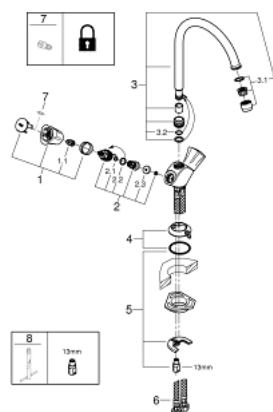

31 812 001 COSTA L MONOBLOCO DE LAVA-LOUÇA 1/2"

PEÇAS DE REPOSIÇÃO , setembro 2016 – now

1: Manipulo (Spare part-nr. 45994000)

1.1: peça de encaixe (Spare part-nr. 0538600M)

2: Castelo 1/2" (Spare part-nr. 07146000)

2.1: o'ring (Spare part-nr. 0128300M)

2.2: o'ring (Spare part-nr. 0392400M)

2.3: Obturador 1/2" (Spare part-nr. 0529100M)

3: Bica giratória 3/4" (Spare part-nr. 13213000)

3.1: Perlator tipo "Mousseur" (Spare part-nr. 13928000)

3.2: o'ring (Spare part-nr. 0128000M)

4: Espelho (Spare part-nr. 48005000)

5: união roscada (Spare part-nr. 46249000)

6: Bicha de conexão (Spare part-nr. 46255000)

7: Parafuso Costa/Avina (Spare part-nr. 48013000)*

8: Chave de tubo longa (Spare part-nr. 19017000)*

* Acessórios Opcionais