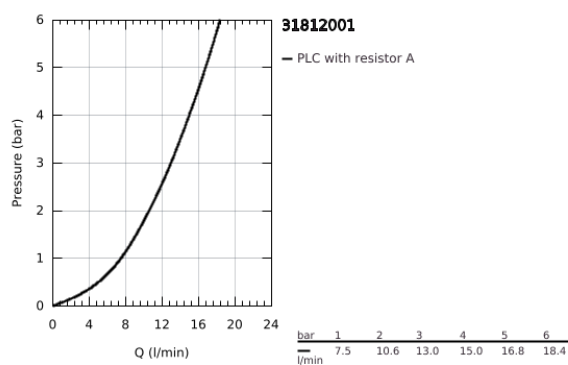

31 812 001 COSTA L MONOBLOCO DE LAVA-LOUÇA 1/2"

DESCRIÇÃO DO PRODUTO

- Colour: cromado
- Isolamento térmico
- Acabamento GROHE LongLife
- Castelos de longa duração GROHE Long-Life
- Perlator tipo "Mousseur"
- Bica giratória, ângulo de rotação do manipulô de 360°
- Porta corrente
- Ligações flexíveis
- Caudal max. (a 3 bar): 13 l/min