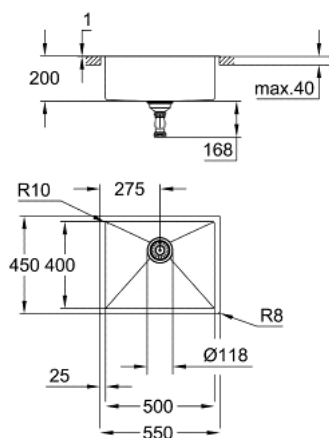

## 31 726 SD0 K700 LAVA-LOUÇA EM AÇO INOXIDÁVEL

### DESCRIÇÃO DO PRODUTO

- Colour: aço inoxidável
- Modelo: K700 60-S 55/45 1.0
- Tipo de Instalação: inferior, superior ou à face
- Material: aço inoxidável AISI 304 (V2A)
- Espessura do material: 1 mm
- Acabamento GROHE LongLife
- Tipo de acabamento: acetinado
- Absorvedor de ruído GROHE Whisper
- Dimensão mín. móvel: 600 mm
- Dimensões: 550 x 450 mm
- 1 cuba: 400 x 500 x 200 mm
  
- GROHE FastFixation sistema de rápida instalação
  
- Medidas de corte (inferior): 502 x 402 mm (R11)
- Medida de corte (superior): 535 x 435 mm
- Escoamento: válvula com cesto Ø 3.5"/90 mm
- Inclui: conjunto de escoamento, válvula com cesto e kit de fixação
- Opcional: válvula automática (40 986 SD0)
  
- Acessórios de fixação: 8

## 31 726 SD0 K700 LAVA-LOUÇA EM AÇO INOXIDÁVEL

**PEÇAS DE REPOSIÇÃO** , dezembro 2018 – now

1: Tampa de válvula (Spare part-nr. 42589SD0)

2: elemento de cobertura (Spare part-nr. 42590SD0)