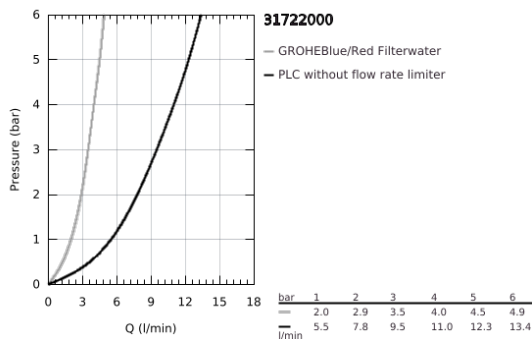

31 722 000 GROHE BLUE PURE EUROSMART MONOCOMANDO DE LAVA-LOUÇA SEM FUNÇÃO FILTRO

DESCRIÇÃO DO PRODUTO

- Colour: cromado
- 1 furo para instalação
- Bica em C
- Manipulo separado para água filtrada
- Castelo de longa duração 1/2"
- Acabamento GROHE LongLife
- Cartucho de discos cerâmicos GROHE SilkMove 28 mm
- Bica giratória, ângulo de rotação do manípulo de 150°
- Perlatores internos separados para água filtrada e não filtrada
- Ligações flexíveis
- Inclui apenas misturadoras para lava-louças
- Pode ser combinado com o filtro 40 438 001

31 722 000 GROHE BLUE PURE EUROSMART MONOCOMANDO DE LAVA-LOUÇA SEM FUNÇÃO FILTRO

PEÇAS DE REPOSIÇÃO , junho 2020 – now

- 1: Manípulo e tampa (Spare part-nr. 46900000)
- 2: Calota (desde 1999) (Spare part-nr. 46581000)
- 3: casquilho roscado (Spare part-nr. 07419000)
- 4: Cartucho (Spare part-nr. 46963000)
- 5: Castelo de discos cerâmicos de 1/2" (Spare part-nr. 48509000)
- 6: Mousseur GROHE Blue L spout (Spare part-nr. 48194000)
- 7: Conjunto de montagem (Spare part-nr. 48477000)