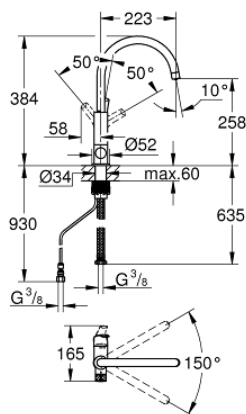

31 722 000 GROHE BLUE PURE EUROSMART MONOCOMANDO DE LAVA-LOUÇA SEM FUNÇÃO FILTRO

DESCRIÇÃO DO PRODUTO

- Colour: cromado
- 1 furo para instalação
- Bica em C
- Manipulo separado para água filtrada
- Castelo de longa duração 1/2"
- Acabamento GROHE LongLife
- Cartucho de discos cerâmicos GROHE SilkMove 28 mm
- Bica giratória, ângulo de rotação do manípulo de 150°
- Perlatores internos separados para água filtrada e não filtrada
- Ligações flexíveis
- Inclui apenas misturadoras para lava-louças
- Pode ser combinado com o filtro 40 438 001

31 722 000 GROHE BLUE PURE EUROSMART MONOCOMANDO DE LAVA-LOUÇA SEM FUNÇÃO FILTRO

PEÇAS DE REPOSIÇÃO , junho 2020 – now

- 1: Manípulo e tampa (Spare part-nr. 46900000)
- 2: Calota (desde 1999) (Spare part-nr. 46581000)
- 3: casquilho roscado (Spare part-nr. 07419000)
- 4: Cartucho (Spare part-nr. 46963000)
- 5: Castelo de discos cerâmicos de 1/2" (Spare part-nr. 48509000)
- 6: Mousseur GROHE Blue L spout (Spare part-nr. 48194000)
- 7: Conjunto de montagem (Spare part-nr. 48477000)