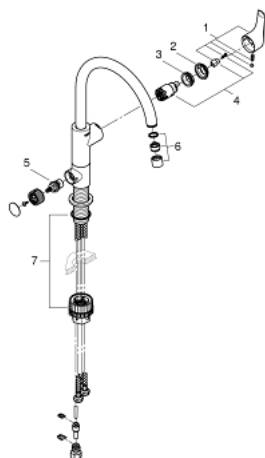

31 722 000 GROHE BLUE PURE EUROSMART MONOCOMANDO DE LAVA-LOUÇA SEM FUNÇÃO FILTRO

DESCRIÇÃO DO PRODUTO

- Colour: cromado
- 1 furo para instalação
- Bica em C
- Manipulo separado para água filtrada
- Castelo de longa duração 1/2"
- Acabamento GROHE LongLife
- Cartucho de discos cerâmicos GROHE SilkMove 28 mm
- Bica giratória, ângulo de rotação do manípulo de 150°
- Perlatores internos separados para água filtrada e não filtrada
- Ligações flexíveis
- Inclui apenas misturadoras para lava-louças
- Pode ser combinado com o filtro 40 438 001

31 722 000 GROHE BLUE PURE EUROSMART MONOCOMANDO DE LAVA-LOUÇA SEM FUNÇÃO FILTRO

PEÇAS DE REPOSIÇÃO , junho 2020 – now

- 1: Manípulo e tampa (Spare part-nr. 46900000)
- 2: Calota (desde 1999) (Spare part-nr. 46581000)
- 3: casquilho roscado (Spare part-nr. 07419000)
- 4: Cartucho (Spare part-nr. 46963000)
- 5: Castelo de discos cerâmicos de 1/2" (Spare part-nr. 48509000)
- 6: Mousseur GROHE Blue L spout (Spare part-nr. 48194000)
- 7: Conjunto de montagem (Spare part-nr. 48477000)