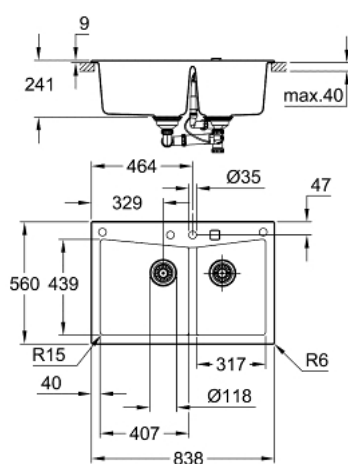

## 31 657 AT0 K700 LAVA-LOUÇA COMPOSITE

### DESCRIÇÃO DO PRODUTO

- Colour: granite gray
- Modelo: K700 90-C 83.8/55.9 2.0
- Tipo de instalação: superior standard e inferior
- Material: quartzo composite
- Absorvedor de ruído GROHE Whisper
- Dimensão mín. móvel: 900 mm
- Dimensões: 838 x 559 mm
- 1 cuba: 406 x 438 x 241 mm
- 1 cuba: 316 x 438 x 241 mm
- Sistema de montagem GROHE FastFixation
- Escorredor à direita
- Medidas de corte (superior): 818 x 539 mm
- Medidas de corte (instalação inferior): 757 x 437 mm
- Inclui: válvula automática, conjunto de escoamento, válvula com cesto e kit de montagem
- Opcional: válvula automática (40 986 SD0)
- Acessórios de fixação: 9
  
- Resistente ao calor até 180° C

### PEÇAS DE REPOSIÇÃO , maio 2022 – now

- 1: Tampa de válvula (Spare part-nr. 42588SD1)
- 2: Waste trap (Spare part-nr. 42619000)
- 3: Elemento de cobertura (Spare part-nr. 42590SD1)
- 4: manípulo giratório (Spare part-nr. 42586SD0)
- 5: Tampa de válvula (Spare part-nr. 42589SD1)