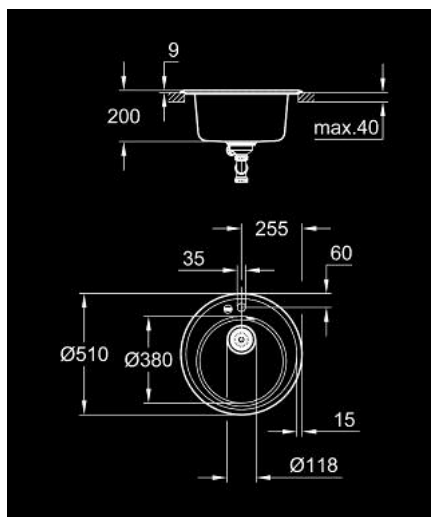

31 656 AP0 K200 LAVA-LOUÇA COMPOSITE

DESCRIÇÃO DO PRODUTO

- Colour: granite black
- Modelo: K200 50-C 51 1.0
- Tipo de instalação: superior
- Material: quartzo composite
- Absorvedor de ruído GROHE Whisper
- Dimensão mín. móvel: 500 mm
- Dimensões: Ø 510 mm
- 1 cuba: Ø 380 x 200 mm

- Medida interior: Ø 380

- Sistema de montagem GROHE FastFixation
- Medidas de corte: Ø 490 mm
- Inclui: conjunto de escoamento, válvula com cesto e kit de fixação
- Opcional: válvula automática (40 986 SD0)

- Acessórios de fixação: 3

- Resistente ao calor até 180° C

31 656 AP0 K200 LAVA-LOUÇA COMPOSITE

PEÇAS DE REPOSIÇÃO , maio 2022 – now

1: Tampa de válvula (Spare part-nr. 42589SD1)

2: Siphon (Spare part-nr. 42616000)